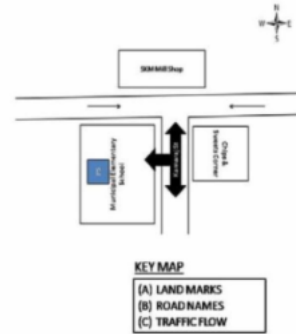

Key MAP View