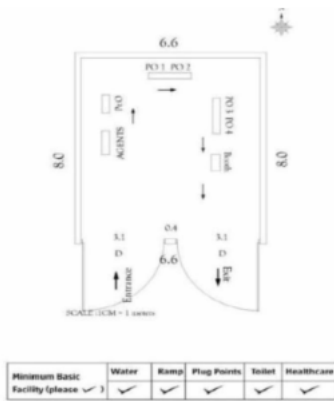

Google Map View

Polling Station Building Front View

Polling Station Front View

Cad View

Key MAP View

1 பெயர் : அதில் அஹமது தந்தை பெயர் : அப்துல் காதிர் வீட்டு எண் : 2 வயது : 39 பாலினம் : ஆண் Photo is available	XUY1404284	2 பெயர் : யஸ்மின் பர்வீன் கணவர் பெயர் : அதில் அஹமது வீட்டு எண் : 2 வயது : 31 பாலினம் : பெண் Photo is available	XUY1405265	3 பெயர் : சாந்தி கணவர் பெயர் : பழனிச்சாமி வீட்டு எண் : 3 வயது : 50 பாலினம் : பெண் Photo is available	XUY1351139
4 பெயர் : அர்ஷத் இலாஹி தந்தை பெயர் : அலாவுதீன் பாஷா வீட்டு எண் : 8 வயது : 25 பாலினம் : ஆண் Photo is available	XUY1905876	5 பெயர் : சாந்தி கணவர் பெயர் : சுரேஷ் பாபு வீட்டு எண் : 9 வயது : 45 பாலினம் : பெண் Photo is available	XUY1451350	6 பெயர் : பேபி ராணி கணவர் பெயர் : சுப்பிரமணி வீட்டு எண் : 9 வயது : 37 பாலினம் : பெண் Photo is available	XUY1451376
7 பெயர் : அசுஷா ச இ தந்தை பெயர் : சண்முகம் வீட்டு எண் : 9 வயது : 20 பாலினம் : பெண் Photo is available	XUY2235992	8 பெயர் : வனிதா அ தந்தை பெயர் : அர்ஜூன் வீட்டு எண் : 11 வயது : 24 பாலினம் : பெண் Photo is available	XUY2079770	9 பெயர் : ஈஸ்வரி விஜயகுமார் கணவர் பெயர் : விஜயகுமார் வீட்டு எண் : 13/44 வயது : 31 பாலினம் : பெண் Photo is available	XUY2281483
10 பெயர் : சஞ்சய் தந்தை பெயர் : ராஜா வீட்டு எண் : 14 வயது : 25 பாலினம் : ஆண் Photo is available	XUY1976307	11 பெயர் : கனிஷ்க் ஆ தந்தை பெயர் : ஆனந்தன் ந வீட்டு எண் : 15A/31A வயது : 21 பாலினம் : ஆண் Photo is available	XUY2107340	12 பெயர் : பர்வீன் பாணு கணவர் பெயர் : முஹமத் ஜாபர்அலி வீட்டு எண் : 22 வயது : 47 பாலினம் : பெண் Photo is available	XUY1921782
13 பெயர் : சிவரஞ்சனி தாயின் பெயர் : அமுதா வீட்டு எண் : 23 வயது : 31 பாலினம் : பெண் Photo is available	XUY1383025	14 பெயர் : முகமதுஅஜ்மல் தந்தை பெயர் : முகமதுசித்திக் வீட்டு எண் : 26 வயது : 29 பாலினம் : ஆண் Photo is available	XUY1233154	15 பெயர் : சக்தி வர்ஷினி தந்தை பெயர் : விஜயகுமார் வீட்டு எண் : 28 வி வி சி ஆர் நகர் முதல் வீ வயது : 20 பாலினம் : பெண் Photo is available	XUY2298859
16 பெயர் : கல்பனா தந்தை பெயர் : கோபாலகிருஷ்ணன் வீட்டு எண் : 36 வயது : 46 பாலினம் : பெண் Photo is available	XUY1997378	Q 17 பெயர் : ஜான்சி ராணி த கணவர் பெயர் : தங்கபாண்டி வீட்டு எண் : 36/1, வளையக்கார வீதி வயது : 35 பாலினம் : பெண் Photo is available	XUY2275303	18 பெயர் : சண்முகம் தந்தை பெயர் : அண்ணாமலை வீட்டு எண் : 42 வயது : 55 பாலினம் : ஆண் Photo is available	XUY0120154
19 பெயர் : லட்சுமிபிரியா தந்தை பெயர் : கந்தசாமி வீட்டு எண் : 43/19 வயது : 26 பாலினம் : பெண் Photo is available	XUY2148609	20 பெயர் : ஐயப்பன் ம தந்தை பெயர் : மணி வீட்டு எண் : 46-2 வயது : 27 பாலினம் : ஆண் Photo is available	XUY1357789	21 பெயர் : ஷஹானஸ் அ கணவர் பெயர் : அப்துல்காதர் வீட்டு எண் : 49-பி வயது : 46 பாலினம் : பெண் Photo is available	XUY2298230
22 பெயர் : ஷாஜஹான் தந்தை பெயர் : முஸ்தபா வீட்டு எண் : 50 வயது : 41 பாலினம் : ஆண் Photo is available	XUY0123158	23 பெயர் : சமீனாபேகம் தந்தை பெயர் : ஷாஜகான் வீட்டு எண் : 50 வயது : 33 பாலினம் : பெண் Photo is available	XUY1041953	24 பெயர் : பவித்ரா தந்தை பெயர் : கார்த்தி வீட்டு எண் : 50/1 வயது : 30 பாலினம் : பெண் Photo is available	XUY1439991
25 பெயர் : கோகிலாவேணி தந்தை பெயர் : குப்புசாமி வீட்டு எண் : 50/1 வயது : 28 பாலினம் : பெண் Photo is available	XUY1439983	26 பெயர் : மாமன மைதீன் தந்தை பெயர் : அப்துல் லத்தீப் வீட்டு எண் : 51 வயது : 25 பாலினம் : ஆண் Photo is available	XUY1908755	27 பெயர் : சிவபிரசாத் வீ தந்தை பெயர் : வீரபுத்திரன் ப வீட்டு எண் : 51/1 வளையக்கார தெரு வயது : 19 பாலினம் : ஆண் Photo is available	XUY2283422
28 பெயர் : செளந்தர்யா தந்தை பெயர் : சண்முகம் வீட்டு எண் : 51, வளையக்கார வீதி வயது : 20 பாலினம் : பெண் Photo is available	XUY2267078	29 பெயர் : நஸ்ரீன் தந்தை பெயர் : ஜாபர் அலி வீட்டு எண் : 53 வயது : 29 பாலினம் : பெண் Photo is available	XUY1977453	30 பெயர் : கனிஷ்கா கு கண்ணன் தந்தை பெயர் : கண்ணன் கு வே வீட்டு எண் : 55 வயது : 29 பாலினம் : பெண் Photo is available	XUY2133080