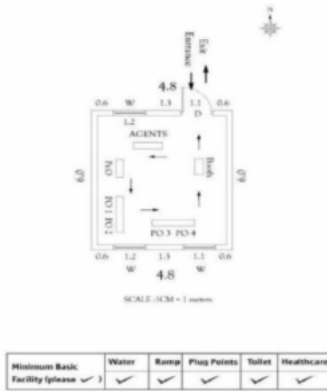

Google Map View

Polling Station Building Front View

Polling Station Front View

Cad View

Key MAP View

1 பெயர் : கன்னியம்மாள் கணவர் பெயர்: பழனிச்சாமி வீட்டு எண் : 1E வயது : 63 பாலினம் : பெண் Photo is available	XUY0432013	2 பெயர் : சின்னப்பொண்ணு கணவர் பெயர்: தாண்டவன் வீட்டு எண் : 3 வயது : 53 பாலினம் : பெண் Photo is available	XUY1526193	3 பெயர் : பூந்தரன் தந்தை பெயர்: லோகநாதன் வீட்டு எண் : 4 வயது : 25 பாலினம் : ஆண் Photo is available	XUY1888700
4 பெயர் : கிருத்திகா தந்தை பெயர்: செல்வராஜ் வீட்டு எண் : 4/2 வயது : 38 பாலினம் : பெண் Photo is available	XUY0432583	5 பெயர் : மல்லிகா கணவர் பெயர்: பெருமாள் வீட்டு எண் : 5 வயது : 66 பாலினம் : பெண் Photo is available	XUY1526219	6 பெயர் : சரசு கணவர் பெயர்: மாரிமுத்து வீட்டு எண் : 6 வயது : 66 பாலினம் : பெண் Photo is available	XUY1526227
7 பெயர் : முனியப்பன் தந்தை பெயர்: மாரிமுத்து வீட்டு எண் : 6 வயது : 49 பாலினம் : ஆண் Photo is available	FSW8274755	8 பெயர் : மாரியப்பன் தந்தை பெயர்: மாரியப்பன் வீட்டு எண் : 7 வயது : 76 பாலினம் : ஆண் Photo is available	XUY1526235	9 பெயர் : தேவராஜ் தந்தை பெயர்: அண்ணாமலை வீட்டு எண் : 7 வயது : 67 பாலினம் : ஆண் Photo is available	XUY1526243
10 பெயர் : குப்பாயி கணவர் பெயர்: மாரியப்பன் வீட்டு எண் : 7 வயது : 66 பாலினம் : பெண் Photo is available	XUY1526250	11 பெயர் : பாப்பாத்தி கணவர் பெயர்: தேவராஜ் வீட்டு எண் : 7 வயது : 59 பாலினம் : பெண் Photo is available	XUY1526268	12 பெயர் : குமார் தந்தை பெயர்: மாரியப்பன் வீட்டு எண் : 7 வயது : 50 பாலினம் : ஆண் Photo is available	XUY1526276
13 பெயர் : சுரேஷ்குமார் தந்தை பெயர்: தேவராஜ் வீட்டு எண் : 7 வயது : 41 பாலினம் : ஆண் Photo is available	FSW8271702	14 பெயர் : வசந்தாதேவி ஸ் கணவர் பெயர்: சுரேஷ்குமார் டி வீட்டு எண் : 7/4 காசியண்ண கவுண்டர் வீதி வயது : 38 பாலினம் : பெண் Photo is available	XUY2250967	15 பெயர் : சுப்பிரமணி தந்தை பெயர்: திருமலை வீட்டு எண் : 8 வயது : 61 பாலினம் : ஆண் Photo is available	XUY1526284
16 பெயர் : ஜெயபாரத் தந்தை பெயர்: பூநீரங்கம் வீட்டு எண் : 8 வயது : 49 பாலினம் : ஆண் Photo is available	XUY0430587	17 பெயர் : ஜெயராமன் தந்தை பெயர்: பூநீரங்கம் வீட்டு எண் : 8 வயது : 46 பாலினம் : ஆண் Photo is available	XUY0430595	18 பெயர் : தனலட்சுமி கணவர் பெயர்: ஜெயகுமார் வீட்டு எண் : 8 வயது : 44 பாலினம் : பெண் Photo is available	XUY0430561
19 பெயர் : ஐயப்பன் தந்தை பெயர்: பூநீரங்கம் வீட்டு எண் : 8 வயது : 42 பாலினம் : ஆண் Photo is available	XUY0430603	20 பெயர் : மோகன்குமார் தந்தை பெயர்: சுப்பிரமணி வீட்டு எண் : 8 வயது : 29 பாலினம் : ஆண் Photo is available	XUY1197425	21 பெயர் : செளமியா கணவர் பெயர்: மோகன குமார் வீட்டு எண் : 8 வயது : 29 பாலினம் : பெண் Photo is available	XUY2173771
22 பெயர் : கிஷோர் குமார் தந்தை பெயர்: சுப்பிரமணி வீட்டு எண் : 8 வயது : 24 பாலினம் : ஆண் Photo is available	XUY1888684	23 பெயர் : ரோஹிதா தந்தை பெயர்: ரவிசந்தரன் வீட்டு எண் : 8/10 காசியண்ண கவுண்டர் வீதி வயது : 25 பாலினம் : பெண் Photo is available	XUY1454115	24 பெயர் : வளர்மதி கணவர் பெயர்: குணசேகரன் வீட்டு எண் : 9 வயது : 59 பாலினம் : பெண் Photo is available	XUY1526292
25 பெயர் : குணசேகரன் தந்தை பெயர்: பெருமாள் வீட்டு எண் : 9 வயது : 56 பாலினம் : ஆண் Photo is available	XUY1526300	26 பெயர் : சிலம்புசெல்வன் தந்தை பெயர்: குணசேகரன் வீட்டு எண் : 9 வயது : 37 பாலினம் : ஆண் Photo is available	XUY0011999	27 பெயர் : சுகிதா ம் சுகிதா தந்தை பெயர்: முத்துகுமார் முத்துகுமார் வீட்டு எண் : 9 காசியண்ண கவுண்டர் வீதி வயது : 20 பாலினம் : பெண் Photo is available	XUY2243160
28 பெயர் : தெய்வானை கணவர் பெயர்: பரமசிவம் வீட்டு எண் : 10 வயது : 76 பாலினம் : பெண் Photo is available	FSW3840667	29 பெயர் : சின்னசாமி தந்தை பெயர்: ராமசாமி கவுண்டர் வீட்டு எண் : 11 வயது : 73 பாலினம் : ஆண் Photo is available	XUY0011965	30 பெயர் : விசாலட்சி கணவர் பெயர்: சின்னசாமி வீட்டு எண் : 11 வயது : 62 பாலினம் : பெண் Photo is available	XUY0011940