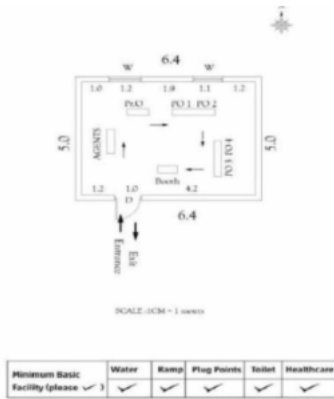

Google Map View

Polling Station Building Front View

Polling Station Front View

Cad View

Key MAP View

சட்டமன்றத் தொகுதியின் எண் மற்றும் பெயர் : 98-ஈரோடு (கிழக்கு) பிரிவு எண் மற்றும் பெயர் 1-ஈரோடு (மா) மாதவ கிருஷ்ணா வீதி வார்டு 40