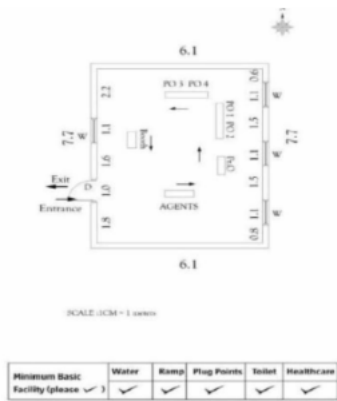

Google Map View

Polling Station Building Front View

Polling Station Front View

Cad View

Key MAP View

1	XUY1917582	பெயர் : மாலதி தங்கவேல் கணவர் பெயர் : தங்கவேல் வீட்டு எண் : 1 வயது : 50 பாலினம் : பெண்	Photo is available	2	XUY2008316	பெயர் : பூங்கோதை தந்தை பெயர் : கோபாலா கிருஷ்ணன் வீட்டு எண் : 1 வயது : 35 பாலினம் : பெண்	Photo is available	3	XUY1916899	பெயர் : ருத்ரகுமாரி தங்கவேல் தந்தை பெயர் : தங்கவேல் வீட்டு எண் : 1 வயது : 29 பாலினம் : பெண்	Photo is available
4	XUY1916964	பெயர் : நசிபா தந்தை பெயர் : பாபு வீட்டு எண் : 1 வயது : 25 பாலினம் : பெண்	Photo is available	5	XUY1918226	பெயர் : கவிப்பிரியா தங்கவேல் தந்தை பெயர் : தங்கவேல் வீட்டு எண் : 1 வயது : 24 பாலினம் : பெண்	Photo is available	6	XUY1970128	பெயர் : ஹக்கிம் பாஷா தந்தை பெயர் : பாபு வீட்டு எண் : 1 வயது : 23 பாலினம் : ஆண்	Photo is available
7	XUY2090744	பெயர் : வர்ஷா தந்தை பெயர் : கருணா நிதி வீட்டு எண் : 1 வயது : 21 பாலினம் : பெண்	Photo is available	8	XUY2240554	பெயர் : வைஷால் நிதி கே தந்தை பெயர் : வர்ஷா வீட்டு எண் : 1 வயது : 19 பாலினம் : ஆண்	Photo is available	9	XUY1136720	பெயர் : பாசுதீன் அகமது தந்தை பெயர் : காதார்மீரான் வீட்டு எண் : 1-2 வயது : 46 பாலினம் : ஆண்	Photo is available
10	XUY1136738	பெயர் : பத்ருனிசா கணவர் பெயர் : பாசுதீன் அகமது வீட்டு எண் : 1-2 வயது : 37 பாலினம் : பெண்	Photo is available	11	XUY0226845	பெயர் : ஆறுமுகம் தந்தை பெயர் : கிருஷ்ணன் வீட்டு எண் : 2 வயது : 73 பாலினம் : ஆண்	Photo is available	12	XUY0226860	பெயர் : பூமணி தந்தை பெயர் : ஆறுமுகம் வீட்டு எண் : 2 வயது : 72 பாலினம் : பெண்	Photo is available
13	XUY1234723	பெயர் : சாதிக்காஷா தந்தை பெயர் : தங்கதீர் வீட்டு எண் : 2 வயது : 54 பாலினம் : ஆண்	Photo is available	14	XUY0226852	பெயர் : சந்திரன் தந்தை பெயர் : கந்தசாமி வீட்டு எண் : 2 வயது : 49 பாலினம் : ஆண்	Photo is available	15	XUY1234731	பெயர் : ஜர்னாபேகம் கணவர் பெயர் : சாதிக்காஷா வீட்டு எண் : 2 வயது : 48 பாலினம் : பெண்	Photo is available
16	XUY0226837	பெயர் : பிரியங்கா தந்தை பெயர் : சந்திரன் வீட்டு எண் : 2 வயது : 43 பாலினம் : பெண்	Photo is available	17	XUY1037845	பெயர் : சரிதா தந்தை பெயர் : ராஜா வீட்டு எண் : 2 வயது : 32 பாலினம் : பெண்	Photo is available	18	XUY0226886	பெயர் : சுப்ரமணியன் தந்தை பெயர் : முனியகண்டர் வீட்டு எண் : 3 வயது : 62 பாலினம் : ஆண்	Photo is available
19	FSW6856066	பெயர் : ஜீவா கணவர் பெயர் : சந்தானம் வீட்டு எண் : 3 வயது : 55 பாலினம் : பெண்	Photo is available	20	XUY0226878	பெயர் : திலகவதி கணவர் பெயர் : சுப்பிரமணியன் வீட்டு எண் : 3 வயது : 55 பாலினம் : பெண்	Photo is available	21	FSW8557647	பெயர் : சந்தானம் தந்தை பெயர் : குப்புசாமி வீட்டு எண் : 3 வயது : 50 பாலினம் : ஆண்	Photo is available
22	XUY0865931	பெயர் : சபரி கணவர் பெயர் : சதாசிவம் வீட்டு எண் : 3 வயது : 41 பாலினம் : பெண்	Photo is available	23	XUY2168334	பெயர் : கோடீஸ்வரன் தந்தை பெயர் : தியாகராஜன் வீட்டு எண் : 03 வயது : 35 பாலினம் : ஆண்	Photo is available	24	XUY1917566	பெயர் : கௌரி சுப்பிரமணியன் தந்தை பெயர் : சுப்பிரமணியன் வீட்டு எண் : 3 வயது : 32 பாலினம் : பெண்	Photo is available
25	XUY2170785	பெயர் : கௌசல்யா தந்தை பெயர் : சுப்ரமணியன் வீட்டு எண் : 3 வயது : 32 பாலினம் : பெண்	Photo is available	26	XUY1474717	பெயர் : துர்காதேவி தந்தை பெயர் : சந்தானம் வீட்டு எண் : 3, வயது : 29 பாலினம் : பெண்	Photo is available	27	XUY1925858	பெயர் : விஜய் ஆனந்த் சுப்ரமணியன் தந்தை பெயர் : சுப்ரமணியன் வீட்டு எண் : 3 வயது : 26 பாலினம் : ஆண்	Photo is available
28	XUY2023679	பெயர் : தாஹிரா பானு தந்தை பெயர் : முகமது ரபி வீட்டு எண் : 3 வயது : 24 பாலினம் : பெண்	Photo is available	29	XUY2134658	பெயர் : சிவசங்கரன் ச தந்தை பெயர் : சதாசிவம் வீட்டு எண் : 3 வயது : 23 பாலினம் : ஆண்	Photo is available	30	XUY2231454	பெயர் : முகமது சதாம் உசேன் தந்தை பெயர் : சம்சுதீன் வீட்டு எண் : 3 வயது : 20 பாலினம் : ஆண்	Photo is available