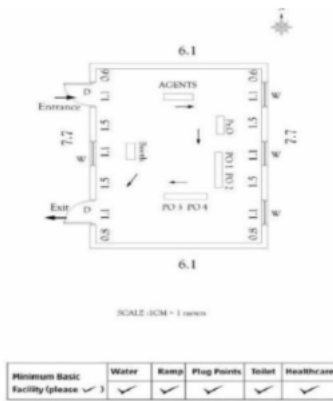

Google Map View

Polling Station Building Front View

Polling Station Front View

Cad View

Key MAP View

1 பெயர் : அகமதுபாஷா தந்தை பெயர்: ரகமத்துல்லா வீட்டு எண் : 1 வயது : 58 பாலினம் : ஆண்	XUY0348813	Photo is available	2 பெயர் : பாப்பாத்தி கணவர் பெயர்: அகமதுபாஷா வீட்டு எண் : 1 வயது : 54 பாலினம் : பெண்	XUY0348821	Photo is available	3 பெயர் : இந்திராணி கணவர் பெயர்: மனோகரன் வீட்டு எண் : 1-12 வயது : 39 பாலினம் : பெண்	XUY1037936	Photo is available
4 பெயர் : செல்வி கணவர் பெயர்: செல்வராஜ் வீட்டு எண் : 2 வயது : 63 பாலினம் : பெண்	XUY0556811	Photo is available	5 பெயர் : சண்முகம் தந்தை பெயர்: ரத்தனசாமி வீட்டு எண் : 2 வயது : 57 பாலினம் : ஆண்	FSW6854905	Photo is available	6 பெயர் : சரஸ்வதி கணவர் பெயர்: சண்முகம் வீட்டு எண் : 2 வயது : 55 பாலினம் : பெண்	FSW6854673	Photo is available
7 பெயர் : முருகன் தந்தை பெயர்: சுப்பிரமணி வீட்டு எண் : 3 வயது : 69 பாலினம் : ஆண்	XUY0348789	Photo is available	8 பெயர் : மல்லிகா கணவர் பெயர்: முருகன் வீட்டு எண் : 3 வயது : 58 பாலினம் : பெண்	XUY0348797	Photo is available	9 பெயர் : சுகுமார் தந்தை பெயர்: முருகன் வீட்டு எண் : 3 வயது : 37 பாலினம் : ஆண்	XUY0348805	Photo is available
10 பெயர் : லதா கணவர் பெயர்: தனசேகர் வீட்டு எண் : 3/10 வயது : 37 பாலினம் : பெண்	XUY1928647	Photo is available	11 பெயர் : லலிதா கணவர் பெயர்: சுகுமார் வீட்டு எண் : 3/10 வயது : 27 பாலினம் : பெண்	XUY1930254	Photo is available	12 பெயர் : காந்தி தந்தை பெயர்: கோவிந்தன் வீட்டு எண் : 4 வயது : 70 பாலினம் : ஆண்	FSW6855811	Photo is available
13 பெயர் : குமார் தந்தை பெயர்: காந்தி வீட்டு எண் : 4 வயது : 45 பாலினம் : ஆண்	FSW6855324	Photo is available	14 பெயர் : மணிகண்டன் தந்தை பெயர்: காந்தி வீட்டு எண் : 4 வயது : 43 பாலினம் : ஆண்	FSW6855894	Photo is available	15 பெயர் : நித்யா கணவர் பெயர்: குமார் வீட்டு எண் : 4 வயது : 37 பாலினம் : பெண்	XUY1137066	Photo is available
16 பெயர் : சரண்யா கணவர் பெயர்: மணிகண்டன் வீட்டு எண் : 4 வயது : 37 பாலினம் : பெண்	XUY1137074	Photo is available	17 பெயர் : சூபினி தந்தை பெயர்: நந்தகுமார் வீட்டு எண் : 4 வயது : 31 பாலினம் : பெண்	XUY1038322	Photo is available	18 பெயர் : பரமசிவம் தந்தை பெயர்: பொன்னுசாமி வீட்டு எண் : 5 வயது : 70 பாலினம் : ஆண்	XUY0866137	Photo is available
19 பெயர் : தாட்ஷாயினி கணவர் பெயர்: ஜெயசந்திரன் வீட்டு எண் : 5 வயது : 45 பாலினம் : பெண்	XUY0744730	Photo is available	20 பெயர் : யமுனாதேவி கணவர் பெயர்: மகேந்திரன் வீட்டு எண் : 5 வயது : 43 பாலினம் : பெண்	XUY1235142	Photo is available	21 பெயர் : நிவேதன் தந்தை பெயர்: ஜெயச்சந்திரன் வீட்டு எண் : 5 வயது : 26 பாலினம் : ஆண்	XUY1410059	Photo is available
22 பெயர் : முகமது யூசுப் அஹமது பாஷா தந்தை பெயர்: அஹமதுபாஷா அஹமது பாஷா வீட்டு எண் : 5 வயது : 21 பாலினம் : ஆண்	XUY2250389	Photo is available	23 பெயர் : ரவிச்சந்திரன் தந்தை பெயர்: தங்கவேல் வீட்டு எண் : 6 வயது : 56 பாலினம் : ஆண்	FSW8556888	Photo is available	24 பெயர் : ராசாத்தி கணவர் பெயர்: ரவிச்சந்திரன் வீட்டு எண் : 6 வயது : 47 பாலினம் : பெண்	FSW9032764	Photo is available
25 பெயர் : ஜெகதீசன் தந்தை பெயர்: ரவிச்சந்திரன் வீட்டு எண் : 6 வயது : 23 பாலினம் : ஆண்	XUY2009207	Photo is available	26 பெயர் : வீராசாமி தந்தை பெயர்: பெருமாள் வீட்டு எண் : 7 வயது : 71 பாலினம் : ஆண்	XUY1683804	Photo is available	27 பெயர் : தனலட்சுமி கணவர் பெயர்: வீராசாமி வீட்டு எண் : 7 வயது : 69 பாலினம் : பெண்	XUY1683812	Photo is available
28 பெயர் : வேலுமணி தந்தை பெயர்: பெரியசாமி வீட்டு எண் : 7 வயது : 66 பாலினம் : ஆண்	XUY0116459	Photo is available	29 பெயர் : பேபி கணவர் பெயர்: வேலுமணி வீட்டு எண் : 7 வயது : 58 பாலினம் : பெண்	XUY0116442	Photo is available	30 பெயர் : பன்னீர்செல்வம் தந்தை பெயர்: வீராச்சாமி வீட்டு எண் : 7 வயது : 39 பாலினம் : ஆண்	FSW6843189	Photo is available