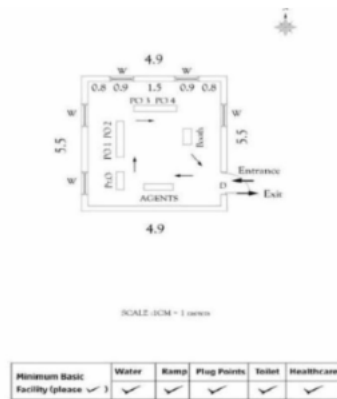

Google Map View

Polling Station Building Front View

Polling Station Front View

Cad View

Key MAP View

1 பெயர் : சோமசுந்தரம் தந்தை பெயர்: ராமசாமி வீட்டு எண் : 1 வயது : 55 பாலினம் : ஆண் Photo is available	XUY1697531	#2 2 பெயர் : கண்ணம்மாள் பழனிவேலு கணவர் பெயர்: பழனிவேல் வீட்டு எண் : 19/9 வயது : 54 பாலினம் : பெண் Photo is available	XUY0895268	3 பெயர் : தர்வேஸ்மைதீன் தந்தை பெயர்: முகமது அலி வீட்டு எண் : 1-4 வயது : 63 பாலினம் : ஆண் Photo is available	XUY1697556
4 பெயர் : பாத்திமா கணவர் பெயர்: தர்வேஸ்மைதீன் வீட்டு எண் : 1-4 வயது : 53 பாலினம் : பெண் Photo is available	XUY1697564	5 பெயர் : சீனிவாசன் தந்தை பெயர்: தண்டபாணி வீட்டு எண் : 1-5 வயது : 54 பாலினம் : ஆண் Photo is available	XUY1697572	6 பெயர் : வினோதா -- கணவர் பெயர்: சோமசுந்தரம் வீட்டு எண் : 1-7 வயது : 45 பாலினம் : பெண் Photo is available	XUY0349183
7 பெயர் : பாக்கியம் கணவர் பெயர்: திருமூர்த்தி வீட்டு எண் : 1/8 வயது : 39 பாலினம் : பெண் Photo is available	XUY1457274	8 பெயர் : பாலசுப்பிரமணி தந்தை பெயர்: குருசாமி வீட்டு எண் : 1-9 வயது : 54 பாலினம் : ஆண் Photo is available	FSW9155763	9 பெயர் : வனிதா கணவர் பெயர்: பாலசுப்பிரமணி வீட்டு எண் : 1-9 வயது : 44 பாலினம் : பெண் Photo is available	FSW9155771
10 பெயர் : ஈஸ்வரி கணவர் பெயர்: சீனிவாசன் வீட்டு எண் : 1-9 வயது : 43 பாலினம் : பெண் Photo is available	XUY0227728	11 பெயர் : பரத்குமார் தந்தை பெயர்: பாலசுப்ரமணி வீட்டு எண் : 1/9 வயது : 25 பாலினம் : ஆண் Photo is available	XUY1436443	12 பெயர் : அப்துல் முத்தலிப் தந்தை பெயர்: அப்துல் ஹமீது வீட்டு எண் : 1-10 வயது : 70 பாலினம் : ஆண் Photo is available	FSW9032871
13 பெயர் : சாகிதா கணவர் பெயர்: அப்துல் முத்தலிப் வீட்டு எண் : 1-10 வயது : 63 பாலினம் : பெண் Photo is available	FSW9032889	14 பெயர் : அனுசுயா கணவர் பெயர்: மோகன் வீட்டு எண் : 2 வயது : 66 பாலினம் : பெண் Photo is available	XUY1697598	15 பெயர் : குணசேகர் இதரர் பெயர்: நாகலட்சுமி வீட்டு எண் : 2 வயது : 65 பாலினம் : ஆண் Photo is available	XUY2030872
16 பெயர் : அருண் குமார் தந்தை பெயர்: சந்திரமோகன் வீட்டு எண் : 2 வயது : 43 பாலினம் : ஆண் Photo is available	XUY0117499	17 பெயர் : சதீஷ்குமார் தந்தை பெயர்: மோகன் வீட்டு எண் : 2 வயது : 39 பாலினம் : ஆண் Photo is available	XUY0117515	18 பெயர் : சூரியா ச தந்தை பெயர்: சரவணன் வீ வீட்டு எண் : 2/290, வீ வீ ஆர் நகர் வயது : 27 பாலினம் : ஆண் Photo is available	XUY2034932
19 பெயர் : கிருஷ்ணவேணி கணவர் பெயர்: குமரேசன் வீட்டு எண் : 3 வயது : 59 பாலினம் : பெண் Photo is available	XUY0867283	20 பெயர் : செந்தில்குமார் தந்தை பெயர்: சுப்ரமணியன் வீட்டு எண் : 3 வயது : 52 பாலினம் : ஆண் Photo is available	FSW8554198	21 பெயர் : மொய்தீன் பாட்ஷா முகமது சுல்தான் தந்தை பெயர்: முகமது சுல்தான் வீட்டு எண் : 3 வயது : 49 பாலினம் : ஆண் Photo is available	XUY0349332
22 பெயர் : ஜெய்லாணி மொய்தீன் பாட்சா கணவர் பெயர்: மொய்தீன்பாஷா வீட்டு எண் : 3 வயது : 48 பாலினம் : பெண் Photo is available	XUY0349340	23 பெயர் : கவிதா தந்தை பெயர்: செந்தில்குமார் வீட்டு எண் : 3 வயது : 46 பாலினம் : பெண் Photo is available	FSW9032897	24 பெயர் : கலா கணவர் பெயர்: முருகேசன் வீட்டு எண் : 4 வயது : 48 பாலினம் : பெண் Photo is available	XUY0557181
25 பெயர் : ஆனந்தராஜ் தந்தை பெயர்: ராதாகிருஷ்ணன் வீட்டு எண் : 4 வயது : 44 பாலினம் : ஆண் Photo is available	XUY0802074	26 பெயர் : முஹம்மது ஜாபர்தீன் ந தந்தை பெயர்: நசருதீன் ந வீட்டு எண் : 4/7 பீபிபிகே காம்ப்லெக்ஸ் வயது : 21 பாலினம் : ஆண் Photo is available	XUY2272946	27 பெயர் : தங்கவேல் தந்தை பெயர்: கண்ணியப்ப முதலியார் வீட்டு எண் : 4/9 வயது : 63 பாலினம் : ஆண் Photo is available	XUY0942920
28 பெயர் : சித்ரா கணவர் பெயர்: ராஜேந்திரன் வீட்டு எண் : 4/169ஈ வயது : 61 பாலினம் : பெண் Photo is available	XUY0867184	29 பெயர் : நர்மதா தாஸ் தந்தை பெயர்: தாஸ் வீட்டு எண் : 4/256 வயது : 21 பாலினம் : பெண் Photo is available	XUY2218907	30 பெயர் : செல்வராசு தந்தை பெயர்: பொன்னுசாமி வீட்டு எண் : 5 வயது : 67 பாலினம் : ஆண் Photo is available	XUY1697622