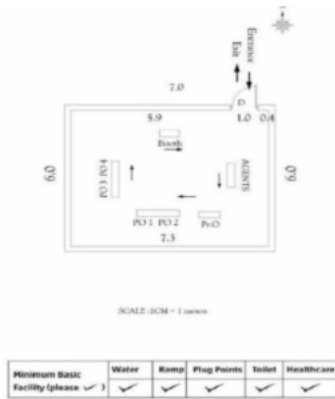

Google Map View

Polling Station Building Front View

Polling Station Front View

Cad View

Key MAP View

1 பெயர் : சரவணன் தந்தை பெயர் : கோவிந்தசாமி வீட்டு எண் : 1 வயது : 57 பாலினம் : ஆண் Photo is available	XUY1523497	2 பெயர் : வேலுமணி கணவர் பெயர் : சரவணன் வீட்டு எண் : 1 வயது : 55 பாலினம் : பெண் Photo is available	XUY1704956	3 பெயர் : அண்ணாமலை தந்தை பெயர் : அழகப்பன் வீட்டு எண் : 1 வயது : 55 பாலினம் : ஆண் Photo is available	FSW6854533
4 பெயர் : மோகனா கணவர் பெயர் : அண்ணாமலை வீட்டு எண் : 1 வயது : 51 பாலினம் : பெண் Photo is available	FSW6854475	5 பெயர் : கணேசன் காமாட்சிபிள்ளை தந்தை பெயர் : காமாட்சிபிள்ளை வீட்டு எண் : 1/1 வயது : 55 பாலினம் : ஆண் Photo is available	XUY1358043	6 பெயர் : பவானிதேவி கணேசன் கணவர் பெயர் : கணேசன் வீட்டு எண் : 1/1 வயது : 46 பாலினம் : பெண் Photo is available	FSW8553174
7 பெயர் : காளிமுத்து தந்தை பெயர் : பிச்சைபிள்ளை வீட்டு எண் : 1-3 வயது : 67 பாலினம் : ஆண் Photo is available	XUY0119230	8 பெயர் : ராஜேஸ்வரி கணவர் பெயர் : காளிமுத்து வீட்டு எண் : 1-3 வயது : 58 பாலினம் : பெண் Photo is available	XUY0119248	9 பெயர் : கோகுல் தந்தை பெயர் : குணசேகரன் வீட்டு எண் : 1ஏ வயது : 23 பாலினம் : ஆண் Photo is available	XUY2040590
10 பெயர் : முகமது கௌஷ் தந்தை பெயர் : மஜிதபாய் வீட்டு எண் : 1E வயது : 64 பாலினம் : ஆண் Photo is available	XUY0351114	11 பெயர் : நாரஜஹான் தந்தை பெயர் : முகமது கௌஷ் வீட்டு எண் : 1E வயது : 58 பாலினம் : ஆண் Photo is available	XUY0351122	12 பெயர் : மல்லிகா கணவர் பெயர் : சேகர் வீட்டு எண் : 1E வயது : 56 பாலினம் : பெண் Photo is available	XUY0350934
13 பெயர் : காந்திமதி கணவர் பெயர் : துரைசாமி வீட்டு எண் : 1E வயது : 56 பாலினம் : பெண் Photo is available	XUY0350942	14 பெயர் : நார்தீன் தந்தை பெயர் : சாப்தீன் வீட்டு எண் : 1E வயது : 50 பாலினம் : ஆண் Photo is available	XUY0351106	15 பெயர் : அலாலுதின் தந்தை பெயர் : முகமதுசென் வீட்டு எண் : 1E வயது : 38 பாலினம் : ஆண் Photo is available	XUY0351130
16 பெயர் : சுகன்யா தந்தை பெயர் : துரைசாமி வீட்டு எண் : 1E வயது : 34 பாலினம் : பெண் Photo is available	XUY0350959	17 பெயர் : இளையராஜா தந்தை பெயர் : அழகர்சாமி வீட்டு எண் : 1-E வயது : 33 பாலினம் : ஆண் Photo is available	XUY0745497	18 பெயர் : செல்லவேல் தந்தை பெயர் : பழனிச்சாமி வீட்டு எண் : 2 வயது : 43 பாலினம் : ஆண் Photo is available	XUY0868539
19 பெயர் : கோகிலா கணவர் பெயர் : சுப்ரமணி வீட்டு எண் : 2/1 வயது : 42 பாலினம் : பெண் Photo is available	RMK0417311	20 பெயர் : சரவணகுமார் தந்தை பெயர் : குணசேகரன் வீட்டு எண் : 3A வயது : 41 பாலினம் : ஆண் Photo is available	XUY0119891	21 பெயர் : சந்திரன் தந்தை பெயர் : மாதவன் வீட்டு எண் : 4 வயது : 61 பாலினம் : ஆண் Photo is available	XUY0228726
22 பெயர் : தங்கமணி தந்தை பெயர் : நாகராஜன் வீட்டு எண் : 4 வயது : 59 பாலினம் : ஆண் Photo is available	XUY0868349	23 பெயர் : சரசுவதி கணவர் பெயர் : தங்கவேல் வீட்டு எண் : 4 வயது : 54 பாலினம் : பெண் Photo is available	XUY1704980	24 பெயர் : துளசிமணி கணவர் பெயர் : தங்கமணி வீட்டு எண் : 4 வயது : 54 பாலினம் : பெண் Photo is available	XUY0868786
25 பெயர் : சரவணன் தந்தை பெயர் : சுப்ரமணி வீட்டு எண் : 4 வயது : 53 பாலினம் : ஆண் Photo is available	XUY1235985	26 பெயர் : காஞ்சனா கணவர் பெயர் : சந்திரன் வீட்டு எண் : 4 வயது : 48 பாலினம் : பெண் Photo is available	XUY0228734	27 பெயர் : சும்தி கணவர் பெயர் : சரவணன் வீட்டு எண் : 4 வயது : 45 பாலினம் : பெண் Photo is available	XUY1235977
28 பெயர் : மெய்யன்பன் தந்தை பெயர் : தங்கமணி வீட்டு எண் : 4 வயது : 34 பாலினம் : ஆண் Photo is available	XUY0868794	29 பெயர் : கீர்த்தனா தந்தை பெயர் : தங்கமணி வீட்டு எண் : 4 வயது : 29 பாலினம் : பெண் Photo is available	XUY1138064	30 பெயர் : ஜெயமணி கணவர் பெயர் : பார்வதன் வீட்டு எண் : 4/169 வயது : 44 பாலினம் : பெண் Photo is available	JBR4090890