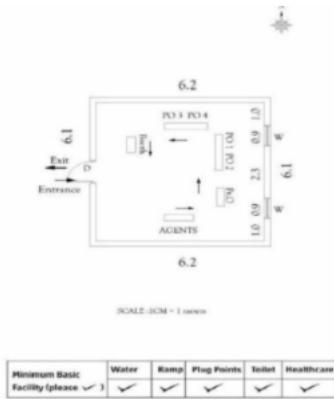

Google Map View

Polling Station Building Front View

Polling Station Front View

Cad View

Key MAP View

1 பெயர் : ஆதித்யா தந்தை பெயர் : மகேஸ் வீட்டு எண் : 1 வயது : 31 பாலினம் : பெண் Photo is available	XUY1183763	2 பெயர் : கார்த்திகேயன் தந்தை பெயர் : பாலசுப்ரமணியன் வீட்டு எண் : 2 வயது : 51 பாலினம் : ஆண் Photo is available	FSW6864870	3 பெயர் : நாகரத்தினம் தந்தை பெயர் : பாலசுப்ரமணியன் வீட்டு எண் : 2 வயது : 50 பாலினம் : பெண் Photo is available	FSW9003047
4 பெயர் : தரங்கினிராதா கணவர் பெயர் : கார்த்திகேயன் வீட்டு எண் : 2 வயது : 48 பாலினம் : பெண் Photo is available	XUY1041896	5 பெயர் : ஜெயந்தி கணவர் பெயர் : செந்தில்குமார் வீட்டு எண் : 2-3 வயது : 49 பாலினம் : பெண் Photo is available	XUY1236918	6 பெயர் : இந்திராணி கணவர் பெயர் : பாலகிருஷ்ணன் வீட்டு எண் : 2-51 வயது : 51 பாலினம் : பெண் Photo is available	XUY1139286
7 பெயர் : சொர்ணம்பாள் கணவர் பெயர் : பழனிசாமி வீட்டு எண் : 3 வயது : 77 பாலினம் : பெண் Photo is available	FSW6863716	8 பெயர் : செந்தில்குமார் தந்தை பெயர் : பழனிசாமி வீட்டு எண் : 3 வயது : 59 பாலினம் : ஆண் Photo is available	XUY1731801	9 பெயர் : அனு பூர் தந்தை பெயர் : சதீஷ் குமார் வீட்டு எண் : 3 வயது : 20 பாலினம் : பெண் Photo is available	XUY2188696
10 பெயர் : வெங்கட்ராமன் தந்தை பெயர் : முத்துச்சாமி வீட்டு எண் : 4 வயது : 65 பாலினம் : ஆண் Photo is available	FSW9163395	11 பெயர் : மீனாட்சி கணவர் பெயர் : வெங்கட்ராமன் வீட்டு எண் : 4 வயது : 62 பாலினம் : பெண் Photo is available	FSW9163403	12 பெயர் : பூநிதி தந்தை பெயர் : வெங்கட்ராமன் வீட்டு எண் : 4 வயது : 26 பாலினம் : பெண் Photo is available	XUY1971134
13 பெயர் : கிரிஜா கணவர் பெயர் : மாரிமுத்து வீட்டு எண் : 5 வயது : 31 பாலினம் : பெண் Photo is available	XUY1284678	14 பெயர் : மோகன சுந்தரம் தந்தை பெயர் : அண்ணாமலை வீட்டு எண் : 5-7 வயது : 31 பாலினம் : ஆண் Photo is available	XUY1183862	15 பெயர் : பாலசுப்ரமணியன் தந்தை பெயர் : ரமசாமி வீட்டு எண் : 6 வயது : 68 பாலினம் : ஆண் Photo is available	XUY2053585
16 பெயர் : உமா மகேஷ்வரி தந்தை பெயர் : ராதா கிருஷ்ணன் வீட்டு எண் : 6 வயது : 67 பாலினம் : பெண் Photo is available	XUY2040194	17 பெயர் : தண்டாயுதபாணி தந்தை பெயர் : ரமசாமி வீட்டு எண் : 6 வயது : 60 பாலினம் : ஆண் Photo is available	XUY2053510	18 பெயர் : யக்ஞராமன் தந்தை பெயர் : ராதாகிருஷ்ணன் வீட்டு எண் : 6 வயது : 31 பாலினம் : ஆண் Photo is available	XUY2053569
19 பெயர் : செளமியா சாரதாம்பாள் தந்தை பெயர் : நாகராஜன் வீட்டு எண் : 6-1 வயது : 46 பாலினம் : பெண் Photo is available	FSW6864235	20 பெயர் : சுந்தரராமன் தந்தை பெயர் : நாகராஜ் வீட்டு எண் : 6-1 வயது : 40 பாலினம் : ஆண் Photo is available	FSW6864995	21 பெயர் : விஷால் தந்தை பெயர் : டேவி வீட்டு எண் : 7 வயது : 32 பாலினம் : ஆண் Photo is available	XUY1085372
22 பெயர் : கிருஷ்ணராஜ் தந்தை பெயர் : ரங்கராஜ் வீட்டு எண் : 7 வயது : 23 பாலினம் : ஆண் Photo is available	XUY1956002	23 பெயர் : கணேசன் தந்தை பெயர் : கன்னியப்பன் வீட்டு எண் : 9 வயது : 67 பாலினம் : ஆண் Photo is available	XUY1731876	24 பெயர் : கல்யாணி கணவர் பெயர் : கணேசன் வீட்டு எண் : 9 வயது : 56 பாலினம் : பெண் Photo is available	XUY1731884
25 பெயர் : தமிழ்செல்வி தந்தை பெயர் : கணேசன் வீட்டு எண் : 9 வயது : 30 பாலினம் : பெண் Photo is available	XUY1041987	26 பெயர் : வேதவல்லி கணவர் பெயர் : முருகவேல் வீட்டு எண் : 9/5 வயது : 49 பாலினம் : பெண் Photo is available	XUY0870857	27 பெயர் : பிரணவ் சங்கர் தந்தை பெயர் : முருகவேல் வீட்டு எண் : 9/5 வயது : 25 பாலினம் : ஆண் Photo is available	XUY1422062
28 பெயர் : ஜெய் ஆதர்ஷ் தந்தை பெயர் : முருகவேல் வீட்டு எண் : 9/5 வயது : 23 பாலினம் : ஆண் Photo is available	XUY1971233	29 பெயர் : சரோஜா கணவர் பெயர் : திருவேங்கடம் வீட்டு எண் : 10 வயது : 78 பாலினம் : பெண் Photo is available	XUY1731892	30 பெயர் : விக்ரம் தந்தை பெயர் : திருவேங்கடம் வீட்டு எண் : 10 வயது : 51 பாலினம் : ஆண் Photo is available	FSW5113550