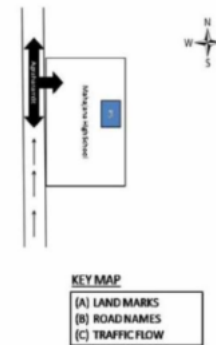

Key MAP View