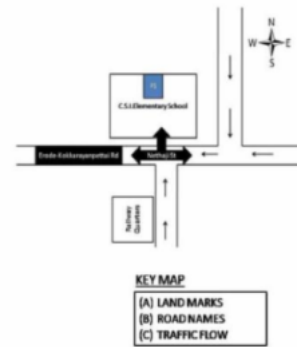

Key MAP View