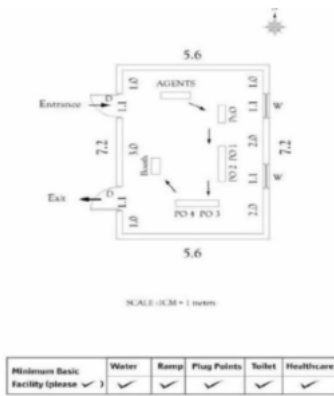

Google Map View

Polling Station Building Front View

Polling Station Front View

Cad View

Key MAP View

1 பெயர் : சகிலாபானு இதரர் பெயர்: அபாஸ் வீட்டு எண் : 0 வயது : 47 பாலினம் : பெண் Photo is available	XUY1400340	2 பெயர் : பூங்காவனம் கணவர் பெயர்: கணேசன் வீட்டு எண் : 1 வயது : 81 பாலினம் : பெண் Photo is available	XUY1502459	3 பெயர் : நாகராஜ் தந்தை பெயர்: வீராசாமி வீட்டு எண் : 1 வயது : 75 பாலினம் : ஆண் Photo is available	XUY1502467
4 பெயர் : மனோகரன் தந்தை பெயர்: சுத்தப்ப கவுண்டர் வீட்டு எண் : 1 வயது : 63 பாலினம் : ஆண் Photo is available	XUY1502491	5 பெயர் : சுசீலா கணவர் பெயர்: மனோகரன் வீட்டு எண் : 1 வயது : 56 பாலினம் : பெண் Photo is available	XUY1502509	6 பெயர் : பிரேமகுமாரி கணவர் பெயர்: செளந்தரராஜன் வீட்டு எண் : 1 வயது : 54 பாலினம் : பெண் Photo is available	XUY0806604
7 பெயர் : சேகர் தந்தை பெயர்: கணேசன் வீட்டு எண் : 1 வயது : 52 பாலினம் : ஆண் Photo is available	XUY1502517	8 பெயர் : புவனேஸ்வரி தந்தை பெயர்: சுப்ரமணி வீட்டு எண் : 1 வயது : 43 பாலினம் : பெண் Photo is available	FSW9277757	9 பெயர் : ரகுமான் தந்தை பெயர்: முஜிபூர் வீட்டு எண் : 01 வயது : 43 பாலினம் : பெண் Photo is available	XUY1454701
10 பெயர் : அய்யனார் தந்தை பெயர்: சுந்தரம் வீட்டு எண் : 1 வயது : 40 பாலினம் : ஆண் Photo is available	XUY1156157	11 பெயர் : நசீமா கணவர் பெயர்: முகம்மதுஉசேன் வீட்டு எண் : 1 வயது : 39 பாலினம் : பெண் Photo is available	XUY1193408	12 பெயர் : தில்சாத் பேகம் கணவர் பெயர்: முகமது யாசர் வீட்டு எண் : 1 வயது : 37 பாலினம் : பெண் Photo is available	XUY1884667
13 பெயர் : தமிழ்செல்வி கணவர் பெயர்: அய்யனார் வீட்டு எண் : 1 வயது : 35 பாலினம் : பெண் Photo is available	XUY1156140	14 பெயர் : சமீரா பானு தந்தை பெயர்: அக்பர் அலி வீட்டு எண் : 01 வயது : 29 பாலினம் : பெண் Photo is available	XUY1454883	15 பெயர் : ராஜ் தந்தை பெயர்: சுப்பிரமணி வீட்டு எண் : 1A வயது : 35 பாலினம் : ஆண் Photo is available	XUY0966929
16 பெயர் : பார்வதி கணவர் பெயர்: மாரியப்பன் வீட்டு எண் : 1E வயது : 64 பாலினம் : பெண் Photo is available	XUY0596510	17 பெயர் : மீரா மைதீந் தந்தை பெயர்: ஸ்யத் முகம்மது வீட்டு எண் : 2 வயது : 76 பாலினம் : ஆண் Photo is available	XUY1884758	18 பெயர் : கந்தாயி கணவர் பெயர்: சுப்ரமணி வீட்டு எண் : 2 வயது : 63 பாலினம் : பெண் Photo is available	FSW9277732
19 பெயர் : பாஸ்கர் தந்தை பெயர்: மணி வீட்டு எண் : 2 வயது : 57 பாலினம் : ஆண் Photo is available	XUY1944800	20 பெயர் : மோகன் தந்தை பெயர்: பொன்னுமலை வீட்டு எண் : 2 வயது : 53 பாலினம் : ஆண் Photo is available	XUY1502541	21 பெயர் : ராணி கணவர் பெயர்: மாதேஸ்வரன் வீட்டு எண் : 2 வயது : 51 பாலினம் : பெண் Photo is available	XUY1502558
22 பெயர் : மாதேஸ் தந்தை பெயர்: பொன்னுமலை வீட்டு எண் : 2 வயது : 50 பாலினம் : ஆண் Photo is available	XUY1502566	23 பெயர் : அமுதா கணவர் பெயர்: பாஸ்கரன் வீட்டு எண் : 2 வயது : 48 பாலினம் : பெண் Photo is available	XUY1156272	# 24 பெயர் : முகமது யாசர் தந்தை பெயர்: மீரா மைதீந் வீட்டு எண் : 2 வயது : 43 பாலினம் : ஆண் Photo is available	XUY0000745
25 பெயர் : கருப்பண்ணசாமி தந்தை பெயர்: அடகத்தி கவுண்டர் வீட்டு எண் : 3 வயது : 72 பாலினம் : ஆண் Photo is available	XUY1502574	26 பெயர் : பழனியம்மாள் தந்தை பெயர்: சந்திரன் வீட்டு எண் : 3 வயது : 71 பாலினம் : பெண் Photo is available	XUY1156249	27 பெயர் : தங்கம்மாள் கணவர் பெயர்: பொன்னுமலை வீட்டு எண் : 3 வயது : 67 பாலினம் : பெண் Photo is available	XUY1502582
28 பெயர் : மாணிக்கன் தந்தை பெயர்: கருப்பண்ணசாமி வீட்டு எண் : 3 வயது : 50 பாலினம் : ஆண் Photo is available	XUY1502590	29 பெயர் : ராகவி தந்தை பெயர்: பிரகாஷ் வீட்டு எண் : 03 வயது : 28 பாலினம் : பெண் Photo is available	XUY2051530	30 பெயர் : பரணிதரன் தந்தை பெயர்: முர்த்தி வீட்டு எண் : 3 வயது : 27 பாலினம் : ஆண் Photo is available	XUY1321330