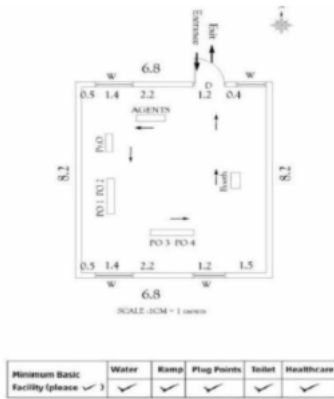

Google Map View

Polling Station Building Front View

Polling Station Front View

Cad View

Key MAP View

சட்டமன்றத் தொகுதியின் எண் மற்றும் பெயர் : 98-ஈரோடு (கிழக்கு)
பிரிவு எண் மற்றும் பெயர் 1-ஈரோடு (மா) உப்புக்கிணறு சந்து வார்டு 43