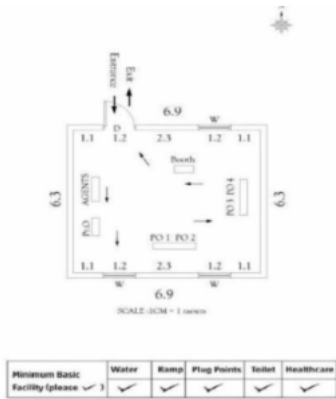

Google Map View

Polling Station Building Front View

Polling Station Front View

Cad View

Key MAP View

1 பெயர் : முகமது இனாமல் அசேன் தந்தை பெயர்: சபியுல்லா வீட்டு எண் : 4 வயது : 29 பாலினம் : ஆண்	XUY1286525 Photo is available	2 பெயர் : சபியாமா கணவர் பெயர்: சபியுல்லா வீட்டு எண் : 7 வயது : 49 பாலினம் : பெண்	XUY0356949 Photo is available	3 பெயர் : முபாரக்அலி தந்தை பெயர்: ஜான்பாஷா வீட்டு எண் : 7 வயது : 39 பாலினம் : ஆண்	XUY0356915 Photo is available
4 பெயர் : நௌஷாபா கணவர் பெயர்: முபாரக்அலி வீட்டு எண் : 7 வயது : 36 பாலினம் : பெண்	XUY0356923 Photo is available	5 பெயர் : யுவராஜ் தந்தை பெயர்: முருகன் வீட்டு எண் : 8 வயது : 45 பாலினம் : ஆண்	FSW8873143 Photo is available	6 பெயர் : சித்திக் தாஜுதீன் தந்தை பெயர்: தாஜுதீன் வீட்டு எண் : 10/21 வயது : 20 பாலினம் : ஆண்	XUY2281020 Photo is available
7 பெயர் : அஷ்ரஃப் அலி தந்தை பெயர்: ஸாதர் வீட்டு எண் : 12/1 648 நேதாஜி சாலை வயது : 41 பாலினம் : ஆண்	XUY1500743 Photo is available	8 பெயர் : சுரேந்தர் தந்தை பெயர்: சிவலிங்கம் வீட்டு எண் : 13,நேதாஜி சாலை வயது : 27 பாலினம் : ஆண்	XUY1904523 Photo is available	9 பெயர் : சேனாதிபதி தந்தை பெயர்: சிவலிங்கம் வீட்டு எண் : 13 நேதாஜி சாலை வயது : 28 பாலினம் : ஆண்	XUY1904531 Photo is available
10 பெயர் : சையத் முஸ்தபா தந்தை பெயர்: அப்துல்லாஷாக் வீட்டு எண் : 15 வயது : 56 பாலினம் : ஆண்	XUY1793918 Photo is available	11 பெயர் : சகீலாபானு கணவர் பெயர்: சையத்முஸ்தபா வீட்டு எண் : 15 வயது : 46 பாலினம் : பெண்	XUY0356956 Photo is available	12 பெயர் : அசாருதீன் தந்தை பெயர்: சையதுமுஸ்தபா வீட்டு எண் : 15 வயது : 29 பாலினம் : ஆண்	XUY1286442 Photo is available
13 பெயர் : அப்துல்ஹமீதுஅலி தந்தை பெயர்: முஹமதுஅனிபா வீட்டு எண் : 17 வயது : 56 பாலினம் : ஆண்	XUY0356972 Photo is available	14 பெயர் : முஹம்மதுநாசர் தந்தை பெயர்: முஹமதுஅலிபா வீட்டு எண் : 17 வயது : 54 பாலினம் : ஆண்	XUY1793926 Photo is available	15 பெயர் : சையதுசல்தான் தந்தை பெயர்: முஹமதுஅலிபா வீட்டு எண் : 17 வயது : 52 பாலினம் : ஆண்	XUY0413708 Photo is available
16 பெயர் : முகமதுதல்ஹா தந்தை பெயர்: அப்துல்ஹமீது வீட்டு எண் : 17 வயது : 33 பாலினம் : ஆண்	XUY0895623 Photo is available	17 பெயர் : தனஹல்அகமது தந்தை பெயர்: அப்துல்அமீது வீட்டு எண் : 17 வயது : 29 பாலினம் : ஆண்	XUY1286434 Photo is available	18 பெயர் : சிவா தந்தை பெயர்: கருப்பன் வீட்டு எண் : 20 வயது : 43 பாலினம் : ஆண்	XUY0232918 Photo is available
19 பெயர் : இயாகத்அலி தந்தை பெயர்: அலாவுதீன்ஷா வீட்டு எண் : 26 வயது : 46 பாலினம் : ஆண்	XUY0357103 Photo is available	20 பெயர் : மெகராஜ் கணவர் பெயர்: இயாகத்அலி வீட்டு எண் : 26 வயது : 41 பாலினம் : பெண்	XUY0357111 Photo is available	21 பெயர் : ஆஷாபானு தந்தை பெயர்: சையதுமுஸ்தபா வீட்டு எண் : 26 வயது : 19 பாலினம் : பெண்	XUY2278885 Photo is available
22 பெயர் : நசீர் தந்தை பெயர்: சாதிக் பாட்சா வீட்டு எண் : 27 வயது : 33 பாலினம் : ஆண்	XUY1286558 Photo is available	23 பெயர் : சையதுமுஸ்தபா தந்தை பெயர்: ஜப்பார் வீட்டு எண் : 29 வயது : 45 பாலினம் : ஆண்	XUY0357020 Photo is available	24 பெயர் : முகமதுஅஸ்ஸம் தந்தை பெயர்: முகமதுரபீக் வீட்டு எண் : 29 வயது : 35 பாலினம் : ஆண்	XUY0895607 Photo is available
25 பெயர் : நஸ்ரின் பீபி சை தந்தை பெயர்: சையது முஸ்தபா வீட்டு எண் : 29 வயது : 21 பாலினம் : பெண்	XUY2130367 Photo is available	26 பெயர் : சம்பூர்ணம் கணவர் பெயர்: ஆறுமுகம் வீட்டு எண் : 30 வயது : 66 பாலினம் : பெண்	FSW9014150 Photo is available	27 பெயர் : கணேசன் தந்தை பெயர்: ஆறுமுகம் வீட்டு எண் : 30 வயது : 48 பாலினம் : ஆண்	FSW9014176 Photo is available
28 பெயர் : கனிமொழி தந்தை பெயர்: ஆறுமுகம் வீட்டு எண் : 30 வயது : 44 பாலினம் : பெண்	XUY1793934 Photo is available	29 பெயர் : மோகனப்ரியா தந்தை பெயர்: நாகராஜ் வீட்டு எண் : 30/1022 வயது : 22 பாலினம் : பெண்	XUY2050235 Photo is available	R 30 பெயர் : முகமது ரபீக் தந்தை பெயர்: அனிபா வீட்டு எண் : 31 வயது : 59 பாலினம் : ஆண்	XUY1793942 Photo is available