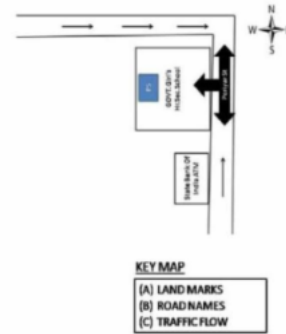

Key MAP View