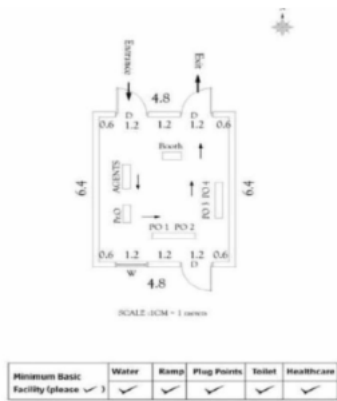

Google Map View

Polling Station Building Front View

Polling Station Front View

Cad View

Key MAP View

சட்டமன்றத் தொகுதியின் எண் மற்றும் பெயர் : 98-ஈரோடு (கிழக்கு) பிரிவு எண் மற்றும் பெயர் 1-ஈரோடு (மா) பெரியார் வீதி வார்டு 42