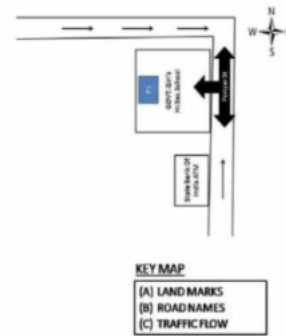

Google Map View

Polling Station Building Front View

Polling Station Front View

Cad View

Key MAP View

சட்டமன்றத் தொகுதியின் எண் மற்றும் பெயர் : 98-ஈரோடு (கிழக்கு) பிரிவு எண் மற்றும் பெயர் 1-ஈரோடு (மா) பெரியார் வீதி வார்டு 42