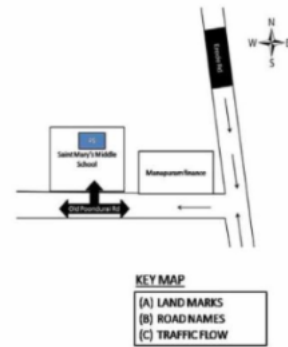

Key MAP View