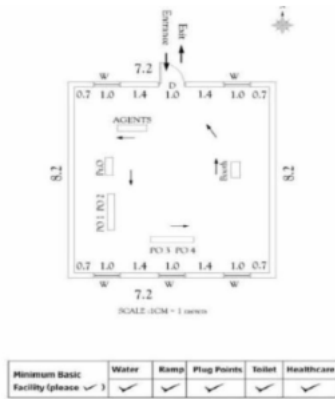

Google Map View

Polling Station Building Front View

Polling Station Front View

Cad View

Key MAP View

1 பெயர் : முத்துவிஜயா கணவர் பெயர்: பாலசுப்பிரமணியம் வீட்டு எண் : 1 வயது : 57 பாலினம் : பெண் Photo is available	FSW9164997	2 பெயர் : ரமேஷ் தந்தை பெயர்: அழகிரிசாமி வீட்டு எண் : 1 வயது : 54 பாலினம் : ஆண் Photo is available	XUY0233577	3 பெயர் : சண்முகசங்கரி தந்தை பெயர்: பாலசுப்ரமணியம் வீட்டு எண் : 1 வயது : 33 பாலினம் : பெண் Photo is available	XUY0895706
4 பெயர் : அசோக் தந்தை பெயர்: பாலசுப்பிரமணியம் வீட்டு எண் : 1-1 வயது : 39 பாலினம் : ஆண் Photo is available	XUY0358168	5 பெயர் : குப்புலட்சுமி கணவர் பெயர்: சீனிவாசன் வீட்டு எண் : 4 வயது : 73 பாலினம் : பெண் Photo is available	XUY1799337	6 பெயர் : பிரபாகரன் தந்தை பெயர்: சீனிவாசன் வீட்டு எண் : 4 வயது : 56 பாலினம் : ஆண் Photo is available	XUY1799345
7 பெயர் : கவித்தா தந்தை பெயர்: நாகராஜ் வீட்டு எண் : 4-1 வயது : 46 பாலினம் : பெண் Photo is available	FSW9016239	8 பெயர் : கல்பனா கணவர் பெயர்: அனந்தநாராயணன் வீட்டு எண் : 5 வயது : 46 பாலினம் : பெண் Photo is available	XUY1340017	9 பெயர் : ராஜசேகர் தந்தை பெயர்: நாகராஜன் -- வீட்டு எண் : 5 வயது : 41 பாலினம் : ஆண் Photo is available	XUY0405803
10 பெயர் : ஸ்ரீசைதன்யா அ தந்தை பெயர்: அனந்தநாராயணன் வீட்டு எண் : 5 வயது : 19 பாலினம் : ஆண் Photo is available	XUY2270957	11 பெயர் : ஆனந்தநாராயணன் தந்தை பெயர்: நரசிம்மன் வீட்டு எண் : 7 வயது : 55 பாலினம் : ஆண் Photo is available	XUY1340009	12 பெயர் : சீனிவாசன் தந்தை பெயர்: கோவிந்தராஜ் வீட்டு எண் : 9 வயது : 64 பாலினம் : ஆண் Photo is available	FSW9165036
13 பெயர் : புவனேஸ்வரி கணவர் பெயர்: சீனிவாசன் வீட்டு எண் : 9 வயது : 54 பாலினம் : பெண் Photo is available	FSW9336025	14 பெயர் : விக்னேஷ் தந்தை பெயர்: சீனிவாசன் வீட்டு எண் : 9 வயது : 34 பாலினம் : ஆண் Photo is available	XUY0358184	15 பெயர் : மோகனாம்பிகை கணவர் பெயர்: சண்முகசுந்தரம் வீட்டு எண் : 10 வயது : 39 பாலினம் : பெண் Photo is available	XUY1239391
16 பெயர் : ஆனந்தன் தந்தை பெயர்: சண்முகசுந்தரம் வீட்டு எண் : 10 வயது : 37 பாலினம் : ஆண் Photo is available	XUY1239284	17 பெயர் : மல்லிகா கணவர் பெயர்: ஸ்ரீசந்திரு வீட்டு எண் : 13 வயது : 56 பாலினம் : பெண் Photo is available	XUY1799378	18 பெயர் : சபரி தந்தை பெயர்: ஸ்ரீசந்திரு வீட்டு எண் : 13 வயது : 32 பாலினம் : ஆண் Photo is available	XUY1239292
19 பெயர் : திலகர் தந்தை பெயர்: ராஜகோபால் வீட்டு எண் : 15 வயது : 58 பாலினம் : ஆண் Photo is available	XUY2023265	20 பெயர் : தவமணி தந்தை பெயர்: மாயவன் வீட்டு எண் : 17 வயது : 52 பாலினம் : பெண் Photo is available	FSW8558660	21 பெயர் : யுவராஜ் தந்தை பெயர்: மாயவன் வீட்டு எண் : 17 வயது : 35 பாலினம் : ஆண் Photo is available	XUY0562934
22 பெயர் : சரணராஜ் தந்தை பெயர்: மாயவன் வீட்டு எண் : 17 வயது : 33 பாலினம் : ஆண் Photo is available	XUY1045723	23 பெயர் : பிரியா தந்தை பெயர்: ரவிச்சந்திரன் வீட்டு எண் : 17 வயது : 31 பாலினம் : பெண் Photo is available	UCH0698175	# 24 பெயர் : கனிமொழி பூ கணவர் பெயர்: பூபதி வீட்டு எண் : 17/15 வயது : 42 பாலினம் : பெண் Photo is available	XUY2060002
S 25 பெயர் : சுஹைல் தந்தை பெயர்: ஜாகிர் அலி வீட்டு எண் : 21/13 வயது : 25 பாலினம் : ஆண் DELETED	XUY1443886	26 பெயர் : ஜவித் அக்தர் தந்தை பெயர்: ஷாகுல் ஹமீது வீட்டு எண் : 38 வயது : 23 பாலினம் : ஆண் Photo is available	XUY1976539	S 27 பெயர் : ரவி தந்தை பெயர்: சோலிந்தன் வீட்டு எண் : 49/31 வயது : 46 பாலினம் : ஆண் DELETED	XUY1459148
S 28 பெயர் : மெஹராஜ் நிஷா கணவர் பெயர்: முகிழ் ரஹ்மான் வீட்டு எண் : 52 வயது : 37 பாலினம் : பெண் DELETED	XUY2059996	29 பெயர் : நிகில் தந்தை பெயர்: ஆரோக்கியா தால் வீட்டு எண் : 66/10 வயது : 24 பாலினம் : ஆண் Photo is available	XUY1976521	S 30 பெயர் : முகமது தமீம் தந்தை பெயர்: முகமத் ஹுசைன் வீட்டு எண் : 71 வயது : 25 பாலினம் : ஆண் DELETED	XUY2053494