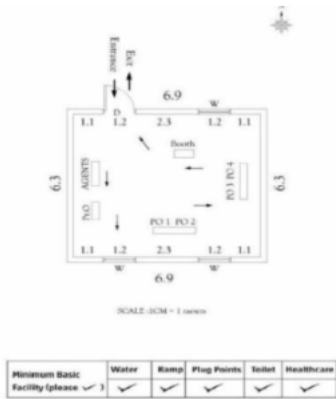

Google Map View

Polling Station Building Front View

Polling Station Front View

Cad View

Key MAP View

1 பெயர் : புஷ்பா கணவர் பெயர்: ராஜா வீட்டு எண் : 2 வயது : 60 பாலினம் : பெண் Photo is available	XUY1142751	2 பெயர் : அஜீத் தந்தை பெயர்: ஆனந்தன் வீட்டு எண் : 3 வயது : 25 பாலினம் : ஆண் Photo is available	XUY2028215	3 பெயர் : தேவேந்திரன் தந்தை பெயர்: மாரன் வீட்டு எண் : 5 வயது : 50 பாலினம் : ஆண் Photo is available	XUY1814979
4 பெயர் : அபிலாஷ் தந்தை பெயர்: தேவேந்திரன் வீட்டு எண் : 07 வயது : 25 பாலினம் : ஆண் Photo is available	XUY2051605	5 பெயர் : நவீன் தந்தை பெயர்: தேவேந்திரன் வீட்டு எண் : 07 வயது : 22 பாலினம் : பெண் Photo is available	XUY2049161	6 பெயர் : ராஜா தந்தை பெயர்: குப்புசாமி வீட்டு எண் : 9 வயது : 43 பாலினம் : ஆண் Photo is available	XUY0359638
7 பெயர் : சரசு கணவர் பெயர்: செல்வம் வீட்டு எண் : 10 வயது : 59 பாலினம் : பெண் Photo is available	XUY1815000	8 பெயர் : ரவி தந்தை பெயர்: செல்வம் வீட்டு எண் : 10 வயது : 41 பாலினம் : ஆண் Photo is available	XUY0960054	9 பெயர் : மாதம்மாள் கணவர் பெயர்: ஜெகநாதன் வீட்டு எண் : 11 வயது : 50 பாலினம் : பெண் Photo is available	XUY1046010
10 பெயர் : அலாவுதீன் தந்தை பெயர்: சகுன்பாஷா வீட்டு எண் : 11 வயது : 47 பாலினம் : ஆண் Photo is available	XUY0131938	11 பெயர் : தமிழரசி தந்தை பெயர்: ஜெகநாதன் வீட்டு எண் : 11 வயது : 31 பாலினம் : பெண் Photo is available	XUY1046002	12 பெயர் : ஷாருக் ஷிப்பி தந்தை பெயர்: அலாவுதீன் வீட்டு எண் : 11 வயது : 20 பாலினம் : ஆண் Photo is available	XUY2201481
13 பெயர் : மாராள் கணவர் பெயர்: முத்தான் வீட்டு எண் : 12 வயது : 71 பாலினம் : பெண் Photo is available	XUY0359711	14 பெயர் : மாதேஸ்வரன் தந்தை பெயர்: முத்தான் வீட்டு எண் : 12 வயது : 59 பாலினம் : ஆண் Photo is available	XUY0359604	15 பெயர் : பெருமாள் தந்தை பெயர்: மாது வீட்டு எண் : 12 வயது : 51 பாலினம் : ஆண் Photo is available	FSW5110945
16 பெயர் : நாச்சம்மாள் கணவர் பெயர்: மாதேஸ்வரன் வீட்டு எண் : 12 வயது : 48 பாலினம் : பெண் Photo is available	XUY1239763	17 பெயர் : காளியப்பன் தந்தை பெயர்: செல்வராஜ் வீட்டு எண் : 12-ஏ வயது : 34 பாலினம் : ஆண் Photo is available	XUY1385632	18 பெயர் : ஜோதி தந்தை பெயர்: காளியப்பன் வீட்டு எண் : 12-ஏ வயது : 30 பாலினம் : பெண் Photo is available	XUY1385608
19 பெயர் : ஆராய் கணவர் பெயர்: கருப்பன் வீட்டு எண் : 14 வயது : 61 பாலினம் : பெண் Photo is available	XUY1815026	20 பெயர் : நிசாருதீன் தந்தை பெயர்: ஜாபர்அலி வீட்டு எண் : 14 வயது : 56 பாலினம் : ஆண் Photo is available	XUY0359695	21 பெயர் : கண்ணன் தந்தை பெயர்: முத்துசாமி வீட்டு எண் : 14 வயது : 30 பாலினம் : ஆண் Photo is available	XUY1185602
22 பெயர் : ராதா கணவர் பெயர்: பாபு வீட்டு எண் : 14B வயது : 38 பாலினம் : பெண் Photo is available	XUY1239748	23 பெயர் : மேரி கணவர் பெயர்: சேவியர் வீட்டு எண் : 15 வயது : 69 பாலினம் : பெண் Photo is available	XUY1815042	24 பெயர் : லட்சுமி கணவர் பெயர்: ராஜா வீட்டு எண் : 15 வயது : 55 பாலினம் : பெண் Photo is available	XUY1046218
25 பெயர் : மரியதாஸ் தந்தை பெயர்: சேவியர் வீட்டு எண் : 15 வயது : 43 பாலினம் : ஆண் Photo is available	FSW8874216	26 பெயர் : ஏஞ்சல்நித்யா கணவர் பெயர்: மரியதாஸ் வீட்டு எண் : 15 வயது : 41 பாலினம் : பெண் Photo is available	XUY0359489	27 பெயர் : மனோகரன் தாயின் பெயர்: லட்சுமி வீட்டு எண் : 15 வயது : 32 பாலினம் : ஆண் Photo is available	XUY1046200
28 பெயர் : ராஜா தந்தை பெயர்: குப்பன் வீட்டு எண் : 16 வயது : 55 பாலினம் : ஆண் Photo is available	XUY1815059	29 பெயர் : சாந்தாள் கணவர் பெயர்: ராஜா வீட்டு எண் : 16 வயது : 53 பாலினம் : பெண் Photo is available	XUY1815067	30 பெயர் : ராஜாத்தி கணவர் பெயர்: பாஸ்கர் வீட்டு எண் : 16 வயது : 34 பாலினம் : பெண் Photo is available	XUY1929256