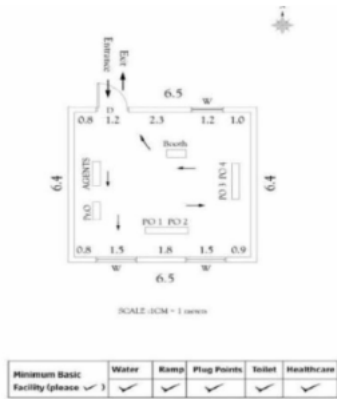

Google Map View

Polling Station Building Front View

Polling Station Front View

Cad View

Key MAP View

1 பெயர் : செந்தில் தந்தை பெயர்: வீரன் வீட்டு எண் : 1 வயது : 57 பாலினம் : ஆண் Photo is available	XUY0569814	2 பெயர் : கலைச்செல்வன் தந்தை பெயர்: கணேசன் வீட்டு எண் : 1 வயது : 28 பாலினம் : ஆண் Photo is available	XUY1340124	3 பெயர் : இளங்கோவன் தந்தை பெயர்: ராமன் வீட்டு எண் : 1E வயது : 53 பாலினம் : ஆண் Photo is available	XUY0133678
4 பெயர் : பாணுமதி கணவர் பெயர்: இளங்கோவன் வீட்டு எண் : 1E வயது : 48 பாலினம் : பெண் Photo is available	XUY0133652	5 பெயர் : நித்தியா கணவர் பெயர்: ரகுநாதன் வீட்டு எண் : 1E வயது : 44 பாலினம் : பெண் Photo is available	XUY0360032	6 பெயர் : ஜீவா தந்தை பெயர்: சக்திவேல் வீட்டு எண் : 1E வயது : 44 பாலினம் : ஆண் Photo is available	XUY0749697
7 பெயர் : கிருஷ்ணமூர்த்தி தந்தை பெயர்: பெரியசாமி வீட்டு எண் : 1E வயது : 43 பாலினம் : ஆண் Photo is available	XUY0360016	8 பெயர் : வேங்கைஅரசன் தந்தை பெயர்: பெரியசாமி வீட்டு எண் : 1E வயது : 38 பாலினம் : ஆண் Photo is available	XUY0360024	9 பெயர் : இளையராஜா தந்தை பெயர்: மாரிமுத்து வீட்டு எண் : 1E வயது : 28 பாலினம் : ஆண் Photo is available	XUY1340090
10 பெயர் : குணா தந்தை பெயர்: நாச்சி வீட்டு எண் : 1-E வயது : 52 பாலினம் : ஆண் Photo is available	XUY0749341	11 பெயர் : தண்டபாணி தந்தை பெயர்: ராஜேந்திரன் வீட்டு எண் : 3 வயது : 40 பாலினம் : ஆண் Photo is available	XUY0132977	12 பெயர் : விஜயலட்சுமி கணவர் பெயர்: தண்டபாணி வீட்டு எண் : 3 வயது : 36 பாலினம் : பெண் Photo is available	XUY0132985
13 பெயர் : சைராபானு கணவர் பெயர்: சையதுஇப்ராஹிம் வீட்டு எண் : 4 வயது : 48 பாலினம் : பெண் Photo is available	XUY1087246	14 பெயர் : பிரபாகரன் தந்தை பெயர்: நாராயணன் வீட்டு எண் : 4 வயது : 35 பாலினம் : ஆண் Photo is available	XUY0264275	15 பெயர் : மாலதி கணவர் பெயர்: பிரபாகரன் வீட்டு எண் : 4 வயது : 34 பாலினம் : பெண் Photo is available	XUY1286889
16 பெயர் : ஜெயலட்சுமி கணவர் பெயர்: ராஜசேகர் வீட்டு எண் : 4/226 வயது : 45 பாலினம் : பெண் Photo is available	XUY0569806	17 பெயர் : நாகராஜன் ரா தந்தை பெயர்: ராஜசேகர் வீட்டு எண் : 4/226 வயது : 19 பாலினம் : ஆண் Photo is available	XUY2258853	18 பெயர் : சூரியகலா கணவர் பெயர்: ரவிக்குமார் வீட்டு எண் : 6 வயது : 54 பாலினம் : பெண் Photo is available	XUY1239995
19 பெயர் : ரவிக்குமார் தந்தை பெயர்: தேவராஜ் வீட்டு எண் : 6 வயது : 54 பாலினம் : ஆண் Photo is available	XUY1240001	20 பெயர் : பூபதி தந்தை பெயர்: ரவிக்குமார் வீட்டு எண் : 6 வயது : 28 பாலினம் : ஆண் Photo is available	XUY1239854	21 பெயர் : செகதாம்பாள் இதரர் பெயர்: தேவேந்திரன் வீட்டு எண் : 7, JEEVANANTHAM STREET வயது : 46 பாலினம் : பெண் Photo is available	FSW8451205
22 பெயர் : சண்முகம் தந்தை பெயர்: முருகன் வீட்டு எண் : 8 வயது : 78 பாலினம் : ஆண் Photo is available	XUY1046424	23 பெயர் : மதிவாணன் தந்தை பெயர்: ராமன் வீட்டு எண் : 10 வயது : 66 பாலினம் : ஆண் Photo is available	FSW4891818	24 பெயர் : பாலசுப்பிரமணியம் தந்தை பெயர்: லட்சுமணன் வீட்டு எண் : 10 வயது : 56 பாலினம் : ஆண் Photo is available	FSW4891164
25 பெயர் : தங்கம்மாள் கணவர் பெயர்: மதிவாணன் வீட்டு எண் : 10 வயது : 49 பாலினம் : பெண் Photo is available	FSW4891826	26 பெயர் : கோமதி கணவர் பெயர்: பாலசுப்பிரமணியம் வீட்டு எண் : 10 வயது : 49 பாலினம் : பெண் Photo is available	FSW4891156	27 பெயர் : நந்தினி கணவர் பெயர்: அருண்குமார் வீட்டு எண் : 10/12 வயது : 24 பாலினம் : பெண் Photo is available	XUY2121267
28 பெயர் : ஷீபா தந்தை பெயர்: அலாவுதீன் வீட்டு எண் : 11 வயது : 24 பாலினம் : பெண் Photo is available	XUY1981943	29 பெயர் : பல்சீஸ் பேகம் தந்தை பெயர்: அப்துல் சத்தார் வீட்டு எண் : 12 வயது : 51 பாலினம் : பெண் Photo is available	XUY0749614	30 பெயர் : அப்தாஹிர் தந்தை பெயர்: அப்துல் சத்தார் வீட்டு எண் : 12 வயது : 49 பாலினம் : ஆண் Photo is available	XUY0749598