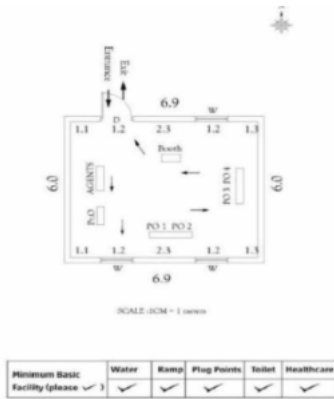

**Google Map View**

**Polling Station Building Front View**

**Polling Station Front View**

**Cad View**

**Key MAP View**

1 பெயர் : செல்லம்மாள் கணவர் பெயர் : சின்னப்பன் வீட்டு எண் : 3 வயது : 76 பாலினம் : பெண் Photo is available	FSW9020629	2 பெயர் : விஸ்வநாதன் தந்தை பெயர் : ரங்கசாமி வீட்டு எண் : 6 வயது : 50 பாலினம் : ஆண் Photo is available	XUY1822113	3 பெயர் : முஸ்திரிபானு கணவர் பெயர் : சாகுல்அமீது வீட்டு எண் : 7 வயது : 45 பாலினம் : பெண் Photo is available	FSW9113077
4 பெயர் : தாகீராபானு கணவர் பெயர் : முகமது ரபிக் வீட்டு எண் : 9 வயது : 53 பாலினம் : பெண் Photo is available	XUY1822139	5 பெயர் : கமலா கணவர் பெயர் : பெருமாள் வீட்டு எண் : 11 வயது : 69 பாலினம் : பெண் Photo is available	XUY1822147	6 பெயர் : முகமது பாருக் தந்தை பெயர் : காதர் பாசா வீட்டு எண் : 12 வயது : 65 பாலினம் : ஆண் Photo is available	XUY1822154
7 பெயர் : அஃப்ரோஜ்பானு கணவர் பெயர் : முகமது பாருக் வீட்டு எண் : 12 வயது : 56 பாலினம் : பெண் Photo is available	XUY1822162	8 பெயர் : ஆமினா பிலி கணவர் பெயர் : முகமது முஸ்தபா வீட்டு எண் : 13 வயது : 66 பாலினம் : பெண் Photo is available	XUY1822170	9 பெயர் : மல்லிகா கணவர் பெயர் : பொன்னுசாமி வீட்டு எண் : 15 வயது : 71 பாலினம் : பெண் Photo is available	XUY1822188
10 பெயர் : வியாகத்தாலி தந்தை பெயர் : அப்துல்காதர் வீட்டு எண் : 16 வயது : 54 பாலினம் : ஆண் Photo is available	FSW5074646	11 பெயர் : அசர்ப்நிஷா கணவர் பெயர் : வியாகத்தாலி வீட்டு எண் : 16 வயது : 49 பாலினம் : பெண் Photo is available	FSW5074653	12 பெயர் : காமாட்சி தந்தை பெயர் : பெருமாள் வீட்டு எண் : 16 வயது : 46 பாலினம் : பெண் Photo is available	XUY0360669
13 பெயர் : பாஷா தந்தை பெயர் : ஷேக்தாவுத் வீட்டு எண் : 17 வயது : 66 பாலினம் : ஆண் Photo is available	FSW6899942	14 பெயர் : பாத்திமா பிபீ கணவர் பெயர் : பாஷா வீட்டு எண் : 17 வயது : 55 பாலினம் : பெண் Photo is available	FSW3229549	15 பெயர் : ஜொகராமுத்து தந்தை பெயர் : பாஷா வீட்டு எண் : 17 வயது : 35 பாலினம் : ஆண் Photo is available	XUY0360651
16 பெயர் : மும்தாஜ் கணவர் பெயர் : முகம்மது உசேன் வீட்டு எண் : 18 வயது : 71 பாலினம் : பெண் Photo is available	FSW9020686	17 பெயர் : அலினாபேகம் கணவர் பெயர் : முகமதுஇஸ்மாயில் வீட்டு எண் : 20 வயது : 66 பாலினம் : பெண் Photo is available	XUY0134486	18 பெயர் : சகுந்தலா கணவர் பெயர் : குழந்தைசாமி வீட்டு எண் : 21 வயது : 66 பாலினம் : பெண் Photo is available	XUY1822196
19 பெயர் : அவ்வம்மா கணவர் பெயர் : முகமது வீட்டு எண் : 22 வயது : 67 பாலினம் : பெண் Photo is available	XUY1822212	20 பெயர் : அலாவுதீன் தந்தை பெயர் : முகம்மது வீட்டு எண் : 22 வயது : 43 பாலினம் : ஆண் Photo is available	FSW9020694	21 பெயர் : ஜெய்துன் தந்தை பெயர் : மன்கூர் வீட்டு எண் : 22 வயது : 37 பாலினம் : ஆண் Photo is available	XUY0361154
22 பெயர் : அப்சம்மா கணவர் பெயர் : ஷாகிரீஉசேன் வீட்டு எண் : 23 வயது : 59 பாலினம் : பெண் Photo is available	XUY1822220	23 பெயர் : அமானுல்லா தந்தை பெயர் : காதர் சாயிப் வீட்டு எண் : 24 வயது : 51 பாலினம் : ஆண் Photo is available	FSW3229481	24 பெயர் : மெஹராஜ் அ கணவர் பெயர் : அமானுல்லா வீட்டு எண் : 24 வயது : 47 பாலினம் : பெண் Photo is available	FSW6900054
25 பெயர் : சபர் அலி தந்தை பெயர் : சுல்தான் சாயுப் வீட்டு எண் : 25 வயது : 62 பாலினம் : ஆண் Photo is available	XUY1822238	26 பெயர் : கத்திஷா கணவர் பெயர் : சபர் அலி வீட்டு எண் : 25 வயது : 57 பாலினம் : பெண் Photo is available	XUY1822246	27 பெயர் : பாரிஷாபேகம் தந்தை பெயர் : ஜாபர்அலி வீட்டு எண் : 25 வயது : 40 பாலினம் : பெண் Photo is available	XUY0360677
28 பெயர் : ஹக்கிம் தந்தை பெயர் : ஜாகீர்உசேன் வீட்டு எண் : 27 வயது : 43 பாலினம் : ஆண் Photo is available	FSW5106620	29 பெயர் : ஷகீலாபானு தந்தை பெயர் : ஜாகீர்உசேன் வீட்டு எண் : 27 வயது : 41 பாலினம் : பெண் Photo is available	FSW9020710	30 பெயர் : அப்துல் ரஹ்மான் தந்தை பெயர் : அமானுல்லா வீட்டு எண் : 28/24 வயது : 29 பாலினம் : ஆண் Photo is available	XUY1455294