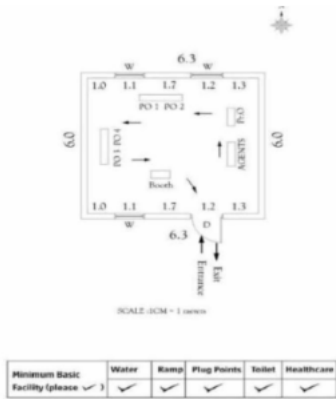

**Google Map View**

**Polling Station Building Front View**

**Polling Station Front View**

**Cad View**

**Key MAP View**

சட்டமன்றத் தொகுதியின் எண் மற்றும் பெயர் : 98-ஈரோடு (கிழக்கு) பிரிவு எண் மற்றும் பெயர் 1-ஈரோடு (மா) கந்தப்ப வீதி வார்டு 34