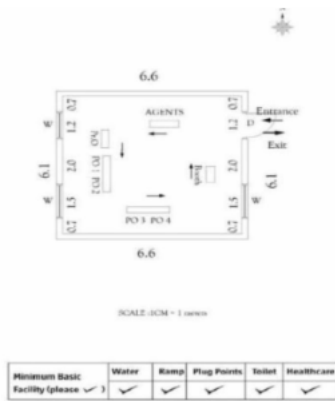

வாக்காளர் பதிவு அலுவலரின்
கையொப்பம்

Nazri Naksha

Google Map View

Polling Station Building Front View

Polling Station Front View

Cad View

Key MAP View

சட்டமன்றத் தொகுதியின் எண் மற்றும் பெயர் : 98-ஈரோடு (கிழக்கு)
பிரிவு எண் மற்றும் பெயர் 1-ஈரோடு (மா) பெருமாள் வீதி வார்டு 34