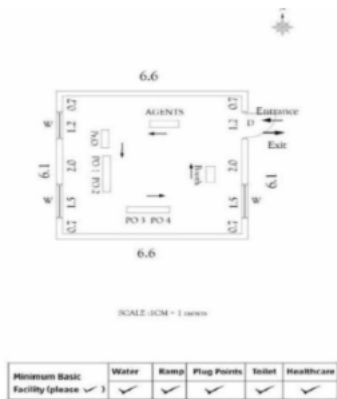

Google Map View

Polling Station Building Front View

Polling Station Front View

Cad View

Key MAP View

1 பெயர் : முரளிதரன் தந்தை பெயர்: மதியழகன் வீட்டு எண் : 1/8ஏ வயது : 37 பாலினம் : ஆண் Photo is available	XUY2098697	2 பெயர் : திவ்யபாரதி கணவர் பெயர்: முரளிதரன் வீட்டு எண் : 1/8ஏ வயது : 28 பாலினம் : பெண் Photo is available	XUY2098838	3 பெயர் : தினேஷ் தந்தை பெயர்: ஆறுமுகம் வீட்டு எண் : 1-சி, முதல் தளம், தென்றல் அடுக வயது : 43 பாலினம் : ஆண் Photo is available	RTW1335868
4 பெயர் : கார்த்திகா கணவர் பெயர்: தினேஷ் வீட்டு எண் : 1 சி, தென்றல் அடுக்ககம் முதல் வயது : 37 பாலினம் : பெண் Photo is available	RTW1335876	5 பெயர் : குணசேகரன் தந்தை பெயர்: கிருஷ்ணன் வீட்டு எண் : 2 வயது : 62 பாலினம் : ஆண் Photo is available	XUY1858828	6 பெயர் : கீதாராணி கணவர் பெயர்: குணசேகரன் வீட்டு எண் : 2 வயது : 62 பாலினம் : பெண் Photo is available	XUY1858836
7 பெயர் : செளந்தர்யா தந்தை பெயர்: குணசேகரன் வீட்டு எண் : 2 வயது : 31 பாலினம் : பெண் Photo is available	XUY0949396	8 பெயர் : ஷர்மிளா கணவர் பெயர்: குணசேகரன் வீட்டு எண் : 2-704 வயது : 33 பாலினம் : பெண் Photo is available	XUY0875559	9 பெயர் : சிவகாமி கணவர் பெயர்: பழனிசாமி வீட்டு எண் : 2A வயது : 68 பாலினம் : பெண் Photo is available	FSW6925069
10 பெயர் : கார்த்திகமாருதி தந்தை பெயர்: பழனிசாமி வீட்டு எண் : 2A வயது : 44 பாலினம் : ஆண் Photo is available	FSW6925721	11 பெயர் : மாலதி கணவர் பெயர்: முனுசாமி வீட்டு எண் : 4-2 வயது : 77 பாலினம் : பெண் Photo is available	XUY1858844	12 பெயர் : ஆறுமுககணேஷ் தந்தை பெயர்: முனுசாமி வீட்டு எண் : 4-2 வயது : 54 பாலினம் : ஆண் Photo is available	XUY1858851
13 பெயர் : மாதேஸ்கண்ணன் தந்தை பெயர்: முனுசாமி வீட்டு எண் : 4-2 வயது : 51 பாலினம் : ஆண் Photo is available	XUY1858869	14 பெயர் : தனலட்சுமி கணவர் பெயர்: ஆறுமுககணேஷ் வீட்டு எண் : 4-2 வயது : 47 பாலினம் : பெண் Photo is available	FSW3906690	15 பெயர் : ஷீபா கணவர் பெயர்: மாதேஸ்கண்ணன் வீட்டு எண் : 4-2 வயது : 42 பாலினம் : பெண் Photo is available	FSW6925804
16 பெயர் : கார்த்திகேயன் தந்தை பெயர்: சங்கரலிங்கம் வீட்டு எண் : 4/2, வயது : 39 பாலினம் : ஆண் Photo is available	RTW2425593	17 பெயர் : சஞ்சீவ் தந்தை பெயர்: ஆறுமுக கணேஷ் வீட்டு எண் : 4/2 வயது : 23 பாலினம் : ஆண் Photo is available	XUY2186831	18 பெயர் : சுர்ஜீத் தந்தை பெயர்: ஆறுமுக கணேஷ் வீட்டு எண் : 4/2 வயது : 21 பாலினம் : ஆண் Photo is available	XUY2186823
19 பெயர் : ஆறுமுகம் தந்தை பெயர்: செல்லப்பன் வீட்டு எண் : 5 வயது : 72 பாலினம் : ஆண் Photo is available	XUY0948927	20 பெயர் : மரகதம் கணவர் பெயர்: ஆறுமுகம் வீட்டு எண் : 5 வயது : 67 பாலினம் : பெண் Photo is available	XUY0948919	# 21 பெயர் : விஜயா கணவர் பெயர்: நல்லசாமி வீட்டு எண் : 5 வயது : 50 பாலினம் : பெண் Photo is available	XUY0948901
22 பெயர் : ஸ்ரீதர் நல்லசாமி தந்தை பெயர்: நல்லசாமி வீட்டு எண் : 5 வயது : 29 பாலினம் : ஆண் Photo is available	XUY1143957	23 பெயர் : பவிதர்ன் தந்தை பெயர்: முருகேசன் வீட்டு எண் : 5 வயது : 25 பாலினம் : ஆண் Photo is available	XUY1963362	24 பெயர் : செல்வி கணவர் பெயர்: சந்திரசேகரன் வீட்டு எண் : 5/9 வயது : 40 பாலினம் : பெண் Photo is available	XUY1909902
25 பெயர் : சாந்தி கணவர் பெயர்: சக்திவேல் வீட்டு எண் : 5/18 வயது : 47 பாலினம் : பெண் Photo is available	RTW1071885	26 பெயர் : விக்னேஸ் தந்தை பெயர்: சக்திவேல் வீட்டு எண் : 5/18 வயது : 28 பாலினம் : ஆண் Photo is available	RTW1405026	27 பெயர் : விஜயலக்ஷ்மி தந்தை பெயர்: சக்திவேல் வீட்டு எண் : 5/18 வயது : 26 பாலினம் : பெண் Photo is available	XUY2041069
28 பெயர் : சண்முகம் தந்தை பெயர்: நாச்சிமுத்து கவுண்டர் வீட்டு எண் : 6 வயது : 86 பாலினம் : ஆண் Photo is available	XUY1858877	29 பெயர் : சரவணன் தந்தை பெயர்: பாண்டியன் வீட்டு எண் : 6 வயது : 37 பாலினம் : ஆண் Photo is available	XUY1998418	30 பெயர் : தனலட்சுமி கணவர் பெயர்: சரவணன் வீட்டு எண் : 6-வது தளம் வயது : 40 பாலினம் : பெண் Photo is available	XUY1472729