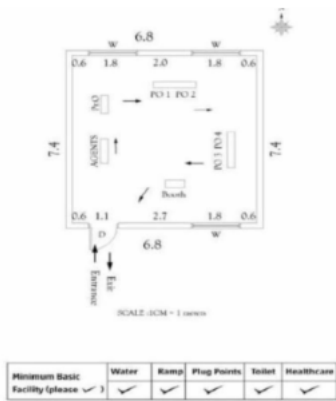

Google Map View

Polling Station Building Front View

Polling Station Front View

Cad View

Key MAP View

1 பெயர் : குணசேகரன் தந்தை பெயர்: பொன்னுச்சாமி வீட்டு எண் : 1e வயது : 59 பாலினம் : ஆண் Photo is available	XUY0949370	2 பெயர் : பாலகுருநாதன் தந்தை பெயர்: சண்முகசாமி வீட்டு எண் : 2 வயது : 57 பாலினம் : ஆண் Photo is available	XUY2060176	# 3 பெயர் : மோகனபிரபா கு கணவர் பெயர்: பாலகுருநாதன் வீட்டு எண் : 2எீ வயது : 53 பாலினம் : பெண் Photo is available	XUY2060168
4 பெயர் : லாவண்யா தந்தை பெயர்: பாலகுருநாதன் வீட்டு எண் : 2எீ வயது : 22 பாலினம் : பெண் Photo is available	XUY2060903	5 பெயர் : பிரவீண் குமார் தந்தை பெயர்: ஜெயராமன் வீட்டு எண் : 4 வயது : 33 பாலினம் : ஆண் Photo is available	XUY1921410	#2 6 பெயர் : மாதேஸ்வரன் நாராயணன் தந்தை பெயர்: நாராயணன் வீட்டு எண் : 579/12, அனுசுகதா அபார்ட்மெண்ட் வயது : 57 பாலினம் : ஆண் Photo is available	XUY1567171
7 பெயர் : முருகேசன் தந்தை பெயர்: பொன்னுச்சாமி வீட்டு எண் : 17 வயது : 59 பாலினம் : ஆண் Photo is available	XUY1144302	8 பெயர் : கவிதா கணவர் பெயர்: ரங்கநாதன் வீட்டு எண் : 20 வயது : 52 பாலினம் : பெண் Photo is available	XUY1505924	9 பெயர் : கர்த்திச வேலா தந்தை பெயர்: கணேசன் வீட்டு எண் : 23/21 வயது : 23 பாலினம் : ஆண் Photo is available	XUY1986074
# 10 பெயர் : அழகன் தந்தை பெயர்: திலகர் வீட்டு எண் : 28/532 வயது : 26 பாலினம் : ஆண் Photo is available	XUY2060879	11 பெயர் : ஸ்டீபன் ராஜ் தந்தை பெயர்: தனராஜ் வீட்டு எண் : 139 வயது : 59 பாலினம் : ஆண் Photo is available	XUY1914035	12 பெயர் : அனிதா தந்தை பெயர்: பால்ராஜ் வீட்டு எண் : 139 வயது : 54 பாலினம் : பெண் Photo is available	XUY1908342
13 பெயர் : ஏஞ்சலின் ஜெனிபர் தந்தை பெயர்: ஸ்டீபன்ராஜ் வீட்டு எண் : 139 வயது : 27 பாலினம் : பெண் Photo is available	XUY1908367	14 பெயர் : ஆட்லின் மெர்ஸி தந்தை பெயர்: ஸ்டீபன்ராஜ் வீட்டு எண் : 139 வயது : 23 பாலினம் : பெண் Photo is available	XUY2000024	15 பெயர் : காளிதாஸ் தந்தை பெயர்: நஞ்சப்பா வீட்டு எண் : 266 வயது : 81 பாலினம் : ஆண் Photo is available	XUY1321165
16 பெயர் : லோகேஸ்வரி தாஸ் கணவர் பெயர்: காளிதாஸ் வீட்டு எண் : 266 வயது : 75 பாலினம் : பெண் Photo is available	XUY1321181	17 பெயர் : விக்ரம்குமார் தந்தை பெயர்: காளிதாஸ் வீட்டு எண் : 266 வயது : 48 பாலினம் : ஆண் Photo is available	XUY1321157	18 பெயர் : மலைக்கொழுந்து தந்தை பெயர்: முத்துக்கருப்பன் வீட்டு எண் : 363 வயது : 81 பாலினம் : ஆண் Photo is available	XUY1861640
19 பெயர் : முத்துநாகராஜன் தந்தை பெயர்: மலைக்கொழுந்து வீட்டு எண் : 363 வயது : 53 பாலினம் : ஆண் Photo is available	XUY1861657	20 பெயர் : பிரியதர்சினி கணவர் பெயர்: முத்துநாகராஜன் வீட்டு எண் : 363 வயது : 46 பாலினம் : பெண் Photo is available	XUY1861665	21 பெயர் : ஸ்ரீ முத்துமீனா தந்தை பெயர்: முத்துநாகராஜன் வீட்டு எண் : 363 வயது : 27 பாலினம் : பெண் Photo is available	XUY1371442
22 பெயர் : ஸ்ரீ முத்து சிவா ஹரிணி தந்தை பெயர்: முத்து நாகராஜன் வீட்டு எண் : 363 வயது : 23 பாலினம் : பெண் Photo is available	XUY2000099	23 பெயர் : சின்னு தந்தை பெயர்: ராமசாமி வீட்டு எண் : 363-3 வயது : 70 பாலினம் : ஆண் Photo is available	FSW6927230	24 பெயர் : சரஸ்வதி கணவர் பெயர்: சின்னு வீட்டு எண் : 363-3 வயது : 60 பாலினம் : பெண் Photo is available	FSW6927214
25 பெயர் : வேல்முருகன் தந்தை பெயர்: சுந்தரம் வீட்டு எண் : 387 வயது : 54 பாலினம் : ஆண் Photo is available	XUY1074400	26 பெயர் : ஜெகஜோதி தந்தை பெயர்: ராமகிருஷ்ணன் வீட்டு எண் : 387E வயது : 80 பாலினம் : பெண் Photo is available	XUY1186915	27 பெயர் : லாவண்யா குணசேகரன் கணவர் பெயர்: மது ஸ்ரீநிவாசன் துரைராஜ் வீட்டு எண் : 399 வயது : 41 பாலினம் : பெண் Photo is available	XUY2233484
28 பெயர் : தமிழ்அழகன் தந்தை பெயர்: நாகராஜன் வீட்டு எண் : 399 வயது : 31 பாலினம் : ஆண் Photo is available	XUY1048198	29 பெயர் : டாக்டர் துரைராஜ் தந்தை பெயர்: வரதராஜன் வீட்டு எண் : 399-1 வயது : 74 பாலினம் : ஆண் Photo is available	XUY1861673	30 பெயர் : மணிமேகலை கணவர் பெயர்: துரைராஜ் வீட்டு எண் : 399-1 வயது : 70 பாலினம் : பெண் Photo is available	XUY1861681