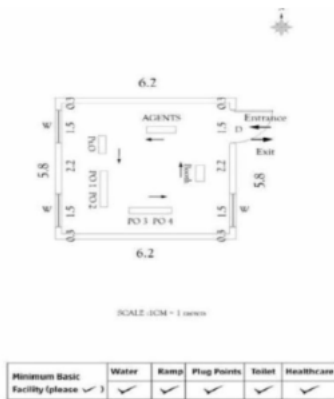

Google Map View

Polling Station Building Front View

Polling Station Front View

Cad View

Key MAP View

சட்டமன்றத் தொகுதியின் எண் மற்றும் பெயர் : 98-ஈரோடு (கிழக்கு)
பிரிவு எண் மற்றும் பெயர் 1-ஈரோடு (மா) சின்னமுத்து வீதி-1 வார்டு 28