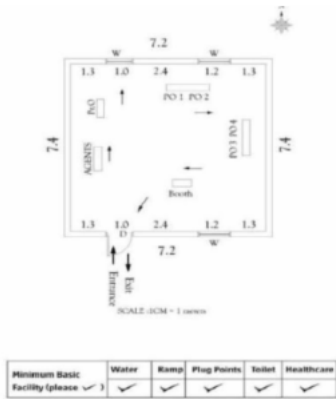

Google Map View

Polling Station Building Front View

Polling Station Front View

Cad View

Key MAP View

1 பெயர் : கஸ்தூரி கணவர் பெயர்: நடேசன் வீட்டு எண் : 2 வயது : 68 பாலினம் : பெண் Photo is available	XUY0573592	2 பெயர் : சேகர் தந்தை பெயர்: சென்னியப்பன் வீட்டு எண் : 2 வயது : 54 பாலினம் : ஆண் Photo is available	XUY1049568	3 பெயர் : துரைமுருகன் தந்தை பெயர்: கோவிந்தசாமி வீட்டு எண் : 2 வயது : 49 பாலினம் : ஆண் Photo is available	XUY1860063
4 பெயர் : கீதா கணவர் பெயர்: சேகர் வீட்டு எண் : 2 வயது : 41 பாலினம் : பெண் Photo is available	FSW6929350	5 பெயர் : சிவசக்தி தந்தை பெயர்: சேகர் வீட்டு எண் : 2 வயது : 21 பாலினம் : பெண் Photo is available	XUY2187722	6 பெயர் : கிரிஷ்ணவேணி சி தந்தை பெயர்: சின்னையன் வீட்டு எண் : 2/1 வயது : 28 பாலினம் : பெண் Photo is available	XUY1386382
7 பெயர் : மணிவாசகர் தந்தை பெயர்: சிவசம்பு வீட்டு எண் : 2/சி1 வயது : 69 பாலினம் : ஆண் Photo is available	FSW8181158	8 பெயர் : நாகமணி கணவர் பெயர்: மணிவாசகர் வீட்டு எண் : 2/சி1 வயது : 62 பாலினம் : பெண் Photo is available	FSW8181141	9 பெயர் : கோவிந்தசாமி தந்தை பெயர்: சென்னிமலை வீட்டு எண் : 2,சின்னமுத்து 3வது வீதி வயது : 74 பாலினம் : ஆண் Photo is available	XUY1860048
10 பெயர் : சுலோச்சனா கணவர் பெயர்: கோவிந்தசாமி வீட்டு எண் : 2,டி-1,சின்னமுத்து 3வது வீதி வயது : 68 பாலினம் : பெண் Photo is available	XUY1860055	11 பெயர் : ஜெயம்மாள் கணவர் பெயர்: நாகப்பன் வீட்டு எண் : 3 வயது : 64 பாலினம் : பெண் Photo is available	XUY0621763	12 பெயர் : ரகுநாதன் தந்தை பெயர்: நாகப்பன் வீட்டு எண் : 3 வயது : 48 பாலினம் : ஆண் Photo is available	XUY0621771
13 பெயர் : சத்தியமூர்த்தி தந்தை பெயர்: நாகப்பன் வீட்டு எண் : 3 வயது : 43 பாலினம் : ஆண் Photo is available	XUY0621797	14 பெயர் : சிந்து செ கணவர் பெயர்: ரகுநாதன் வீட்டு எண் : 3 வயது : 38 பாலினம் : பெண் Photo is available	XUY0621789	15 பெயர் : சங்கீதா கணவர் பெயர்: சத்தியமூர்த்தி வீட்டு எண் : 3 வயது : 37 பாலினம் : பெண் Photo is available	XUY0621805
16 பெயர் : பழனிவேல் தந்தை பெயர்: செட்டியண்கவுண்டர் வீட்டு எண் : 3A வயது : 68 பாலினம் : ஆண் Photo is available	XUY1864636	17 பெயர் : ஜெயந்தி கணவர் பெயர்: பழனிவேல் வீட்டு எண் : 3A வயது : 57 பாலினம் : பெண் Photo is available	XUY1864644	18 பெயர் : தண்டபாணி தந்தை பெயர்: வீரப்பன் வீட்டு எண் : 3/பீ வயது : 68 பாலினம் : ஆண் Photo is available	XUY0606921
19 பெயர் : கௌரி தண்டபாணி கணவர் பெயர்: தண்டபாணி வீட்டு எண் : 3/பி வயது : 62 பாலினம் : பெண் Photo is available	XUY0502625	20 பெயர் : வேதநாயகி தண்டபாணி தந்தை பெயர்: தண்டபாணி வீட்டு எண் : 3/பி வயது : 37 பாலினம் : பெண் Photo is available	XUY0502617	21 பெயர் : பிரவீன் தண்டபாணி தந்தை பெயர்: தண்டபாணி வீட்டு எண் : 3/பி வயது : 34 பாலினம் : ஆண் Photo is available	XUY0502633
22 பெயர் : செல்வி கணவர் பெயர்: திருப்பதி வீட்டு எண் : 3சி வயது : 35 பாலினம் : பெண் Photo is available	XUY2024974	23 பெயர் : தங்கவேல் தந்தை பெயர்: திருமலைசாமி வீட்டு எண் : 4 வயது : 64 பாலினம் : ஆண் Photo is available	XUY0803296	24 பெயர் : செண்பகவள்ளி கணவர் பெயர்: தங்கவேலு வீட்டு எண் : 4 வயது : 49 பாலினம் : பெண் Photo is available	XUY0788562
25 பெயர் : கார்த்திகேயன் தந்தை பெயர்: தங்கவேலு வீட்டு எண் : 4 வயது : 45 பாலினம் : ஆண் Photo is available	XUY0751271	26 பெயர் : சங்கரநாராயணன் தந்தை பெயர்: சுப்பிரமணியன் வீட்டு எண் : 4-321 வயது : 41 பாலினம் : ஆண் Photo is available	XUY1358456	27 பெயர் : தங்கமாரி கணவர் பெயர்: சங்கரநாராயணன் வீட்டு எண் : 4-321 வயது : 38 பாலினம் : பெண் Photo is available	XUY1358464
28 பெயர் : நாச்சிமுத்து தந்தை பெயர்: கொளந்தசாமி வீட்டு எண் : 5 வயது : 81 பாலினம் : ஆண் Photo is available	XUY1864651	29 பெயர் : ராம்குமாரி தந்தை பெயர்: தேவராஜ் வீட்டு எண் : 5 வயது : 68 பாலினம் : ஆண் Photo is available	XUY1864677	30 பெயர் : தர்மலிங்கம் தந்தை பெயர்: கொழந்தசாமி வீட்டு எண் : 5 வயது : 66 பாலினம் : ஆண் Photo is available	FSW6924989