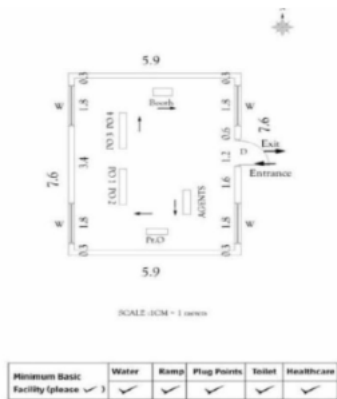

Google Map View

Polling Station Building Front View

Polling Station Front View

Cad View

Key MAP View

1 பெயர் : நாகராஜ் தந்தை பெயர் : வெங்கடாச்சலம் வீட்டு எண் : 1, அய்யராவதி வீதி வயது : 52 பாலினம் : ஆண்	FSW3906310 Photo is available	2 பெயர் : தேன்மொழி கணவர் பெயர் : நாகராஜ் வீட்டு எண் : 1, அய்யராவதி வீதி வயது : 40 பாலினம் : பெண்	XUY0877233 Photo is available	#2 3 பெயர் : சாமிநாதன் ரா தந்தை பெயர் : ராஜீ வீட்டு எண் : 2 வயது : 48 பாலினம் : ஆண்	XUY0238071 Photo is available
4 பெயர் : சண்முகப்பிரியா கணவர் பெயர் : சாமிநாதன் வீட்டு எண் : 2 வயது : 36 பாலினம் : பெண்	XUY0142125 Photo is available	5 பெயர் : புவனேஸ்வரி கணவர் பெயர் : சுரேஷ் வீட்டு எண் : 2/160 வயது : 34 பாலினம் : பெண்	XUY1921519 Photo is available	6 பெயர் : அம்ரிதா சா தந்தை பெயர் : சாமிநாதன் வீட்டு எண் : 2/160 வயது : 19 பாலினம் : பெண்	XUY2283141 Photo is available
7 பெயர் : ஹேமலதா கணவர் பெயர் : நாகராஜ் வீட்டு எண் : 3-4 வயது : 53 பாலினம் : பெண்	XUY1049691 Photo is available	8 பெயர் : வினோத்குமார் தந்தை பெயர் : நாகராஜன் வீட்டு எண் : 3-4 வயது : 36 பாலினம் : ஆண்	FSW9212069 Photo is available	9 பெயர் : விஷ்ணுபிரசாந்த் தந்தை பெயர் : நாகராஜ் வீட்டு எண் : 3-4 வயது : 33 பாலினம் : ஆண்	XUY1049782 Photo is available
10 பெயர் : தரணி ச தந்தை பெயர் : சதாசிவம் வீட்டு எண் : 3/4 வயது : 31 பாலினம் : பெண்	XUY1049709 Photo is available	11 பெயர் : பாலமுருகன் தந்தை பெயர் : சுப்பிரமணி வீட்டு எண் : 3/4 வயது : 25 பாலினம் : ஆண்	XUY1975143 Photo is available	12 பெயர் : சதீஷ்குமார் தந்தை பெயர் : சுப்ரமணியம் வீட்டு எண் : 3/4 வயது : 23 பாலினம் : ஆண்	XUY1975135 Photo is available
13 பெயர் : யுவராஜ் தந்தை பெயர் : கோபால் வீட்டு எண் : 5-7 வயது : 42 பாலினம் : ஆண்	XUY0877043 Photo is available	14 பெயர் : ரூபினி கணவர் பெயர் : யுவராஜ் வீட்டு எண் : 5-7 வயது : 37 பாலினம் : பெண்	XUY0877076 Photo is available	15 பெயர் : சரஸ்வதி கணவர் பெயர் : அய்யாசாமி வீட்டு எண் : 6 வயது : 79 பாலினம் : பெண்	XUY1866441 Photo is available
16 பெயர் : விஜயராகவன் தந்தை பெயர் : அய்யாசாமி வீட்டு எண் : 6 வயது : 52 பாலினம் : ஆண்	XUY1866458 Photo is available	17 பெயர் : சக்தி சந்திர வடிவேல் தந்தை பெயர் : அய்யாசாமி வீட்டு எண் : 6 வயது : 46 பாலினம் : ஆண்	FSW3312758 Photo is available	18 பெயர் : ராபர்ட்சந்திரசேகர் தந்தை பெயர் : தேவதாஸ் வீட்டு எண் : 7 வயது : 82 பாலினம் : ஆண்	XUY1866466 Photo is available
19 பெயர் : டேவிட்ராஜ்கமலேசன் தந்தை பெயர் : ராபர்ட்சந்திரசேகர் வீட்டு எண் : 7 வயது : 51 பாலினம் : ஆண்	FSW6813935 Photo is available	20 பெயர் : ரூபிஅமிலின்மணிமொழி கணவர் பெயர் : டேவிட் ராஜ் கமலேசன் வீட்டு எண் : 7 வயது : 49 பாலினம் : பெண்	FSW6813943 Photo is available	21 பெயர் : சார்லஸ் தந்தை பெயர் : ராபர்ட்சந்திரசேகர் வீட்டு எண் : 7 வயது : 45 பாலினம் : ஆண்	FSW6813950 Photo is available
22 பெயர் : ராதா கணவர் பெயர் : சார்லஸ் வீட்டு எண் : 7 வயது : 36 பாலினம் : பெண்	XUY0367706 Photo is available	23 பெயர் : சைமன் தினகரன் டே தந்தை பெயர் : டேவிட் ராஜ் கமலேசன் வீட்டு எண் : 7/13 வயது : 19 பாலினம் : ஆண்	XUY2242907 Photo is available	24 பெயர் : சாரதா கணவர் பெயர் : சந்திரசேகரன் வீட்டு எண் : 8 வயது : 86 பாலினம் : பெண்	XUY0142166 Photo is available
25 பெயர் : சதாசிவம் தந்தை பெயர் : முருகேசன் வீட்டு எண் : 8 வயது : 67 பாலினம் : ஆண்	XUY1866474 Photo is available	26 பெயர் : அங்கம்மாள் கணவர் பெயர் : மாதேஸ்வரன் வீட்டு எண் : 8 வயது : 66 பாலினம் : பெண்	XUY0367607 Photo is available	27 பெயர் : தனபாக்கியம் கணவர் பெயர் : மகாலிங்கம் வீட்டு எண் : 8 வயது : 66 பாலினம் : பெண்	XUY1866482 Photo is available
28 பெயர் : ராஜன் தந்தை பெயர் : சந்திரசேகரன் வீட்டு எண் : 8 வயது : 63 பாலினம் : ஆண்	XUY0142174 Photo is available	29 பெயர் : பானுமதி கணவர் பெயர் : சதாசிவம் வீட்டு எண் : 8 வயது : 59 பாலினம் : பெண்	XUY1866490 Photo is available	30 பெயர் : பிரகாசபாண்டியன் தந்தை பெயர் : சுப்பிரமணியம் வீட்டு எண் : 8 வயது : 59 பாலினம் : ஆண்	XUY0788653 Photo is available