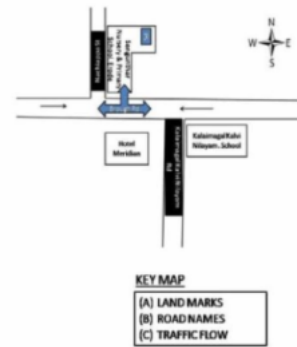

Key MAP View