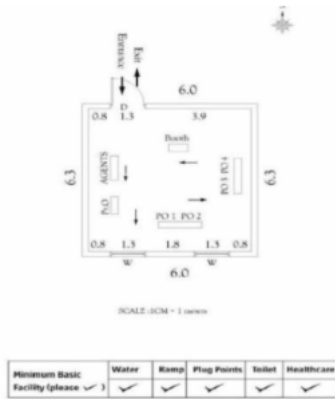

**Google Map View**

**Polling Station Building Front View**

**Polling Station Front View**

**Cad View**

**Key MAP View**

1 பெயர் : லூயிஸ் தந்தை பெயர் : அருள்சாமி வீட்டு எண் : 3 வயது : 68 பாலினம் : ஆண்	XUY0751842 Photo is available	2 பெயர் : ஜான்சன் தந்தை பெயர் : பௌலோஸ் வீட்டு எண் : 3 வயது : 62 பாலினம் : ஆண்	XUY1868132 Photo is available	Q 3 பெயர் : புனிதா லூயிஸ் கணவர் பெயர் : லூயிஸ் வீட்டு எண் : 3 வயது : 59 பாலினம் : பெண்	XUY0751826 Photo is available
4 பெயர் : சில்பி கணவர் பெயர் : ஜான்சன் வீட்டு எண் : 3 வயது : 57 பாலினம் : பெண்	XUY1868140 Photo is available	5 பெயர் : சாகுல்ஹமீது தந்தை பெயர் : காதர்அலி வீட்டு எண் : 3 வயது : 34 பாலினம் : ஆண்	SCF0338285 Photo is available	6 பெயர் : நிகில் ஜான்சன் தந்தை பெயர் : ஜான்சன் வீட்டு எண் : 3 வயது : 31 பாலினம் : ஆண்	XUY1050061 Photo is available
7 பெயர் : அசினா பானு ச தந்தை பெயர் : சாம்சுதீன் வீட்டு எண் : 3 வயது : 23 பாலினம் : பெண்	WOU1993617 Photo is available	8 பெயர் : மனோகரன் தந்தை பெயர் : ஆசீர்வாதம் வீட்டு எண் : 3/1 வயது : 63 பாலினம் : ஆண்	XUY0383943 Photo is available	9 பெயர் : தில்சாத் கணவர் பெயர் : காதர்பாட்சா வீட்டு எண் : 3/1 வயது : 50 பாலினம் : பெண்	SCF1085646 Photo is available
10 பெயர் : ஷாஹினா பானு ம தந்தை பெயர் : காதர் வீட்டு எண் : 3 / 1,பட்டேல் வீதி வயது : 32 பாலினம் : பெண்	XUY2164473 Photo is available	11 பெயர் : நிதினா ஜான்சன் தந்தை பெயர் : ஜான்சன் வீட்டு எண் : 3-5 வயது : 28 பாலினம் : ஆண்	XUY1320951 Photo is available	12 பெயர் : சங்கரி தந்தை பெயர் : பாலமுருகேசன் வீட்டு எண் : 4 வயது : 35 பாலினம் : பெண்	XUY0238774 Photo is available
13 பெயர் : விஜயா கணவர் பெயர் : பாலமுருகேசன் வீட்டு எண் : 4-129 வயது : 65 பாலினம் : பெண்	FSW3255734 Photo is available	14 பெயர் : தங்கம்மாள் கணவர் பெயர் : நடராஜன் வீட்டு எண் : 5 வயது : 81 பாலினம் : பெண்	XUY1868157 Photo is available	15 பெயர் : சிவக்குமார் தந்தை பெயர் : நடராஜன் வீட்டு எண் : 5 வயது : 64 பாலினம் : ஆண்	XUY1868165 Photo is available
16 பெயர் : சம்பத்ருமார் தந்தை பெயர் : நடராஜன் வீட்டு எண் : 5 வயது : 63 பாலினம் : ஆண்	XUY1868173 Photo is available	17 பெயர் : தரணிதரன் தந்தை பெயர் : சிவகுமார் வீட்டு எண் : 5 வயது : 27 பாலினம் : ஆண்	XUY1485986 Photo is available	18 பெயர் : அஸ்வின தந்தை பெயர் : சிவப்பிரகாசம் வீட்டு எண் : 6 வயது : 32 பாலினம் : ஆண்	XUY0950220 Photo is available
19 பெயர் : சிவப்பிரகாசம் தந்தை பெயர் : பாண்டிரங்கன் வீட்டு எண் : 6-1 வயது : 61 பாலினம் : ஆண்	XUY1868330 Photo is available	20 பெயர் : ஈஸ்வரி கணவர் பெயர் : சிவப்பிரகாசம் வீட்டு எண் : 6-1 வயது : 57 பாலினம் : பெண்	XUY1868348 Photo is available	21 பெயர் : சுஜய் தந்தை பெயர் : தங்கராஜ் வீட்டு எண் : 9 வயது : 31 பாலினம் : ஆண்	XUY0950089 Photo is available
22 பெயர் : ஸ்ரீ சுவேதா தந்தை பெயர் : செந்தில்வேல் வீட்டு எண் : 9 வயது : 24 பாலினம் : பெண்	XUY1926369 Photo is available	23 பெயர் : ஸ்ரீ சஜிதா தந்தை பெயர் : செந்தில்வேல் வீட்டு எண் : 9 வயது : 24 பாலினம் : பெண்	XUY1926450 Photo is available	24 பெயர் : தியானேஷ் தந்தை பெயர் : யுவராஜ் வீட்டு எண் : 11 வயது : 37 பாலினம் : ஆண்	XUY0371328 Photo is available
25 பெயர் : யோகேஷ் தந்தை பெயர் : யுவராஜ் வீட்டு எண் : 11 வயது : 33 பாலினம் : ஆண்	XUY0621987 Photo is available	26 பெயர் : நிர்மலா கணவர் பெயர் : யுவராஜ் வீட்டு எண் : 11-2 வயது : 60 பாலினம் : பெண்	FSW6941710 Photo is available	27 பெயர் : சதீஸ் தந்தை பெயர் : நிவாஸ் வீட்டு எண் : 11... 18 வயது : 26 பாலினம் : ஆண்	XUY1432640 Photo is available
28 பெயர் : ஸ்ரீநிதி தந்தை பெயர் : ஜெகதீசன் வீட்டு எண் : 12/120 வயது : 26 பாலினம் : பெண்	XUY1386481 Photo is available	29 பெயர் : தேவி கணவர் பெயர் : கார்த்திக் வீட்டு எண் : 13 ஈ வி என் ரோடு வயது : 40 பாலினம் : பெண்	XUY1411248 Photo is available	30 பெயர் : தமிழ்மணி தந்தை பெயர் : முத்து வீட்டு எண் : 15 வயது : 65 பாலினம் : ஆண்	XUY1868389 Photo is available