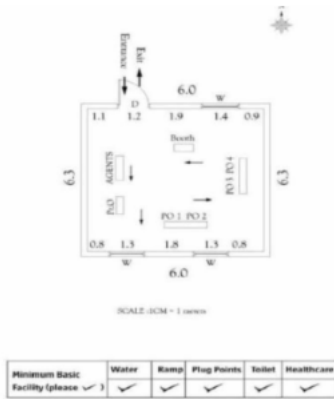

Google Map View

Polling Station Building Front View

Polling Station Front View

Cad View

Key MAP View

1 பெயர் : ஞானசெளந்தரி கணவர் பெயர்: ராஜரத்தினம் வீட்டு எண் : 6 வயது : 75 பாலினம் : பெண்	XUY2158863 Photo is available	2 பெயர் : அஜய் ரஞ்சன் தந்தை பெயர்: சக்கரவர்த்தி வீட்டு எண் : 14 வயது : 26 பாலினம் : ஆண்	XUY1440932 Photo is available	3 பெயர் : சோபியா கணவர் பெயர்: சம்சுதீன் வீட்டு எண் : 24 வயது : 52 பாலினம் : பெண்	XUY1449164 Photo is available
S 4 பெயர் : பாரதி தந்தை பெயர்: ராமகிருஷ்ணன் வீட்டு எண் : 202-4 வயது : 29 பாலினம் : ஆண்	XUY1371806 Photo is available	5 பெயர் : சதீஸ்குமார் தந்தை பெயர்: பூர்ணம் வீட்டு எண் : 234 வயது : 39 பாலினம் : ஆண்	XUY1050616 Photo is available	6 பெயர் : வனிதா கணவர் பெயர்: சங்கர் குமார் வீட்டு எண் : 234 வயது : 33 பாலினம் : பெண்	XUY1050624 Photo is available
7 பெயர் : ராஜாமணி கணவர் பெயர்: பூர்ணம் வீட்டு எண் : 234-3 வயது : 58 பாலினம் : பெண்	XUY1870211 Photo is available	8 பெயர் : சங்கர்குமார் தந்தை பெயர்: பூர்ணசாமி வீட்டு எண் : 234-3 வயது : 41 பாலினம் : ஆண்	FSW6942072 Photo is available	9 பெயர் : நித்யா கணவர் பெயர்: சதீஷ் குமார் வீட்டு எண் : 234/1001 வயது : 35 பாலினம் : பெண்	XUY1386663 Photo is available
10 பெயர் : வெற்றிவேல் தந்தை பெயர்: நடேசமுதலியார் வீட்டு எண் : 238 வயது : 80 பாலினம் : ஆண்	FSW3275732 Photo is available	11 பெயர் : வசந்தி கணவர் பெயர்: வெற்றிவேல் வீட்டு எண் : 238 வயது : 70 பாலினம் : பெண்	XUY1870229 Photo is available	12 பெயர் : அங்குராஜ் தந்தை பெயர்: வெற்றிவேல் வீட்டு எண் : 238 வயது : 53 பாலினம் : ஆண்	FSW3276201 Photo is available
13 பெயர் : அபிஷா தந்தை பெயர்: ஆசுவராஜ் வீட்டு எண் : 238 வயது : 23 பாலினம் : பெண்	XUY1997022 Photo is available	14 பெயர் : குட்டியண்ணசாமி தந்தை பெயர்: தம்பிரான்முதலியார் வீட்டு எண் : 270-1 வயது : 68 பாலினம் : ஆண்	XUY0575001 Photo is available	15 பெயர் : அங்கயற்செல்வி கணவர் பெயர்: குட்டியண்ணசாமி வீட்டு எண் : 270-1 வயது : 60 பாலினம் : பெண்	XUY0574996 Photo is available
16 பெயர் : சிவாபிரசன்னா தந்தை பெயர்: குட்டியண்ணசாமி வீட்டு எண் : 270-1 வயது : 35 பாலினம் : ஆண்	XUY0574988 Photo is available	17 பெயர் : கல்யாணசுந்தரம் தந்தை பெயர்: நாச்சிமுத்து வீட்டு எண் : 274 வயது : 80 பாலினம் : ஆண்	XUY1870245 Photo is available	18 பெயர் : சரஸ்வதி கணவர் பெயர்: கல்யாணசுந்தரம் வீட்டு எண் : 274 வயது : 75 பாலினம் : பெண்	XUY1870252 Photo is available
19 பெயர் : சிவக்குமார் தந்தை பெயர்: கல்யாணசுந்தரம் வீட்டு எண் : 274 வயது : 50 பாலினம் : ஆண்	XUY1870260 Photo is available	20 பெயர் : செந்தில்குமார் தந்தை பெயர்: கல்யாணசுந்தரம் வீட்டு எண் : 274 வயது : 50 பாலினம் : ஆண்	XUY1870278 Photo is available	21 பெயர் : காஞ்சனா தேவி கணவர் பெயர்: சிவக்குமார் வீட்டு எண் : 274 வயது : 46 பாலினம் : பெண்	XUY0574921 Photo is available
22 பெயர் : மோகன்ராஜ் தந்தை பெயர்: வேணுகோபால் வீட்டு எண் : 276 வயது : 68 பாலினம் : ஆண்	XUY1870286 Photo is available	23 பெயர் : ஷீலாராணி கணவர் பெயர்: மோகன்ராஜ் வீட்டு எண் : 276 வயது : 65 பாலினம் : பெண்	XUY1870294 Photo is available	24 பெயர் : விக்ரம் தந்தை பெயர்: மோகன்ராஜ் வீட்டு எண் : 276 வயது : 42 பாலினம் : ஆண்	FSW6939847 Photo is available
25 பெயர் : சத்தியபாமாவிக்ரம் கணவர் பெயர்: விக்ரம் வீட்டு எண் : 276 வயது : 37 பாலினம் : பெண்	XUY0961839 Photo is available	26 பெயர் : பெரியசாமி தந்தை பெயர்: நாசியாப கௌண்டர் வீட்டு எண் : 278 வயது : 75 பாலினம் : ஆண்	XUY1997139 Photo is available	27 பெயர் : ஷ்ந்முகதேவீ கணவர் பெயர்: பெரியசாமி வீட்டு எண் : 278 வயது : 66 பாலினம் : பெண்	XUY1997485 Photo is available
28 பெயர் : ஷாலினி கணவர் பெயர்: பிரகாஷ் வீட்டு எண் : 278 வயது : 39 பாலினம் : பெண்	XUY1991694 Photo is available	29 பெயர் : ரவிச்சந்திரன் தந்தை பெயர்: வேலப்பன் வீட்டு எண் : 280 வயது : 65 பாலினம் : ஆண்	XUY0239129 Photo is available	30 பெயர் : தனபாக்கியம் கணவர் பெயர்: ரவிச்சந்திரன் வீட்டு எண் : 280 வயது : 59 பாலினம் : பெண்	XUY0239095 Photo is available