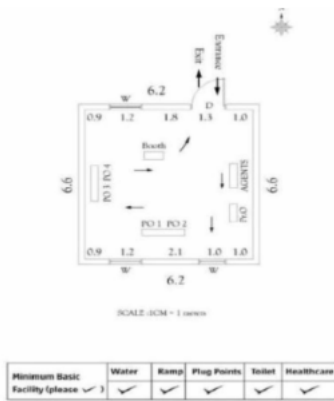

Google Map View

Polling Station Building Front View

Polling Station Front View

Cad View

Key MAP View

1 பெயர் : ஷ்ருதி தந்தை பெயர்: ரகுராமன் வீட்டு எண் : 3-சி வயது : 25 பாலினம் : பெண்	XUY1453927 Photo is available	2 பெயர் : சுப்ரமணியம் தந்தை பெயர்: வையாபுரி வீட்டு எண் : 5 வயது : 64 பாலினம் : ஆண்	XUY1874759 Photo is available	3 பெயர் : சுவாதிகா தந்தை பெயர்: குணசேகரன் வீட்டு எண் : 5 வயது : 38 பாலினம் : பெண்	FSW9174236 Photo is available
4 பெயர் : விஷ்ணு பிரசாத் தந்தை பெயர்: சுப்பிரமணியம் வீட்டு எண் : 5 வயது : 37 பாலினம் : ஆண்	XUY0374496 Photo is available	5 பெயர் : கீர்த்தனா தந்தை பெயர்: சுப்பிரமணியம் வீட்டு எண் : 5 வயது : 33 பாலினம் : பெண்	XUY0878975 Photo is available	6 பெயர் : ஸ்ரீஹன் தந்தை பெயர்: பாலாஜி வீட்டு எண் : 05 வயது : 22 பாலினம் : ஆண்	XUY2048528 Photo is available
7 பெயர் : விஷ்ணு பிரியா தந்தை பெயர்: திருமுருகன் வீட்டு எண் : 5 வயது : 20 பாலினம் : பெண்	XUY2185486 Photo is available	8 பெயர் : தங்கராஜ் தந்தை பெயர்: வையாபுரி வீட்டு எண் : 5-1 வயது : 71 பாலினம் : ஆண்	XUY1874767 Photo is available	9 பெயர் : கோமதி கணவர் பெயர்: தங்கராஜ் வீட்டு எண் : 5-1 வயது : 67 பாலினம் : பெண்	XUY1874775 Photo is available
10 பெயர் : குணசேகரன் தந்தை பெயர்: வையாபுரி வீட்டு எண் : 5-1 வயது : 67 பாலினம் : ஆண்	XUY1874783 Photo is available	11 பெயர் : மேகலா கணவர் பெயர்: குணசேகரன் வீட்டு எண் : 5-1 வயது : 62 பாலினம் : பெண்	XUY1874791 Photo is available	12 பெயர் : சரஸ்வதி கணவர் பெயர்: சுப்ரமணி வீட்டு எண் : 5-1 வயது : 59 பாலினம் : பெண்	XUY1874817 Photo is available
13 பெயர் : கௌரிசங்கர் தந்தை பெயர்: குணசேகரன் வீட்டு எண் : 5-1 வயது : 43 பாலினம் : ஆண்	FSW8902595 Photo is available	14 பெயர் : சம்பத்தகுமார் தந்தை பெயர்: துரைசாமி வீட்டு எண் : 7-1 வயது : 79 பாலினம் : ஆண்	XUY1874825 Photo is available	15 பெயர் : மானிக்கராஜா தந்தை பெயர்: சம்பத்தகுமார் வீட்டு எண் : 7-1 வயது : 51 பாலினம் : ஆண்	XUY1874841 Photo is available
16 பெயர் : மோகனாம்பாள் கணவர் பெயர்: தனசேகர் வீட்டு எண் : 8 வயது : 44 பாலினம் : பெண்	XUY0145961 Photo is available	17 பெயர் : டி.ஜெயப்பிரகாஷ் தந்தை பெயர்: திருவேங்கடம் வீட்டு எண் : 9 வயது : 26 பாலினம் : ஆண்	XUY1930858 Photo is available	18 பெயர் : மு.பொ.தி.லோகேஷ் தந்தை பெயர்: திருவேங்கடம் வீட்டு எண் : 9 வயது : 24 பாலினம் : ஆண்	XUY1930908 Photo is available
19 பெயர் : திவ்யா கணவர் பெயர்: குமரேசன் வீட்டு எண் : 10 வயது : 40 பாலினம் : பெண்	XUY1459429 Photo is available	20 பெயர் : லதா சுப்பிரமணி கணவர் பெயர்: பிரகாஷ் வீட்டு எண் : 11 வயது : 35 பாலினம் : பெண்	XUY2284339 Photo is available	21 பெயர் : மலர் கொடி தாயின் பெயர்: பொன்னம்மாள் வீட்டு எண் : 12 வயது : 56 பாலினம் : பெண்	XUY1953652 Photo is available
22 பெயர் : நாகராஜ் தாயின் பெயர்: மலர் கொடி வீட்டு எண் : 12 வயது : 35 பாலினம் : ஆண்	XUY1955665 Photo is available	23 பெயர் : பிரபாகரன் தாயின் பெயர்: மலர் கொடி வீட்டு எண் : 12 வயது : 34 பாலினம் : ஆண்	XUY1953645 Photo is available	24 பெயர் : தர்மசிவம் தந்தை பெயர்: துளசிமணி வீட்டு எண் : 12-1 வயது : 72 பாலினம் : ஆண்	XUY1874874 Photo is available
25 பெயர் : மரகதவள்ளி கணவர் பெயர்: தர்மசிவம் வீட்டு எண் : 12-1 வயது : 61 பாலினம் : பெண்	XUY1874882 Photo is available	26 பெயர் : அரவிந்தன் தந்தை பெயர்: வெங்கடாச்சலம் வீட்டு எண் : 13 வயது : 44 பாலினம் : ஆண்	XUY2125755 Photo is available	27 பெயர் : ஜெகதீஸ்வரபாஜ் சந்திரா கணவர் பெயர்: அரவிந்தன் வீட்டு எண் : 13 வயது : 38 பாலினம் : பெண்	XUY1145721 Photo is available
28 பெயர் : நாகரத்தினம் கணவர் பெயர்: வெங்கடாச்சலம் வீட்டு எண் : 13-1 வயது : 65 பாலினம் : பெண்	XUY1874890 Photo is available	29 பெயர் : குமரேசன் தந்தை பெயர்: தர்மசிவம் வீட்டு எண் : 14 வயது : 40 பாலினம் : ஆண்	FSW8902603 Photo is available	30 பெயர் : அபிராமி தந்தை பெயர்: குணசேகர் வீட்டு எண் : 14/1 வயது : 28 பாலினம் : ஆண்	XUY2048544 Photo is available