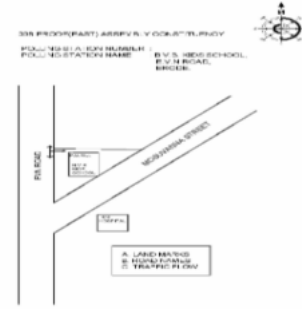

Key MAP View