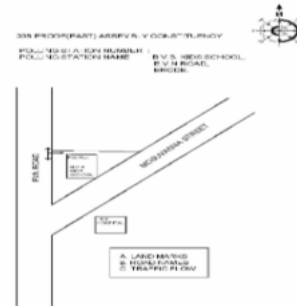

Key MAP View