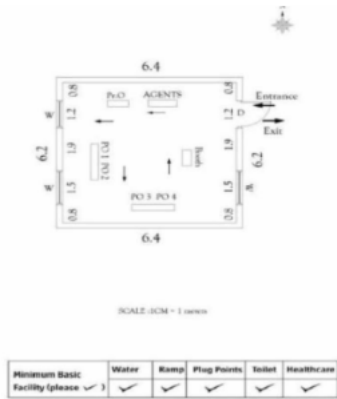

Google Map View

Polling Station Building Front View

Polling Station Front View

Cad View

Key MAP View

1 பெயர் : பெல்சியா தந்தை பெயர்: சந்திரன் வீட்டு எண் : 2 வயது : 30 பாலினம் : பெண்	XUY1053792 Photo is available	2 பெயர் : நாச்சிமுத்து தந்தை பெயர்: சுப்பன் வீட்டு எண் : 4 வயது : 66 பாலினம் : ஆண்	XUY1695956 Photo is available	3 பெயர் : காந்திமதி கணவர் பெயர்: நாச்சிமுத்து வீட்டு எண் : 5 வயது : 59 பாலினம் : பெண்	XUY1695972 Photo is available
4 பெயர் : செல்வகுமார் தந்தை பெயர்: நாச்சிமுத்து வீட்டு எண் : 5 வயது : 43 பாலினம் : ஆண்	FSW4917191 Photo is available	5 பெயர் : சத்தியா தந்தை பெயர்: தங்கதுரை வீட்டு எண் : 5 வயது : 35 பாலினம் : பெண்	XUY0265819 Photo is available	6 பெயர் : அருக்காணி கணவர் பெயர்: ராஜன் வீட்டு எண் : 6 வயது : 59 பாலினம் : பெண்	XUY1695998 Photo is available
7 பெயர் : அமுதவள்ளி தந்தை பெயர்: ராஜன் வீட்டு எண் : 6 வயது : 43 பாலினம் : பெண்	FSW4917548 Photo is available	8 பெயர் : ரமேஷ் ராஜன் தந்தை பெயர்: ராஜன் வீட்டு எண் : 6-b-402 வயது : 41 பாலினம் : ஆண்	FSW4917506 Photo is available	9 பெயர் : சந்திரசேகர் தந்தை பெயர்: பழனி வீட்டு எண் : 7 வயது : 43 பாலினம் : ஆண்	FSW9036591 Photo is available
10 பெயர் : அலமேலு தந்தை பெயர்: பழனி வீட்டு எண் : 7 வயது : 42 பாலினம் : பெண்	FSW9036609 Photo is available	11 பெயர் : சமதி தந்தை பெயர்: ஆறுமுகம் வீட்டு எண் : 8 வயது : 48 பாலினம் : பெண்	FSW4917738 Photo is available	12 பெயர் : சாமியாத்தாள் கணவர் பெயர்: குமரன் வீட்டு எண் : 10 வயது : 66 பாலினம் : பெண்	XUY1696038 Photo is available
13 பெயர் : ரமேஷ் தந்தை பெயர்: குமரன் வீட்டு எண் : 10 வயது : 44 பாலினம் : ஆண்	FSW4918496 Photo is available	14 பெயர் : வளர்மதி கணவர் பெயர்: ரமேஷ் வீட்டு எண் : 10-406 வயது : 35 பாலினம் : பெண்	XUY1147511 Photo is available	15 பெயர் : குமார் தந்தை பெயர்: சுப்பன் வீட்டு எண் : 11 வயது : 47 பாலினம் : ஆண்	FSW4918553 Photo is available
#2 16 பெயர் : கௌதமன் பா தந்தை பெயர்: பாஸ்கரன் வீட்டு எண் : 11 வயது : 32 பாலினம் : ஆண்	XUY0880344 Photo is available	17 பெயர் : தேவி கணவர் பெயர்: செளந்தரராஜன் வீட்டு எண் : 12 வயது : 50 பாலினம் : பெண்	FSW4918082 Photo is available	18 பெயர் : ரத்தினம் கணவர் பெயர்: மேத்தீஸ் வீட்டு எண் : 13 வயது : 46 பாலினம் : பெண்	XUY0152165 Photo is available
19 பெயர் : நாச்சம்மாள் கணவர் பெயர்: பழனிச்சாமி வீட்டு எண் : 14 வயது : 57 பாலினம் : பெண்	XUY1696053 Photo is available	20 பெயர் : வரதராஜ் தந்தை பெயர்: பழனிச்சாமி வீட்டு எண் : 14 வயது : 44 பாலினம் : ஆண்	FSW9036625 Photo is available	21 பெயர் : சமதி தந்தை பெயர்: வரதராஜ் வீட்டு எண் : 14 வயது : 37 பாலினம் : பெண்	XUY0580175 Photo is available
22 பெயர் : தினேஷ் தந்தை பெயர்: நாச்சம்மாள் வீட்டு எண் : 14 வயது : 34 பாலினம் : ஆண்	XUY0755249 Photo is available	23 பெயர் : ஜானகி கணவர் பெயர்: தினேஷ் வீட்டு எண் : 14 வயது : 27 பாலினம் : பெண்	XUY2038834 Photo is available	24 பெயர் : சிவராஜ் தந்தை பெயர்: பட்டான் வீட்டு எண் : 15 வயது : 53 பாலினம் : ஆண்	XUY0580209 Photo is available
25 பெயர் : சிவகாமி கணவர் பெயர்: சிவராஜ் வீட்டு எண் : 15 வயது : 53 பாலினம் : பெண்	XUY0265827 Photo is available	26 பெயர் : சுந்தர்ராஜ் தந்தை பெயர்: குருவன் வீட்டு எண் : 16 வயது : 82 பாலினம் : ஆண்	XUY1696061 Photo is available	27 பெயர் : புஷ்பா கணவர் பெயர்: சுந்தர்ராஜ் வீட்டு எண் : 16 வயது : 71 பாலினம் : பெண்	XUY1696079 Photo is available
28 பெயர் : நாச்சம்மாள் கணவர் பெயர்: குமரன் வீட்டு எண் : 19 வயது : 76 பாலினம் : பெண்	XUY1696095 Photo is available	29 பெயர் : பழனியம்மாள் கணவர் பெயர்: செல்வராஜ் வீட்டு எண் : 20 வயது : 61 பாலினம் : பெண்	XUY1696111 Photo is available	30 பெயர் : மகாலிங்கம் தந்தை பெயர்: வேலன் வீட்டு எண் : 21 வயது : 76 பாலினம் : ஆண்	XUY1696129 Photo is available