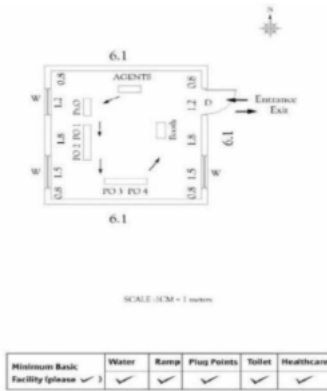

வாக்காளர் பதிவு அலுவலரின்
கையொப்பம்

Nazri Naksha

Google Map View

Polling Station Building Front View

Polling Station Front View

Cad View

Key MAP View

| | | | | | |
|--|------------|--|------------|--|------------|
| 1 பெயர் : ரஹ்மத்துனிசா கணவர் பெயர்: சுலைமான் பாட்சா வீட்டு எண் : 1 வயது : 69 பாலினம் : பெண் Photo is available | FSW8961310 | 2 பெயர் : சாகுல் அமீது தந்தை பெயர்: முகமது யூசுப் வீட்டு எண் : 1 வயது : 49 பாலினம் : ஆண் Photo is available | XUY1503440 | 3 பெயர் : ரியாஜ் கைசர் அகமது தந்தை பெயர்: முகமது யூசுப் வீட்டு எண் : 1 வயது : 48 பாலினம் : ஆண் Photo is available | XUY0968495 |
| 4 பெயர் : முகமதுஇஸ்மாயில் தந்தை பெயர்: முகமதுயூசுப் வீட்டு எண் : 1 வயது : 45 பாலினம் : ஆண் Photo is available | FSW7521438 | 5 பெயர் : முஹம்மது ஷாஹின் சா தந்தை பெயர்: சாகுல் அமீது வீட்டு எண் : 1 வயது : 19 பாலினம் : ஆண் Photo is available | XUY2259216 | 6 பெயர் : ஷாஜஹான் தந்தை பெயர்: சையதுஅலாவுதீன் வீட்டு எண் : 1E வயது : 71 பாலினம் : ஆண் Photo is available | XUY0968289 |
| 7 பெயர் : நடராஜன் தந்தை பெயர்: மாரியப்பன் வீட்டு எண் : 1E வயது : 67 பாலினம் : ஆண் Photo is available | XUY0417428 | 8 பெயர் : சரஸ்வதி கணவர் பெயர்: விஜயகுமார் வீட்டு எண் : 1E வயது : 60 பாலினம் : பெண் Photo is available | XUY0417253 | 9 பெயர் : விஜயா கணவர் பெயர்: நடராஜன் வீட்டு எண் : 1E வயது : 56 பாலினம் : பெண் Photo is available | XUY0417394 |
| 10 பெயர் : சரவணன் தந்தை பெயர்: கிருஷ்ணன் வீட்டு எண் : 1E வயது : 45 பாலினம் : ஆண் Photo is available | XUY0417550 | 11 பெயர் : பாபு தந்தை பெயர்: கைப்பீர் வீட்டு எண் : 1E வயது : 43 பாலினம் : ஆண் Photo is available | XUY0002030 | 12 பெயர் : ஜாவித்ஹுசைன் தந்தை பெயர்: ஷாஜஹான் வீட்டு எண் : 1E வயது : 41 பாலினம் : ஆண் Photo is available | XUY0968263 |
| 13 பெயர் : ரகமத்துல்லா தந்தை பெயர்: மைதீன் பாட்சா வீட்டு எண் : 2 வயது : 81 பாலினம் : ஆண் Photo is available | XUY1503457 | 14 பெயர் : ஆரிப்பிசாமா கணவர் பெயர்: ஜஹாங்கீர் வீட்டு எண் : 2 வயது : 52 பாலினம் : பெண் Photo is available | XUY0417931 | 15 பெயர் : மஜிதா கணவர் பெயர்: முபராக் அலி வீட்டு எண் : 2 வயது : 47 பாலினம் : பெண் Photo is available | FSW8961328 |
| 16 பெயர் : கைபீர் தந்தை பெயர்: அப்துல்வகாப் வீட்டு எண் : 2 வயது : 46 பாலினம் : ஆண் Photo is available | XUY0417964 | 17 பெயர் : ராஃபியா கணவர் பெயர்: ரகமத்துல்லா வீட்டு எண் : 3 வயது : 76 பாலினம் : பெண் Photo is available | XUY1503465 | 18 பெயர் : முகமதுரபீக் தந்தை பெயர்: ரகமத்துல்லா வீட்டு எண் : 3 வயது : 56 பாலினம் : ஆண் Photo is available | XUY1503473 |
| 19 பெயர் : முபராக் தாயின் பெயர்: மாப்பிள்ளைமீரா வீட்டு எண் : 3 வயது : 56 பாலினம் : ஆண் Photo is available | XUY0806851 | 20 பெயர் : அகமதுஇம்தியாஸ்தின் தந்தை பெயர்: ரஹ்மத்துல்லா வீட்டு எண் : 3 வயது : 52 பாலினம் : ஆண் Photo is available | XUY0268177 | 21 பெயர் : ஷாகுல் ஹமீது தந்தை பெயர்: மாப்பிள்ளை மீரா வீட்டு எண் : 3 வயது : 52 பாலினம் : ஆண் Photo is available | FSW6337281 |
| 22 பெயர் : இன்திஜா தந்தை பெயர்: சர்குல் முகமது வீட்டு எண் : 3 வயது : 39 பாலினம் : பெண் Photo is available | XUY0417949 | 23 பெயர் : முகமது சிமாக் மு தந்தை பெயர்: முபராக் வீட்டு எண் : 3/1 வயது : 25 பாலினம் : ஆண் Photo is available | XUY2139483 | 24 பெயர் : இராஜாமுகம்மது தந்தை பெயர்: அசன்முகம்மது வீட்டு எண் : 4 வயது : 51 பாலினம் : ஆண் Photo is available | XUY0418418 |
| 25 பெயர் : பரீதாபானு தந்தை பெயர்: ராஜாமுகம்மது வீட்டு எண் : 4 வயது : 41 பாலினம் : ஆண் Photo is available | XUY0418426 | 26 பெயர் : ராபியா கணவர் பெயர்: கலீம் பாஷா வீட்டு எண் : 4-5 வயது : 37 பாலினம் : பெண் Photo is available | XUY1193788 | 27 பெயர் : ரமீஜாபேகம் தந்தை பெயர்: இஸ்மத்பாஷா வீட்டு எண் : 5 வயது : 58 பாலினம் : பெண் Photo is available | XUY0418665 |
| 28 பெயர் : இர்பானாமுபீன் தந்தை பெயர்: முஹம்மதுபைசுல் வீட்டு எண் : 5 வயது : 44 பாலினம் : பெண் Photo is available | XUY0418657 | 29 பெயர் : முகமதுபைசுல் தந்தை பெயர்: இஸ்மத்பாஷா வீட்டு எண் : 5 வயது : 43 பாலினம் : ஆண் Photo is available | FSW7524663 | 30 பெயர் : முகமதுஅமீன் தந்தை பெயர்: இஸ்மத்பாஷா வீட்டு எண் : 5 வயது : 41 பாலினம் : ஆண் Photo is available | FSW7526726 |