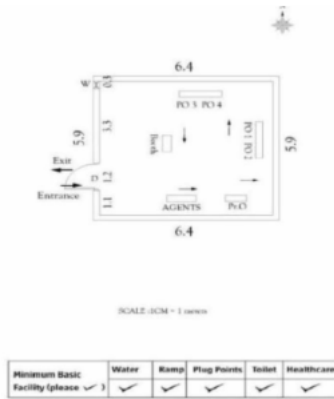

Google Map View

Polling Station Building Front View

Polling Station Front View

Cad View

Key MAP View

1 பெயர் : விஜயேந்திரன் தந்தை பெயர்: நடராஜன் வீட்டு எண் : 1 வயது : 61 பாலினம் : ஆண் Photo is available	FSW4916557	2 பெயர் : வடிவு கணவர் பெயர்: விஜயேந்திரன் வீட்டு எண் : 1 வயது : 54 பாலினம் : பெண் Photo is available	FSW4916565	3 பெயர் : பாலமுருகன் தந்தை பெயர்: சுப்பிரமணி வீட்டு எண் : 1 வயது : 52 பாலினம் : ஆண் Photo is available	FSW4917316
4 பெயர் : திவ்யாபுரி கணவர் பெயர்: விஜயேந்திரன் வீட்டு எண் : 1 வயது : 34 பாலினம் : பெண் Photo is available	XUY0387258	5 பெயர் : கமலேஷ் வி செ தந்தை பெயர்: விஜயேந்திரன் ந வீட்டு எண் : 1 வயது : 25 பாலினம் : ஆண் Photo is available	XUY1940899	6 பெயர் : வன்ஷ் துகர் தந்தை பெயர்: ஹேமந்த் குமார் துகர் வீட்டு எண் : 1 வயது : 21 பாலினம் : ஆண் Photo is available	XUY2160570
7 பெயர் : மஞ்சு கணவர் பெயர்: இளங்கோ வீட்டு எண் : 1/9, பூசாரி சென்னிமலை 2வது வீ வயது : 47 பாலினம் : பெண் Photo is available	FNQ3761384	8 பெயர் : சரஸ்வதி கணவர் பெயர்: சுப்பிரமணி வீட்டு எண் : 2 வயது : 75 பாலினம் : பெண் Photo is available	FSW4916698	9 பெயர் : தேன்மொழி கணவர் பெயர்: பாலமுருகன் வீட்டு எண் : 2 வயது : 45 பாலினம் : பெண் Photo is available	FSW4916706
10 பெயர் : கண்ணப்பன் தந்தை பெயர்: முத்துசாமி வீட்டு எண் : 2-1 வயது : 59 பாலினம் : ஆண் Photo is available	XUY1710532	11 பெயர் : சாந்தி கணவர் பெயர்: கண்ணப்பன் வீட்டு எண் : 2-1 வயது : 56 பாலினம் : பெண் Photo is available	XUY1710540	12 பெயர் : ஹெஸ்டுமுகுமார் கோடக் தந்தை பெயர்: சிம்மன்லால் வீட்டு எண் : 3 வயது : 64 பாலினம் : ஆண் Photo is available	XUY0622878
13 பெயர் : ஹீனா தந்தை பெயர்: பிகாலால் வீட்டு எண் : 3 வயது : 58 பாலினம் : பெண் Photo is available	XUY0622852	14 பெயர் : சஉமீல் கோடக் தந்தை பெயர்: ஹெஸ்டுமுகு கோடக் வீட்டு எண் : 003, என்.ஜி.ஜி.ஓ கோலோநீ, வயது : 31 பாலினம் : ஆண் Photo is available	XUY1430289	15 பெயர் : ராஜாராம் தந்தை பெயர்: கருப்பையா வீட்டு எண் : மூன்றாவது தளம் பி ஹவுஸ் 43 என வயது : 40 பாலினம் : ஆண் Photo is available	FFT1907435
16 பெயர் : உமாராணி கணவர் பெயர்: ராஜேந்திரன் வீட்டு எண் : மூன்றாவது தளம் பி ஹவுஸ் 43 என வயது : 38 பாலினம் : பெண் Photo is available	RTW0860163	17 பெயர் : ருக்மணி ராஜா கணவர் பெயர்: ராஜா வீட்டு எண் : 4/6 வயது : 61 பாலினம் : பெண் Photo is available	XUY0751958	18 பெயர் : மீனாட்சி கணவர் பெயர்: ராஜேந்திரன் வீட்டு எண் : 5 வயது : 58 பாலினம் : பெண் Photo is available	RTW0701235
19 பெயர் : ஹரிஹரன் தந்தை பெயர்: ராம் வீட்டு எண் : 5 வயது : 54 பாலினம் : ஆண் Photo is available	XUY1710557	20 பெயர் : சுந்தர் தந்தை பெயர்: ராஜேந்திரன் வீட்டு எண் : 5 வயது : 40 பாலினம் : ஆண் Photo is available	RTW0860130	21 பெயர் : சுந்தரி கணவர் பெயர்: ஹரிஹரன் வீட்டு எண் : 5A வயது : 59 பாலினம் : பெண் Photo is available	FSW5080569
22 பெயர் : நடராஜன் தந்தை பெயர்: முருகேசன் வீட்டு எண் : 6 வயது : 55 பாலினம் : ஆண் Photo is available	FSW3992187	23 பெயர் : தீபா தந்தை பெயர்: திருநாவுக்கரசு வீட்டு எண் : 6 வயது : 40 பாலினம் : பெண் Photo is available	XUY1342930	24 பெயர் : ஹரிணி தந்தை பெயர்: நடராஜன் வீட்டு எண் : 6 வயது : 27 பாலினம் : பெண் Photo is available	XUY1387075
25 பெயர் : கலாவதி கணவர் பெயர்: சேகர் வீட்டு எண் : 6-1 வயது : 75 பாலினம் : பெண் Photo is available	XUY1710573	26 பெயர் : வித்தியா கணவர் பெயர்: நடராஜ் வீட்டு எண் : 6-1 வயது : 53 பாலினம் : பெண் Photo is available	XUY1710581	27 பெயர் : தமிழ்செல்வன் இதரர் பெயர்: துரைராஜ் வீட்டு எண் : 7 வயது : 54 பாலினம் : ஆண் Photo is available	XUY1910868
28 பெயர் : கார்த்திகா தந்தை பெயர்: ஹரிஹரன் வீட்டு எண் : 7 வயது : 38 பாலினம் : பெண் Photo is available	FSW9144114	29 பெயர் : பொன்னுசாமி தந்தை பெயர்: சொங்கப்பகவுண்டர் வீட்டு எண் : 8 வயது : 66 பாலினம் : ஆண் Photo is available	XUY0141150	30 பெயர் : உமாவதி கணவர் பெயர்: பொன்னுசாமி வீட்டு எண் : 8 வயது : 58 பாலினம் : பெண் Photo is available	XUY0141168