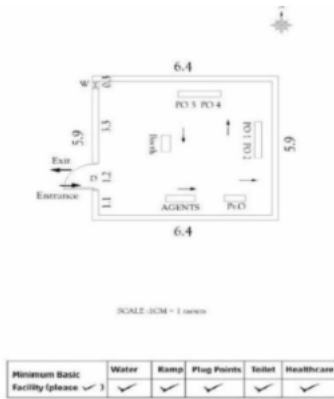

Google Map View

Polling Station Building Front View

Polling Station Front View

Cad View

Key MAP View

1 பெயர் : ராமநாதன் தந்தை பெயர்: ராமலிங்கம் வீட்டு எண் : 1 வயது : 51 பாலினம் : ஆண் Photo is available	XUY1715762	2 பெயர் : பாலாஜி தந்தை பெயர்: ராமலிங்கம் வீட்டு எண் : 1 வயது : 49 பாலினம் : ஆண் Photo is available	XUY1715770	3 பெயர் : சாதனா கணவர் பெயர்: ராமநாதன் வீட்டு எண் : 1 வயது : 43 பாலினம் : பெண் Photo is available	FSW4917142
4 பெயர் : செல்வி சி தந்தை பெயர்: சின்னப்பன் வீட்டு எண் : 1, எஸ் கே சி 2வது வீதி வயது : 47 பாலினம் : பெண் Photo is available	XUY2298396	5 பெயர் : தவமணி கணவர் பெயர்: வேல்முருகன் வீட்டு எண் : 2-60 வயது : 34 பாலினம் : பெண் Photo is available	XUY1245869	6 பெயர் : ஸ்ரீ சனில் தந்தை பெயர்: ஸ்ரீகாந்த் வீட்டு எண் : 4சி /7 வயது : 25 பாலினம் : ஆண் Photo is available	XUY1465632
7 பெயர் : ராஜேஷ் தந்தை பெயர்: செல்வராஜ் வீட்டு எண் : 6 வயது : 33 பாலினம் : ஆண் Photo is available	XUY1319730	8 பெயர் : செங்கோட்டுவேல் தந்தை பெயர்: சங்கப் பிள்ளை வீட்டு எண் : 6-1 வயது : 56 பாலினம் : ஆண் Photo is available	XUY1715788	9 பெயர் : கலைச்செல்வி கணவர் பெயர்: செங்கோட்டுவேல் வீட்டு எண் : 6-1 வயது : 50 பாலினம் : பெண் Photo is available	XUY1715796
10 பெயர் : தனசேகர் தந்தை பெயர்: செல்வராஜ் வீட்டு எண் : 6/31 வயது : 35 பாலினம் : ஆண் Photo is available	XUY1410687	11 பெயர் : தேன்மொழி கணவர் பெயர்: ராஜேஷ் வீட்டு எண் : 6-31 வயது : 30 பாலினம் : பெண் Photo is available	XUY1319664	12 பெயர் : மோனிஷ் எஸ் ஆர் தந்தை பெயர்: ராமநாதன் ஆர் வீட்டு எண் : 7 வயது : 22 பாலினம் : ஆண் Photo is available	RTW2649424
13 பெயர் : ஐஸ்வர்யா சாதனா இராமநாதன் தந்தை பெயர்: இராமநாதன் ராமலிங்கம் வீட்டு எண் : 7 வயது : 20 பாலினம் : பெண் Photo is available	XUY2159705	14 பெயர் : முருகேசன் தந்தை பெயர்: சங்கப் பிள்ளை வீட்டு எண் : 8-1 வயது : 59 பாலினம் : ஆண் Photo is available	XUY1715804	15 பெயர் : பரமேஸ்வரி கணவர் பெயர்: முருகேசன் வீட்டு எண் : 8-1 வயது : 53 பாலினம் : பெண் Photo is available	XUY1715812
16 பெயர் : பழனிசாமி தந்தை பெயர்: நஞ்சப்பன் வீட்டு எண் : 9 வயது : 67 பாலினம் : ஆண் Photo is available	FSW8453284	17 பெயர் : சந்திரசேகரன் தந்தை பெயர்: பழனிசாமி வீட்டு எண் : 9 வயது : 41 பாலினம் : ஆண் Photo is available	FSW8453292	18 பெயர் : ஜோசப் வில்லியம் ஜெயகரன் தந்தை பெயர்: ரத்தினம் வீட்டு எண் : 12 வயது : 66 பாலினம் : ஆண் Photo is available	FSW3346079
19 பெயர் : மேரி ஜெயந்தி மாலா கணவர் பெயர்: ஜெயகரன் வீட்டு எண் : 12 வயது : 56 பாலினம் : பெண் Photo is available	XUY1715846	20 பெயர் : சரண்யா கணவர் பெயர்: விஜய் நிக்சன் வீட்டு எண் : 12 வயது : 34 பாலினம் : பெண் Photo is available	XUY2023448	21 பெயர் : விஜய்நிக்சன் தந்தை பெயர்: ஜோசப் வில்லியம் ஜெயகரன் வீட்டு எண் : 12 வயது : 33 பாலினம் : ஆண் Photo is available	XUY1245950
22 பெயர் : சுலோச்சனா கணவர் பெயர்: சங்கரன் வீட்டு எண் : 13 வயது : 85 பாலினம் : பெண் Photo is available	XUY0789784	23 பெயர் : சோபனா தந்தை பெயர்: சுரேஷ் வீட்டு எண் : 13 வயது : 57 பாலினம் : ஆண் Photo is available	XUY0789594	24 பெயர் : அருணாச்சலம் தந்தை பெயர்: குமரகுருபரன் வீட்டு எண் : 13-9 வயது : 57 பாலினம் : ஆண் Photo is available	XUY1245778
25 பெயர் : முத்துக்காந்திமதி கணவர் பெயர்: அருணாச்சலம் வீட்டு எண் : 13/9 வயது : 51 பாலினம் : பெண் Photo is available	XUY0149906	26 பெயர் : ராஜசேகரன் தந்தை பெயர்: தில்லைநாயகம் வீட்டு எண் : 14 வயது : 63 பாலினம் : ஆண் Photo is available	XUY0243352	27 பெயர் : சுசீலா கணவர் பெயர்: ராஜசேகரன் வீட்டு எண் : 14 வயது : 61 பாலினம் : பெண் Photo is available	XUY0243345
S 28 பெயர் : ராதிகா தந்தை பெயர்: ராஜசேகரன் வீட்டு எண் : 14 வயது : 36 பாலினம் : பெண் DELETED Photo is available	XUY0243337	29 பெயர் : அஷ்வின் தந்தை பெயர்: ராஜசேகரன் வீட்டு எண் : 14 வயது : 27 பாலினம் : ஆண் Photo is available	XUY1372556	30 பெயர் : கில்பர்ட் தந்தை பெயர்: இருடயாராஜ் வீட்டு எண் : 14 வயது : 24 பாலினம் : ஆண் Photo is available	XUY1998327