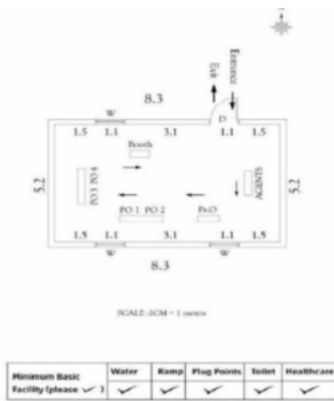

Google Map View

Polling Station Building Front View

Polling Station Front View

Cad View

Key MAP View

1 பெயர் : ஹரிகிருஷ்ணன் தந்தை பெயர்: ராஜீ வீட்டு எண் : 1 வயது : 33 பாலினம் : ஆண்	XUY1319607 Photo is available	2 பெயர் : மதினா கணவர் பெயர்: பர்வேஸ் வீட்டு எண் : 1E வயது : 37 பாலினம் : பெண்	XUY0756239 Photo is available	3 பெயர் : புகழ்அரசு தந்தை பெயர்: முருகையன் வீட்டு எண் : 2 வயது : 37 பாலினம் : ஆண்	FSW9341041 Photo is available
4 பெயர் : ஜகத் குரு மு தந்தை பெயர்: முருகையன் ஆ வீட்டு எண் : 2 வயது : 33 பாலினம் : ஆண்	XUY1054196 Photo is available	5 பெயர் : காதர்பிவி கணவர் பெயர்: அஜித்சாயு வீட்டு எண் : 2-1 வயது : 81 பாலினம் : பெண்	XUY1720317 Photo is available	6 பெயர் : சம்சாத்பேகம் கணவர் பெயர்: பாட்சா வீட்டு எண் : 2-1 வயது : 60 பாலினம் : பெண்	FSW7025885 Photo is available
7 பெயர் : சாபிர் கணவர் பெயர்: முகமதுசொபி வீட்டு எண் : 2-1 வயது : 56 பாலினம் : பெண்	FSW3376175 Photo is available	8 பெயர் : அம்மு கணவர் பெயர்: பாபு வீட்டு எண் : 2-1 வயது : 51 பாலினம் : பெண்	FSW3933454 Photo is available	9 பெயர் : அருணா சி தந்தை பெயர்: அருள்செல்வம் வீட்டு எண் : 3-5 வயது : 35 பாலினம் : பெண்	XUY1246073 Photo is available
10 பெயர் : ஜெயசீலன் தந்தை பெயர்: மணுவேல் வீட்டு எண் : 3-6 வயது : 61 பாலினம் : ஆண்	FSW8464802 Photo is available	11 பெயர் : கலாமணி கணவர் பெயர்: தங்கமுத்து வீட்டு எண் : 4 வயது : 63 பாலினம் : பெண்	XUY0388496 Photo is available	12 பெயர் : வெங்கடாசலம் தந்தை பெயர்: தங்கமுத்து வீட்டு எண் : 4 வயது : 36 பாலினம் : ஆண்	XUY0388488 Photo is available
13 பெயர் : புவனேஸ்வரி தந்தை பெயர்: தங்கமுத்து வீட்டு எண் : 4-3 வயது : 43 பாலினம் : பெண்	FSW7025331 Photo is available	14 பெயர் : மாணிக்கபாட்சா தந்தை பெயர்: சண்முகம் வீட்டு எண் : 5 வயது : 49 பாலினம் : ஆண்	FSW8880346 Photo is available	15 பெயர் : மாணிக்கம் தந்தை பெயர்: கிருஷ்ண செட்டியார் வீட்டு எண் : 5-1 வயது : 62 பாலினம் : ஆண்	FSW5020979 Photo is available
16 பெயர் : சாந்தி கணவர் பெயர்: மாணிக்கம் வீட்டு எண் : 5-1 வயது : 54 பாலினம் : பெண்	FSW5032396 Photo is available	17 பெயர் : ரத்னகுமாரிகுன்கா கணவர் பெயர்: சைலாவெங்கடேஸ்வரராவ் வீட்டு எண் : 5-8 வயது : 37 பாலினம் : பெண்	XUY1246222 Photo is available	18 பெயர் : முத்துலட்சுமி தந்தை பெயர்: பிரகாஷ் வீட்டு எண் : 5-684 வயது : 31 பாலினம் : பெண்	XUY1387190 Photo is available
19 பெயர் : ரபிகுமரி கணவர் பெயர்: குமார் வீட்டு எண் : 5/ பி வயது : 58 பாலினம் : பெண்	XUY2172278 Photo is available	20 பெயர் : லோகநாதன் தந்தை பெயர்: அர்த்தநாரி வீட்டு எண் : 6 வயது : 76 பாலினம் : ஆண்	XUY1720325 Photo is available	21 பெயர் : முத்துசாமி தந்தை பெயர்: அருணாசல கவுண்டர் வீட்டு எண் : 6 வயது : 74 பாலினம் : ஆண்	XUY1720333 Photo is available
22 பெயர் : தேவக்குமார் தந்தை பெயர்: ஜேம்ஸ் தேவானந்தம் வீட்டு எண் : 6 வயது : 51 பாலினம் : ஆண்	XUY0154393 Photo is available	23 பெயர் : சுபாஷினி கணவர் பெயர்: தேவக்குமார் வீட்டு எண் : 6 வயது : 45 பாலினம் : பெண்	XUY0154401 Photo is available	24 பெயர் : பிரபு தந்தை பெயர்: லோகநாதன் வீட்டு எண் : 6 வயது : 42 பாலினம் : ஆண்	XUY0952721 Photo is available
25 பெயர் : வைஷ்மிதா தந்தை பெயர்: தங்கராஜ் வீட்டு எண் : 6 வயது : 29 பாலினம் : பெண்	XUY1246081 Photo is available	26 பெயர் : சூமதி கணவர் பெயர்: பிரபு வீட்டு எண் : 6 வயது : 29 பாலினம் : பெண்	XUY1994250 Photo is available	27 பெயர் : அந்தோனி தந்தை பெயர்: ஜெயசெல்வம் வீட்டு எண் : 0/6 வயது : 23 பாலினம் : ஆண்	XUY2092963 Photo is available
28 பெயர் : ரங்கநாயகி கணவர் பெயர்: சக்திவேல் வீட்டு எண் : 6-1 வயது : 68 பாலினம் : பெண்	XUY1720366 Photo is available	29 பெயர் : செங்கோட்டையன் தந்தை பெயர்: சின்னப்பன் வீட்டு எண் : 6-2 வயது : 87 பாலினம் : ஆண்	XUY1720374 Photo is available	30 பெயர் : பாப்பாத்தி கணவர் பெயர்: செங்கோட்டையன் வீட்டு எண் : 6-2 வயது : 79 பாலினம் : பெண்	XUY1720382 Photo is available