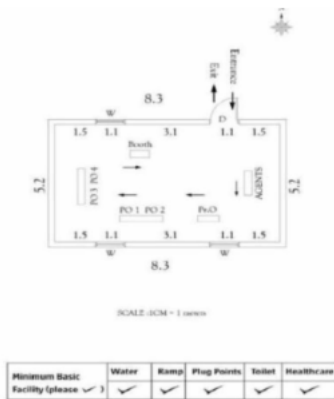

Google Map View

Polling Station Building Front View

Polling Station Front View

Cad View

Key MAP View

1	FSW5033618	பெயர் : சிவக்குமார் தந்தை பெயர்: சுப்ரமணியம் வீட்டு எண் : 321 வயது : 63 பாலினம் : ஆண்	Photo is available	2	FSW5033600	பெயர் : கல்பனா கணவர் பெயர்: சிவக்குமார் வீட்டு எண் : 321 வயது : 53 பாலினம் : பெண்	Photo is available	3	XUY1148469	பெயர் : யுவராஜ் தந்தை பெயர்: சிவகுமார் வீட்டு எண் : 321 வயது : 29 பாலினம் : ஆண்	Photo is available
4	XUY1489418	பெயர் : மாலதி கணவர் பெயர்: நரேந்திரன் வீட்டு எண் : 324 வயது : 46 பாலினம் : பெண்	Photo is available	5	XUY0154708	பெயர் : அன்னக்கொடி கணவர் பெயர்: பொன்னுசாமி வீட்டு எண் : 342 வயது : 58 பாலினம் : பெண்	Photo is available	6	XUY0154716	பெயர் : அருண் குமார் தந்தை பெயர்: பொன்னுசாமி வீட்டு எண் : 342 வயது : 39 பாலினம் : ஆண்	Photo is available
7	XUY0154690	பெயர் : பொன்னுசாமி தந்தை பெயர்: சின்னப்பன் வீட்டு எண் : 342-1 வயது : 67 பாலினம் : ஆண்	Photo is available	8	XUY1054212	பெயர் : நவீன்குமார் தந்தை பெயர்: பொன்னுசாமி வீட்டு எண் : 342-1 வயது : 33 பாலினம் : ஆண்	Photo is available	9	XUY0582114	பெயர் : இருதயராஜ் தந்தை பெயர்: கோவிந்தராஜ் வீட்டு எண் : 343 வயது : 68 பாலினம் : ஆண்	Photo is available
10	XUY0581991	பெயர் : ராஜம்மாள் கணவர் பெயர்: இருதயராஜ் வீட்டு எண் : 343 வயது : 60 பாலினம் : பெண்	Photo is available	11	XUY1386929	பெயர் : கபில் பாரதி தந்தை பெயர்: இளங்கோவன் வீட்டு எண் : 343/1 வயது : 30 பாலினம் : ஆண்	Photo is available	12	XUY1463504	பெயர் : செல்வராஜ் இதரர் பெயர்: தேவா அருள் மணி வீட்டு எண் : 345 வயது : 50 பாலினம் : ஆண்	Photo is available
# 13	XUY1090851	பெயர் : தெய்வ அருள்மணி செ கணவர் பெயர்: செல்வராஜ் வீட்டு எண் : 345 வயது : 40 பாலினம் : பெண்	Photo is available	14	XUY0154724	பெயர் : ராஜேந்திரன் தந்தை பெயர்: இருதயராஜ் வீட்டு எண் : 346 வயது : 42 பாலினம் : ஆண்	Photo is available	15	XUY0388306	பெயர் : பால்மாணிக்கம் தந்தை பெயர்: இம்மானுவேல் வீட்டு எண் : 347 வயது : 71 பாலினம் : ஆண்	Photo is available
16	XUY0388314	பெயர் : குணசீலி கணவர் பெயர்: பால்மாணிக்கம் வீட்டு எண் : 347 வயது : 62 பாலினம் : பெண்	Photo is available	17	XUY1090554	பெயர் : ரமேஷ் தந்தை பெயர்: பால்மாணிக்கம் வீட்டு எண் : 347 வயது : 34 பாலினம் : ஆண்	Photo is available	18	XUY1090562	பெயர் : ராஜேஷ் தந்தை பெயர்: பால்மாணிக்கம் வீட்டு எண் : 347 வயது : 33 பாலினம் : ஆண்	Photo is available
19	XUY0157511	பெயர் : கோவிந்தராஜ் தந்தை பெயர்: ரங்கசாமி வீட்டு எண் : 348 வயது : 57 பாலினம் : ஆண்	Photo is available	20	XUY0157396	பெயர் : சாந்தி கணவர் பெயர்: கோவிந்தராஜ் வீட்டு எண் : 348 வயது : 55 பாலினம் : பெண்	Photo is available	21	XUY0147629	பெயர் : பெருமாள் தந்தை பெயர்: ராமர் வீட்டு எண் : 351 வயது : 59 பாலினம் : ஆண்	Photo is available
22	XUY0147595	பெயர் : மரகதம் கணவர் பெயர்: பெருமாள் வீட்டு எண் : 351 வயது : 46 பாலினம் : பெண்	Photo is available	23	XUY2185767	பெயர் : விக்டோரி கணவர் பெயர்: அலன் சி சுரேஷ்குமார் வீட்டு எண் : 355/31 வயது : 49 பாலினம் : பெண்	Photo is available	24	XUY0157453	பெயர் : பாலசுப்ரமணியன் தந்தை பெயர்: பூர்ணிவாசன் வீட்டு எண் : 355/356 வயது : 58 பாலினம் : ஆண்	Photo is available
25	FSW7034010	பெயர் : அருள்மணி கணவர் பெயர்: பாலசுப்ரமணியன் வீட்டு எண் : 355 /356 வயது : 53 பாலினம் : பெண்	Photo is available	26	XUY2185734	பெயர் : ஏசுமேரி கணவர் பெயர்: ஜெசிக் குமார் வீட்டு எண் : 355/356 வயது : 51 பாலினம் : பெண்	Photo is available	27	XUY2100626	பெயர் : ஜோஷ்வா தந்தை பெயர்: ஜெசிகுமார் வீட்டு எண் : 355/356 வயது : 27 பாலினம் : ஆண்	Photo is available
28	XUY2100634	பெயர் : ஜான் மார்க் தந்தை பெயர்: ஜெசிகுமார் வீட்டு எண் : 355/356 வயது : 24 பாலினம் : ஆண்	Photo is available	29	XUY2049096	பெயர் : அபிலாஷ் தந்தை பெயர்: பாலசுப்ரமணியன் வீட்டு எண் : 355/356 வயது : 22 பாலினம் : ஆண்	Photo is available	30	XUY0789974	பெயர் : தேவேந்திரன் தந்தை பெயர்: பழனியப்பன் வீட்டு எண் : 360 வயது : 66 பாலினம் : ஆண்	Photo is available