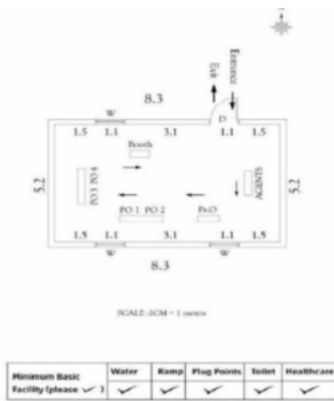

Google Map View

Polling Station Building Front View

Polling Station Front View

Cad View

Key MAP View

1 பெயர் : பெரியண்ணன் தந்தை பெயர் : லூயிஸ் வீட்டு எண் : 1A வயது : 43 பாலினம் : ஆண்	XUY1054857 Photo is available	2 பெயர் : ஆல்பர்ட் மோகன் கணவர் பெயர் : செல்வராஜ் வீட்டு எண் : 4 வயது : 64 பாலினம் : பெண்	XUY1290535 Photo is available	3 பெயர் : செல்வ ராணி கணவர் பெயர் : இஸ்ரவேல் வீட்டு எண் : 4 வயது : 53 பாலினம் : பெண்	XUY1930940 Photo is available
4 பெயர் : இஸ்ரவேல் யோசேப் தந்தை பெயர் : யோசேப் வீட்டு எண் : 4 வயது : 52 பாலினம் : ஆண்	XUY1930890 Photo is available	5 பெயர் : பிரிம் ரோஸ் தந்தை பெயர் : ஆல்பர்ட் மோகன் வீட்டு எண் : 004 வயது : 26 பாலினம் : பெண்	XUY1976208 Photo is available	6 பெயர் : பாத்திமா தாயின் பெயர் : கத்ஜா தெளலத் வீட்டு எண் : 5 614 வயது : 29 பாலினம் : பெண்	XUY1428051 Photo is available
7 பெயர் : ஆயிஷா தாயின் பெயர் : கத்ஜா தெளலத் வீட்டு எண் : 5 614 வயது : 27 பாலினம் : பெண்	XUY1428267 Photo is available	8 பெயர் : உதயதீபா தந்தை பெயர் : டேனியல்பால்ராஜ் வீட்டு எண் : 6 வயது : 41 பாலினம் : பெண்	FSW9038076 Photo is available	9 பெயர் : ஜோயல் தந்தை பெயர் : சேகர் வீட்டு எண் : 7/618 வயது : 39 பாலினம் : ஆண்	XUY0899450 Photo is available
10 பெயர் : ஜெயசுதா கணவர் பெயர் : கார்த்திக் வீட்டு எண் : 8 வயது : 41 பாலினம் : பெண்	XUY1148915 Photo is available	Q 11 பெயர் : ராஜாமணி கணவர் பெயர் : பெரியசாமி வீட்டு எண் : 12/56 வயது : 60 பாலினம் : பெண்	XUY1963107 Photo is available	12 பெயர் : பாலு தந்தை பெயர் : நல்லதம்பி வீட்டு எண் : 15-640 வயது : 62 பாலினம் : ஆண்	XUY0244210 Photo is available
13 பெயர் : சுலோசனா கணவர் பெயர் : வரதராஜ் வீட்டு எண் : 16-646 வயது : 49 பாலினம் : பெண்	XUY0790394 Photo is available	14 பெயர் : சரசு கணவர் பெயர் : முத்து வீட்டு எண் : 18 வயது : 65 பாலினம் : பெண்	XUY1963032 Photo is available	15 பெயர் : மோகன்பிரியா தந்தை பெயர் : கனிமொழி அரசு வீட்டு எண் : 18 வயது : 22 பாலினம் : பெண்	XUY2058840 Photo is available
16 பெயர் : தீபா தந்தை பெயர் : கிருஷ்ணா மூர்த்தி வீட்டு எண் : 21 வயது : 22 பாலினம் : பெண்	XUY2049922 Photo is available	17 பெயர் : சம்ஸத் கணவர் பெயர் : சந்திரன் வீட்டு எண் : 47 வயது : 41 பாலினம் : பெண்	XUY1463454 Photo is available	18 பெயர் : ராஜாத்தி கணவர் பெயர் : ஜெகநாதன் வீட்டு எண் : 81 வயது : 52 பாலினம் : பெண்	XUY0881391 Photo is available
19 பெயர் : சாந்தி கணவர் பெயர் : சிவபால் வீட்டு எண் : 85 வயது : 58 பாலினம் : பெண்	XUY1868751 Photo is available	20 பெயர் : சம்யுகத்தா தந்தை பெயர் : சிவபால் வீட்டு எண் : 85 வயது : 33 பாலினம் : பெண்	XUY0877431 Photo is available	21 பெயர் : சசிகலா தந்தை பெயர் : சேகர் வீட்டு எண் : 101/1 வயது : 54 பாலினம் : பெண்	XUY1963172 Photo is available
22 பெயர் : சந்தோஷ் குமார் தந்தை பெயர் : கோபால் வீட்டு எண் : 157/ஏ வயது : 29 பாலினம் : ஆண்	XUY1998806 Photo is available	23 பெயர் : ஜெனிபர் கிளாடியா தந்தை பெயர் : கிறிஸ்து தாஸ் வீட்டு எண் : 160/60 வயது : 29 பாலினம் : பெண்	XUY1410588 Photo is available	24 பெயர் : தினகரன் தந்தை பெயர் : ராஜா வீட்டு எண் : 254 வயது : 25 பாலினம் : ஆண்	XUY1450543 Photo is available
25 பெயர் : வளர்மதி கணவர் பெயர் : தங்கராசு வீட்டு எண் : 331 வயது : 50 பாலினம் : பெண்	XUY1976455 Photo is available	26 பெயர் : சுப்பிரமணி தந்தை பெயர் : மாது வீட்டு எண் : 374 வயது : 53 பாலினம் : ஆண்	XUY0804112 Photo is available	27 பெயர் : விஜயலட்சுமி கணவர் பெயர் : சுப்பிரமணி வீட்டு எண் : 374-1 வயது : 52 பாலினம் : பெண்	FSW7024078 Photo is available
28 பெயர் : லதா கணவர் பெயர் : கனகசபாபதி வீட்டு எண் : 374-2 வயது : 51 பாலினம் : பெண்	FSW7024086 Photo is available	29 பெயர் : சிற்பி தந்தை பெயர் : சச்சிதானந்தம் வீட்டு எண் : 384 வயது : 28 பாலினம் : ஆண்	XUY1290584 Photo is available	30 பெயர் : ரமேஷ்குமார் தந்தை பெயர் : ஜெகந்நாதன் வீட்டு எண் : 388 வயது : 50 பாலினம் : ஆண்	XUY1725415 Photo is available