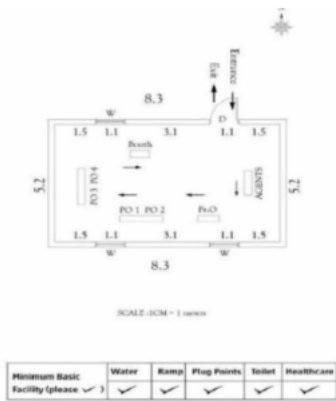

Google Map View

Polling Station Building Front View

Polling Station Front View

Cad View

Key MAP View

1 பெயர் : வினோத்குமார் தந்தை பெயர்: தங்கவேல் வீட்டு எண் : 1 வயது : 41 பாலினம் : ஆண் Photo is available	XUY1246727	2 பெயர் : ரேவதி கணவர் பெயர்: செந்தில் குமார் வீட்டு எண் : 1 வயது : 39 பாலினம் : பெண் Photo is available	XUY1343243	3 பெயர் : சுகுணா கணவர் பெயர்: ராமச்சந்திரன் வீட்டு எண் : 1A வயது : 60 பாலினம் : பெண் Photo is available	FSW9038191
4 பெயர் : கேல்வின் தந்தை பெயர்: ராமச்சந்திரன் வீட்டு எண் : 1A வயது : 39 பாலினம் : ஆண் Photo is available	FSW9038209	5 பெயர் : சாந்தி கணவர் பெயர்: சுரேஷ் வீட்டு எண் : 1A வயது : 38 பாலினம் : பெண் Photo is available	XUY0266171	6 பெயர் : ராதிகா தந்தை பெயர்: கர்ணன் வீட்டு எண் : 1A வயது : 30 பாலினம் : பெண் Photo is available	XUY1189950
7 பெயர் : ஜான் டேனியல் தந்தை பெயர்: விஜய் செல்வன் வீட்டு எண் : 1ஏ வயது : 22 பாலினம் : ஆண் Photo is available	XUY2180446	8 பெயர் : சுரேஷ் தந்தை பெயர்: ராஜரத்தினம் வீட்டு எண் : 1-a வயது : 45 பாலினம் : ஆண் Photo is available	XUY0756676	9 பெயர் : சக்திவேல் தந்தை பெயர்: சவுண்டப்பர் வீட்டு எண் : 1-A வயது : 42 பாலினம் : ஆண் Photo is available	XUY0155812
10 பெயர் : வேல்மணி கணவர் பெயர்: சக்திவேல் வீட்டு எண் : 1-A வயது : 38 பாலினம் : பெண் Photo is available	XUY0244426	11 பெயர் : சரத்குமார் தந்தை பெயர்: கர்ணன் வீட்டு எண் : 1-A வயது : 35 பாலினம் : ஆண் Photo is available	XUY0244442	Q 12 பெயர் : நஞ்சுண்டன் தந்தை பெயர்: வெங்கடேசன் வீட்டு எண் : 1E வயது : 54 பாலினம் : ஆண் DELETED Photo is available	XUY0623330
13 பெயர் : அழகுசெல்வன் தந்தை பெயர்: சங்கர்குமார் வீட்டு எண் : 3 வயது : 55 பாலினம் : ஆண் Photo is available	XUY1054881	14 பெயர் : பாஸ்கர் தந்தை பெயர்: ரத்தினம் வீட்டு எண் : 3-10 வயது : 38 பாலினம் : ஆண் Photo is available	XUY1055128	15 பெயர் : சுரேந்தர் தந்தை பெயர்: ராமகிருஷ்ணா வீட்டு எண் : 3/21 வயது : 44 பாலினம் : ஆண் Photo is available	XUY2058931
16 பெயர் : செல்வி கணவர் பெயர்: குருசாமி வீட்டு எண் : 3-288A வயது : 71 பாலினம் : பெண் Photo is available	XUY1189992	17 பெயர் : வினோத் தந்தை பெயர்: கண்ணன் வீட்டு எண் : 4 வயது : 39 பாலினம் : ஆண் Photo is available	FSW8468258	18 பெயர் : கோபாலகிஷ்ணன் தந்தை பெயர்: மராப்பன் வீட்டு எண் : 6 வயது : 55 பாலினம் : ஆண் Photo is available	XUY1727924
19 பெயர் : சிவகாமி கணவர் பெயர்: கோபாலகிருஷ்ணன் வீட்டு எண் : 6-8 வயது : 49 பாலினம் : பெண் Photo is available	FSW7024318	20 பெயர் : ஜான்சி கணவர் பெயர்: தனபாலஜோசப் வீட்டு எண் : 7 வயது : 58 பாலினம் : பெண் Photo is available	XUY1055029	21 பெயர் : நடராஜன் தந்தை பெயர்: செங்கோடன் வீட்டு எண் : 9 வயது : 76 பாலினம் : ஆண் Photo is available	XUY1491315
22 பெயர் : பரமானந்தி கணவர் பெயர்: தர்மலிங்கம் வீட்டு எண் : 9-1 வயது : 71 பாலினம் : பெண் Photo is available	FSW8466120	23 பெயர் : கோபிநாத் தந்தை பெயர்: தர்மலிங்கம் வீட்டு எண் : 9-1 வயது : 50 பாலினம் : ஆண் Photo is available	FSW8466856	24 பெயர் : தெய்வசிகாமணி தந்தை பெயர்: கோபிநாத் வீட்டு எண் : 9-1 வயது : 47 பாலினம் : ஆண் Photo is available	FSW8465999
25 பெயர் : பாஸ்கரன் தந்தை பெயர்: தர்மலிங்கம் வீட்டு எண் : 9-1 வயது : 47 பாலினம் : ஆண் Photo is available	FSW8468407	26 பெயர் : வைஷ்ணவி தந்தை பெயர்: கோபிநாத் வீட்டு எண் : 9/1 வயது : 21 பாலினம் : பெண் Photo is available	XUY2180438	27 பெயர் : சிவபாதசேகர் தந்தை பெயர்: தர்மலிங்கம் வீட்டு எண் : 9-2 வயது : 60 பாலினம் : ஆண் Photo is available	XUY1090950
28 பெயர் : புஷ்பலதா கணவர் பெயர்: சிவபாதசேகர் வீட்டு எண் : 9-2 வயது : 50 பாலினம் : பெண் Photo is available	XUY1090992	29 பெயர் : அருண் பிரசாத் தந்தை பெயர்: சிவபாத சேகர் வீட்டு எண் : 9/2 வயது : 27 பாலினம் : ஆண் Photo is available	XUY1448208	30 பெயர் : பானுமதி கணவர் பெயர்: ஜெகதீஸ்வரன் வீட்டு எண் : 10 வயது : 52 பாலினம் : பெண் Photo is available	XUY0582882