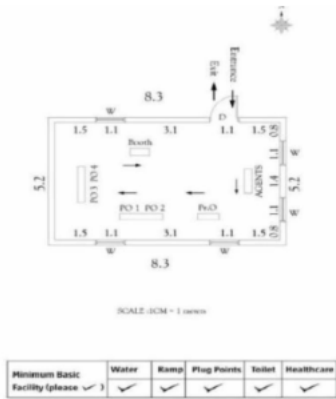

Google Map View

Polling Station Building Front View

Polling Station Front View

Cad View

Key MAP View

1 பெயர் : வீனீத் தந்தை பெயர்: சந்திரசேகரன் வீட்டு எண் : 1 வயது : 32 பாலினம் : ஆண்	XUY0881771 Photo is available	2 பெயர் : ரத்தினம் கணவர் பெயர்: பழனிச்சாமி வீட்டு எண் : 1A வயது : 71 பாலினம் : பெண்	FSW8881153 Photo is available	3 பெயர் : ஸ்ரீகாந்த் தந்தை பெயர்: பழனிச்சாமி வீட்டு எண் : 1A வயது : 48 பாலினம் : ஆண்	FSW8881146 Photo is available
4 பெயர் : கோமதி கணவர் பெயர்: ஸ்ரீகாந்த் வீட்டு எண் : 1A வயது : 40 பாலினம் : பெண்	XUY1149723 Photo is available	5 பெயர் : வினோத் குமார் தந்தை பெயர்: சாலமோன் வீட்டு எண் : 1-ஏ வயது : 40 பாலினம் : ஆண்	XUY1452473 Photo is available	6 பெயர் : சேவியர் ஆரோக்கியசாமி தந்தை பெயர்: ராஜ் வீட்டு எண் : 1, ஸ்ரீமுருகன் இல்லம் வயது : 46 பாலினம் : ஆண்	XSS1669522 Photo is available
7 பெயர் : சாந்தி கணவர் பெயர்: சேவியர் ஆரோக்கியசாமி வீட்டு எண் : 1, ஸ்ரீமுருகன் இல்லம் வயது : 42 பாலினம் : பெண்	XSS1669761 Photo is available	8 பெயர் : ரேணுகாதேவி கணவர் பெயர்: திருஞானசம்பந்தம் வீட்டு எண் : 2/3 வயது : 62 பாலினம் : பெண்	XUY0501437 Photo is available	9 பெயர் : விமலா தேவி கணவர் பெயர்: சந்திரசேகர் வீட்டு எண் : 2/3 வயது : 48 பாலினம் : பெண்	XUY0135236 Photo is available
10 பெயர் : ஷியாம் ஜோசப் செழியன் ரா தந்தை பெயர்: ராஜேஷ் வீட்டு எண் : 2/9 வயது : 21 பாலினம் : ஆண்	XUY2174548 Photo is available	11 பெயர் : ஸ்டெல்லா மேரி தந்தை பெயர்: கமல் அப்துல் நாசர் வீட்டு எண் : 2-10 வயது : 57 பாலினம் : பெண்	XUY0790642 Photo is available	12 பெயர் : ராஜேஷ் தந்தை பெயர்: முத்தையன் வீட்டு எண் : 2-10 வயது : 52 பாலினம் : ஆண்	XUY0756833 Photo is available
13 பெயர் : கிருத்திகா ச தந்தை பெயர்: சங்கரலிங்கம் ப வீட்டு எண் : 3 வயது : 22 பாலினம் : பெண்	XUY2061984 Photo is available	14 பெயர் : வைஸ்னவி தந்தை பெயர்: சங்கரலிங்கம் வீட்டு எண் : 3-28 வயது : 28 பாலினம் : பெண்	XUY1247139 Photo is available	15 பெயர் : பிரபு தந்தை பெயர்: முத்து வீட்டு எண் : 5-33 வயது : 45 பாலினம் : ஆண்	XUY1190230 Photo is available
16 பெயர் : அரசாயி அ கணவர் பெயர்: ஆறுமுகம் வீட்டு எண் : 6 வயது : 66 பாலினம் : பெண்	XUY2234920 Photo is available	17 பெயர் : சோமசுந்தரம் தந்தை பெயர்: பழனியப்பன் வீட்டு எண் : 6 வயது : 64 பாலினம் : ஆண்	XUY1091339 Photo is available	18 பெயர் : ரஞ்சித்பாபு தந்தை பெயர்: ஜெயசிங் வீட்டு எண் : 6 வயது : 43 பாலினம் : ஆண்	XUY2154326 Photo is available
19 பெயர் : விஜய் தந்தை பெயர்: சோமசுந்தரம் வீட்டு எண் : 6 வயது : 34 பாலினம் : ஆண்	XUY0388579 Photo is available	20 பெயர் : விக்னேஷ் கண்ணன் ரா தந்தை பெயர்: ராஜேந்திரன் வீட்டு எண் : 6/61அ இ எம் எம் வீதி வயது : 41 பாலினம் : ஆண்	XUY2163673 Photo is available	21 பெயர் : ராஜாத்தி வி கணவர் பெயர்: விக்னேஷ் கண்ணன் வீட்டு எண் : 6/61அ இ எம் எம் வீதி வயது : 35 பாலினம் : பெண்	XUY2163459 Photo is available
22 பெயர் : பத்மேஷ் குமரன் தந்தை பெயர்: கார்த்திகேயன் வீட்டு எண் : 8 வயது : 22 பாலினம் : ஆண்	XUY2061224 Photo is available	23 பெயர் : பாரதி கணவர் பெயர்: ராஜேஸ் வீட்டு எண் : 9 வயது : 49 பாலினம் : பெண்	XUY0156240 Photo is available	24 பெயர் : சவுந்திரம் தந்தை பெயர்: ராஜன் வீட்டு எண் : 10 வயது : 58 பாலினம் : பெண்	XUY0583591 Photo is available
# 25 பெயர் : ராஜசேகர் சங்கரன் கணவர் பெயர்: சங்கரன் வீட்டு எண் : 10 வயது : 59 பாலினம் : பெண்	FSW8466914 Photo is available	26 பெயர் : ரேவதி தந்தை பெயர்: பரதன் வீட்டு எண் : 10 வயது : 47 பாலினம் : பெண்	RTW2704922 Photo is available	27 பெயர் : காயத்ரி கணவர் பெயர்: சண்முகம் வீட்டு எண் : 10 வயது : 39 பாலினம் : பெண்	XUY0266247 Photo is available
# 28 பெயர் : கீர்த்தனா ராஜசேகர் தந்தை பெயர்: ராஜசேகர் வீட்டு எண் : 10 வயது : 29 பாலினம் : பெண்	XUY1962455 Photo is available	29 பெயர் : மித்ரா தந்தை பெயர்: குமரேசன் வீட்டு எண் : 10 வயது : 23 பாலினம் : ஆண்	RTW2704930 Photo is available	30 பெயர் : செந்தில்குமார் தந்தை பெயர்: செங்கோட்டையன் வீட்டு எண் : 10A வயது : 51 பாலினம் : ஆண்	XUY0156257 Photo is available