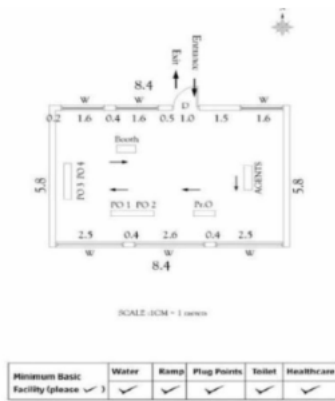

Google Map View

Polling Station Building Front View

Polling Station Front View

Cad View

Key MAP View

1 பெயர் : பாஸ்கரன் தந்தை பெயர்: ஆறுமுகம் வீட்டு எண் : 1 வயது : 39 பாலினம் : ஆண்	XUY0757484 Photo is available	2 பெயர் : பூநீதேவி கணவர் பெயர்: தண்டபாணி வீட்டு எண் : 1E வயது : 41 பாலினம் : பெண்	XUY0757344 Photo is available	3 பெயர் : கவிதாராணி கணவர் பெயர்: சந்திரகுமார் வீட்டு எண் : 13 வயது : 38 பாலினம் : பெண்	XUY1290832 Photo is available
4 பெயர் : சரோஜா கணவர் பெயர்: தனபாலன் வீட்டு எண் : 29 வயது : 50 பாலினம் : பெண்	FSW5020417 Photo is available	5 பெயர் : சுரேஷ்குமார் தந்தை பெயர்: கந்தையா வீட்டு எண் : 33A வயது : 52 பாலினம் : ஆண்	XUY0584599 Photo is available	6 பெயர் : ராஜேஸ்வரி கணவர் பெயர்: சுரேஷ்குமார் வீட்டு எண் : 33A வயது : 42 பாலினம் : பெண்	XUY0584342 Photo is available
7 பெயர் : செல்வம்மாள் கணவர் பெயர்: முத்தையன் வீட்டு எண் : 38 வயது : 57 பாலினம் : பெண்	FSW8880965 Photo is available	8 பெயர் : லோகநாதன் தந்தை பெயர்: ராஜ் வீட்டு எண் : 39 வயது : 62 பாலினம் : ஆண்	FSW3378122 Photo is available	9 பெயர் : கருணாகரன் தந்தை பெயர்: முனிரத்தினம் வீட்டு எண் : 39 வயது : 58 பாலினம் : ஆண்	XUY0389494 Photo is available
10 பெயர் : சகுந்தலா கணவர் பெயர்: முத்துசாமி வீட்டு எண் : 39 வயது : 57 பாலினம் : பெண்	XUY0757534 Photo is available	11 பெயர் : அமிர்த்தவள்ளி கணவர் பெயர்: கருணாகரன் வீட்டு எண் : 39 வயது : 55 பாலினம் : பெண்	FSW9010109 Photo is available	12 பெயர் : நிர்மல்குமார் தந்தை பெயர்: கருணாகரன் வீட்டு எண் : 39 அ வயது : 35 பாலினம் : ஆண்	XUY0584680 Photo is available
13 பெயர் : ரமா கணவர் பெயர்: ரங்கசாமி வீட்டு எண் : 47 வயது : 61 பாலினம் : பெண்	XUY0389460 Photo is available	14 பெயர் : கோபால் தந்தை பெயர்: ரங்கசாமி வீட்டு எண் : 47 வயது : 47 பாலினம் : ஆண்	XUY0389445 Photo is available	15 பெயர் : சூதா கணவர் பெயர்: கோபால் வீட்டு எண் : 47 வயது : 41 பாலினம் : பெண்	XUY0389452 Photo is available
16 பெயர் : மாதேஸ்வரன் தந்தை பெயர்: ரங்கசாமி வீட்டு எண் : 47 வயது : 38 பாலினம் : ஆண்	XUY0757336 Photo is available	17 பெயர் : சுப்ரமணி தந்தை பெயர்: பழனியப்பன் வீட்டு எண் : 47-48 வயது : 47 பாலினம் : ஆண்	XUY0245530 Photo is available	18 பெயர் : அம்சவேணி கணவர் பெயர்: சுப்ரமணி வீட்டு எண் : 47-48 வயது : 42 பாலினம் : பெண்	XUY0245522 Photo is available
19 பெயர் : அமுதா கணவர் பெயர்: குப்புசாமி வீட்டு எண் : 49 வயது : 50 பாலினம் : பெண்	XUY0791103 Photo is available	20 பெயர் : குப்புசாமி தந்தை பெயர்: வேலன் வீட்டு எண் : 49 வயது : 46 பாலினம் : ஆண்	XUY0791111 Photo is available	21 பெயர் : நந்தினி கு தந்தை பெயர்: குப்புசாமி வீட்டு எண் : 49 வயது : 24 பாலினம் : பெண்	XUY2284677 Photo is available
22 பெயர் : மணிகண்டன் தந்தை பெயர்: கே வேலவன் வீட்டு எண் : 56 வயது : 31 பாலினம் : ஆண்	XUY0791533 Photo is available	23 பெயர் : ராஜேஸ்வரி தந்தை பெயர்: வடிவேல் வீட்டு எண் : 72 வயது : 37 பாலினம் : பெண்	XUY0157099 Photo is available	24 பெயர் : தனபாலன் தந்தை பெயர்: ராமசாமி வீட்டு எண் : 79 வயது : 55 பாலினம் : ஆண்	FSW5020409 Photo is available
25 பெயர் : மாத் தந்தை பெயர்: சின்னகன்னு வீட்டு எண் : 79 வயது : 53 பாலினம் : ஆண்	XUY0791038 Photo is available	26 பெயர் : கலையரசி கணவர் பெயர்: கிருஷ்ணவேலு வீட்டு எண் : 79 வயது : 42 பாலினம் : பெண்	XUY0790998 Photo is available	27 பெயர் : கருப்பண்ணன் தந்தை பெயர்: ஆறுமுகம் வீட்டு எண் : 82 வயது : 64 பாலினம் : ஆண்	XUY1730498 Photo is available
28 பெயர் : சுலோச்சனா கணவர் பெயர்: கருப்பண்ணன் வீட்டு எண் : 82 வயது : 61 பாலினம் : பெண்	XUY1732411 Photo is available	29 பெயர் : குப்புசாமி தந்தை பெயர்: பொன்னுசாமி வீட்டு எண் : 83 வயது : 66 பாலினம் : ஆண்	XUY1732429 Photo is available	30 பெயர் : பாலு தந்தை பெயர்: பொன்னுசாமி வீட்டு எண் : 83 வயது : 61 பாலினம் : ஆண்	XUY1732437 Photo is available