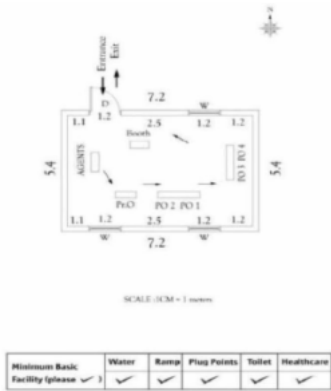

Google Map View

Polling Station Building Front View

Polling Station Front View

Cad View

Key MAP View

1 பெயர் : பாலகுரு தந்தை பெயர்: ராமய்யன் வீட்டு எண் : 1E வயது : 49 பாலினம் : ஆண் Photo is available	XUY0697011	2 பெயர் : ராஜ்கமல் தந்தை பெயர்: பழனிசாமி வீட்டு எண் : 1E வயது : 36 பாலினம் : ஆண் Photo is available	XUY0697003	3 பெயர் : சேகர் தாயின் பெயர்: கருப்பாய் வீட்டு எண் : 11 வயது : 36 பாலினம் : ஆண் Photo is available	XUY0178723
4 பெயர் : கணேசன் தந்தை பெயர்: கிருஷ்ணன் வீட்டு எண் : 92 வயது : 39 பாலினம் : ஆண் Photo is available	XUY0016618	5 பெயர் : பூபதிராஜா தந்தை பெயர்: முருகேசன் வீட்டு எண் : 94 வயது : 30 பாலினம் : ஆண் Photo is available	XUY1199629	6 பெயர் : ரோகினி ம கணவர் பெயர்: பூபதி ராஜா வீட்டு எண் : 94 வயது : 26 பாலினம் : பெண் Photo is available	XUY2008050
7 பெயர் : அனுஷ்யா தாயின் பெயர்: மகேஷ்வரி வீட்டு எண் : 96 வயது : 21 பாலினம் : பெண் Photo is available	XUY2167633	8 பெயர் : மைதிலி தந்தை பெயர்: குமார் வீட்டு எண் : 99 வயது : 21 பாலினம் : பெண் Photo is available	XUY2165470	9 பெயர் : ராகுல் தந்தை பெயர்: குமார் வீட்டு எண் : 99 வயது : 20 பாலினம் : ஆண் Photo is available	XUY2167740
10 பெயர் : வினோத்குமார் தந்தை பெயர்: சடையராஜ் வீட்டு எண் : 104 வயது : 37 பாலினம் : ஆண் Photo is available	XUY0016626	11 பெயர் : மணிவேல் தாயின் பெயர்: விஜியா வீட்டு எண் : 120-117 வயது : 29 பாலினம் : ஆண் Photo is available	XUY1199611	12 பெயர் : உமா மகேஷ்வரி ஏம் கணவர் பெயர்: மணிவேல் ஷா வீட்டு எண் : 120 நேதற்குஜீ தெரு வயது : 26 பாலினம் : பெண் Photo is available	XUY2032134
13 பெயர் : கௌரிசங்கர் தந்தை பெயர்: சுப்பிரமணி வீட்டு எண் : 122 வயது : 27 பாலினம் : ஆண் Photo is available	XUY1500289	14 பெயர் : விஷ்ணு காந்த் தந்தை பெயர்: செந்தில்குமார் வீட்டு எண் : 123 வயது : 22 பாலினம் : ஆண் Photo is available	XUY2140986	15 பெயர் : டீ சிவராஜ் தாயின் பெயர்: செல்லம்மாள் டீ வீட்டு எண் : 127 வயது : 27 பாலினம் : ஆண் Photo is available	XUY2012334
16 பெயர் : சோபனபிரியா தந்தை பெயர்: கணேசமூர்த்தி வீட்டு எண் : 128 வயது : 35 பாலினம் : பெண் Photo is available	XUY1199652	17 பெயர் : நவீன்குமார் தந்தை பெயர்: சுப்பிரமணியம் வீட்டு எண் : 128 வயது : 32 பாலினம் : ஆண் Photo is available	XUY0902650	18 பெயர் : முருகேசன் தந்தை பெயர்: ராஜ் வீட்டு எண் : 141 வயது : 40 பாலினம் : ஆண் Photo is available	XUY0016667
19 பெயர் : நீலமணி கணவர் பெயர்: நந்தகுமார் வீட்டு எண் : 147 வயது : 35 பாலினம் : பெண் Photo is available	XUY0178707	20 பெயர் : பெருமாள் தந்தை பெயர்: நாச்சிமுத்து வீட்டு எண் : 150 வயது : 64 பாலினம் : ஆண் Photo is available	XUY1533215	21 பெயர் : செல்வி கணவர் பெயர்: துரைசாமி வீட்டு எண் : 153 வயது : 65 பாலினம் : பெண் Photo is available	XUY0016725
22 பெயர் : கேசவன் தந்தை பெயர்: துரைசாமி வீட்டு எண் : 153 வயது : 36 பாலினம் : ஆண் Photo is available	XUY0016717	23 பெயர் : மோகபிரியா கணவர் பெயர்: சுரேஷ் வீட்டு எண் : 204 வயது : 37 பாலினம் : பெண் Photo is available	XUY0178772	24 பெயர் : பாண்டிச்செல்வி கணவர் பெயர்: சந்திரன் வீட்டு எண் : 212 வயது : 22 பாலினம் : பெண் Photo is available	XUY2049807
25 பெயர் : பார்த்திபன் தந்தை பெயர்: சின்னதம்பி வீட்டு எண் : 257 வயது : 33 பாலினம் : ஆண் Photo is available	XUY0812859	26 பெயர் : இளவரசி கணவர் பெயர்: ரவிசுமார் வீட்டு எண் : 269 வயது : 37 பாலினம் : பெண் Photo is available	XUY0178764	27 பெயர் : திவ்யா தாயின் பெயர்: தங்கமணி வீட்டு எண் : 276 வயது : 27 பாலினம் : பெண் Photo is available	XUY1890482
28 பெயர் : தினேஷ் குமார் தந்தை பெயர்: நாச்சிமுத்து வீட்டு எண் : 375 வயது : 24 பாலினம் : ஆண் Photo is available	XUY2050128	29 பெயர் : செளந்தர் தந்தை பெயர்: தம்பிராஜ் வீட்டு எண் : 382 வயது : 22 பாலினம் : ஆண் Photo is available	XUY2050094	30 பெயர் : செல்வம் தந்தை பெயர்: சடையப்பன் வீட்டு எண் : 576 வயது : 60 பாலினம் : ஆண் Photo is available	XUY1890458