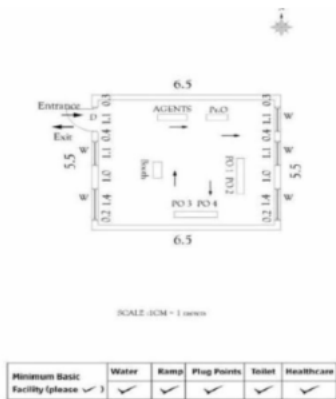

வாக்காளர் பதிவு அலுவலரின்
கையொப்பம்

Nazri Naksha

Google Map View

Polling Station Building Front View

Polling Station Front View

Cad View

Key MAP View

| | | | | | |
|---|------------|---|------------|--|------------|
| 1 பெயர் : தமிழரசி கணவர் பெயர்: சுப்ரமணி வீட்டு எண் : 1 வயது : 57 பாலினம் : பெண் Photo is available | XUY0882902 | 2 பெயர் : கனகசபாபதி தந்தை பெயர்: சின்னச்சாமி வீட்டு எண் : 4 வயது : 67 பாலினம் : ஆண் Photo is available | FSW6989206 | 3 பெயர் : சரஸ்வதி கணவர் பெயர்: கனகசபாவதி வீட்டு எண் : 4 வயது : 62 பாலினம் : பெண் Photo is available | XUY1768019 |
| 4 பெயர் : சிக்கந்தர் தந்தை பெயர்: முஹமத் இப்ராகிம் வீட்டு எண் : 4 வயது : 62 பாலினம் : ஆண் Photo is available | XUY1431865 | 5 பெயர் : சமீமா கணவர் பெயர்: சிக்கந்தர் வீட்டு எண் : 4 வயது : 51 பாலினம் : பெண் Photo is available | XUY1431980 | 6 பெயர் : முகம்மது இப்ராகிம் ஷாகித் தந்தை பெயர்: சிக்கந்தர் வீட்டு எண் : 4 வயது : 29 பாலினம் : ஆண் Photo is available | XUY1431733 |
| 7 பெயர் : மாதவன் தந்தை பெயர்: மாணிக்கம் வீட்டு எண் : 5 வயது : 59 பாலினம் : ஆண் Photo is available | XUY0135186 | 8 பெயர் : கனிமொழி கணவர் பெயர்: மாதவன் வீட்டு எண் : 5 வயது : 47 பாலினம் : பெண் Photo is available | XUY0135194 | 9 பெயர் : பவித்ரன் தந்தை பெயர்: சோமசுந்தரம் வீட்டு எண் : 6 வயது : 27 பாலினம் : ஆண் Photo is available | XUY1458918 |
| 10 பெயர் : சரண்யா தந்தை பெயர்: செங்கோட்டையன் வீட்டு எண் : 6-7 வயது : 39 பாலினம் : பெண் Photo is available | FSW6985774 | 11 பெயர் : அஜய் சென்னியப்பன் செங்கோட்டையன் தந்தை பெயர்: செங்கோட்டையன் வீட்டு எண் : 6-7 வயது : 35 பாலினம் : ஆண் Photo is available | XUY0266528 | 12 பெயர் : செங்கோட்டையன் தந்தை பெயர்: சென்னியப்ப கவுண்டர் வீட்டு எண் : 7-8 வயது : 75 பாலினம் : ஆண் Photo is available | FSW6985782 |
| 13 பெயர் : சம்பத் குமார் தந்தை பெயர்: ராஜேந்திரன் வீட்டு எண் : 7/12 வயது : 49 பாலினம் : ஆண் Photo is available | XUY1404243 | 14 பெயர் : மகாலட்சுமி தந்தை பெயர்: பஞ்சலிங்கம் வீட்டு எண் : 8 வயது : 40 பாலினம் : பெண் Photo is available | XUY1463611 | 15 பெயர் : ஸ்ருதி தந்தை பெயர்: தீபக் குமார் வீட்டு எண் : 9/24 வயது : 23 பாலினம் : பெண் Photo is available | XUY1979749 |
| 16 பெயர் : சரோஜா கணவர் பெயர்: கருப்பணன் வீட்டு எண் : 10 வயது : 73 பாலினம் : பெண் Photo is available | FSW9086331 | 17 பெயர் : ராமலிங்கம் தந்தை பெயர்: பழனிச்சாமி வீட்டு எண் : 10 வயது : 39 பாலினம் : ஆண் Photo is available | FSW8451767 | 18 பெயர் : ஆர்த்தி தந்தை பெயர்: மோகனசுந்தரம் வீட்டு எண் : 10 வயது : 30 பாலினம் : பெண் Photo is available | XUY1056670 |
| 19 பெயர் : அபிஷேக் தந்தை பெயர்: மோகனசுந்தரம் வீட்டு எண் : 10 வயது : 30 பாலினம் : ஆண் Photo is available | XUY1056662 | 20 பெயர் : பழனிச்சாமி தந்தை பெயர்: சுப்ரமணியம் வீட்டு எண் : 12 வயது : 66 பாலினம் : ஆண் Photo is available | XUY1768043 | 21 பெயர் : ஜெயமணி கணவர் பெயர்: பழனிச்சாமி வீட்டு எண் : 12 வயது : 63 பாலினம் : பெண் Photo is available | XUY1768050 |
| 22 பெயர் : அர்விந்த்ராஜ் தந்தை பெயர்: இளங்கோ வீட்டு எண் : 12-2 வயது : 28 பாலினம் : ஆண் Photo is available | XUY1298256 | 23 பெயர் : சிறியதுரை தந்தை பெயர்: கருப்பண கவுண்டர் வீட்டு எண் : 13 வயது : 76 பாலினம் : ஆண் Photo is available | XUY1768068 | 24 பெயர் : சுப்பாத்தாள் கணவர் பெயர்: சிறியதுரை வீட்டு எண் : 13 வயது : 68 பாலினம் : பெண் Photo is available | XUY1768076 |
| 25 பெயர் : கலைவாணி தந்தை பெயர்: சிறியதுரை வீட்டு எண் : 13 வயது : 50 பாலினம் : பெண் Photo is available | XUY1768084 | 26 பெயர் : சரவணன் தந்தை பெயர்: சிறியதுரை வீட்டு எண் : 13 வயது : 49 பாலினம் : ஆண் Photo is available | XUY1769157 | 27 பெயர் : கருப்புசாமி தந்தை பெயர்: பாண்டியன் வீட்டு எண் : 15/39 வயது : 28 பாலினம் : ஆண் Photo is available | XUY1929876 |
| 28 பெயர் : சின்னம்மாள் தந்தை பெயர்: பாண்டியன் வீட்டு எண் : 15/39 வயது : 25 பாலினம் : பெண் Photo is available | XUY1930759 | 29 பெயர் : ஜெயபாரதி கணவர் பெயர்: செல்லபாண்டியன் வீட்டு எண் : 17 வயது : 49 பாலினம் : பெண் Photo is available | XUY0390682 | 30 பெயர் : செல்லப்பாண்டி தந்தை பெயர்: ஆறுமுகம் வீட்டு எண் : 17-30 வயது : 53 பாலினம் : ஆண் Photo is available | XUY0624148 |