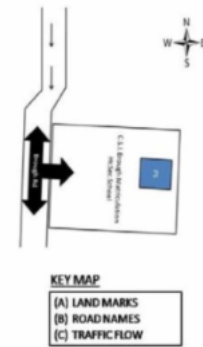

வாக்காளர் பதிவு அலுவலரின்
கையொப்பம்

Nazri Naksha

Google Map View

Polling Station Building Front View

Polling Station Front View

Cad View

Key MAP View

| | | | | | |
|---|------------|---|------------|--|------------|
| 1 பெயர் : தமிழரசி கணவர் பெயர்: சுப்ரமணி வீட்டு எண் : 1 வயது : 57 பாலினம் : பெண் Photo is available | XUY0882902 | 2 பெயர் : கனகசபாபதி தந்தை பெயர்: சின்னச்சாமி வீட்டு எண் : 4 வயது : 67 பாலினம் : ஆண் Photo is available | FSW6989206 | 3 பெயர் : சரஸ்வதி கணவர் பெயர்: கனகசபாவதி வீட்டு எண் : 4 வயது : 62 பாலினம் : பெண் Photo is available | XUY1768019 |
| 4 பெயர் : சிக்கந்தர் தந்தை பெயர்: முஹமத் இப்ராகிம் வீட்டு எண் : 4 வயது : 62 பாலினம் : ஆண் Photo is available | XUY1431865 | 5 பெயர் : சமீமா கணவர் பெயர்: சிக்கந்தர் வீட்டு எண் : 4 வயது : 51 பாலினம் : பெண் Photo is available | XUY1431980 | 6 பெயர் : முகம்மது இப்ராகிம் ஷாகித் தந்தை பெயர்: சிக்கந்தர் வீட்டு எண் : 4 வயது : 29 பாலினம் : ஆண் Photo is available | XUY1431733 |
| 7 பெயர் : மாதவன் தந்தை பெயர்: மாணிக்கம் வீட்டு எண் : 5 வயது : 59 பாலினம் : ஆண் Photo is available | XUY0135186 | 8 பெயர் : கனிமொழி கணவர் பெயர்: மாதவன் வீட்டு எண் : 5 வயது : 47 பாலினம் : பெண் Photo is available | XUY0135194 | 9 பெயர் : பவித்ரன் தந்தை பெயர்: சோமசுந்தரம் வீட்டு எண் : 6 வயது : 27 பாலினம் : ஆண் Photo is available | XUY1458918 |
| 10 பெயர் : சரண்யா தந்தை பெயர்: செங்கோட்டையன் வீட்டு எண் : 6-7 வயது : 39 பாலினம் : பெண் Photo is available | FSW6985774 | 11 பெயர் : அஜய் சென்னியப்பன் செங்கோட்டையன் தந்தை பெயர்: செங்கோட்டையன் வீட்டு எண் : 6-7 வயது : 35 பாலினம் : ஆண் Photo is available | XUY0266528 | 12 பெயர் : செங்கோட்டையன் தந்தை பெயர்: சென்னியப்ப கவுண்டர் வீட்டு எண் : 7-8 வயது : 75 பாலினம் : ஆண் Photo is available | FSW6985782 |
| 13 பெயர் : சம்பத் குமார் தந்தை பெயர்: ராஜேந்திரன் வீட்டு எண் : 7/12 வயது : 49 பாலினம் : ஆண் Photo is available | XUY1404243 | 14 பெயர் : மகாலட்சுமி தந்தை பெயர்: பஞ்சலிங்கம் வீட்டு எண் : 8 வயது : 40 பாலினம் : பெண் Photo is available | XUY1463611 | 15 பெயர் : ஸ்ருதி தந்தை பெயர்: தீபக் குமார் வீட்டு எண் : 9/24 வயது : 23 பாலினம் : பெண் Photo is available | XUY1979749 |
| 16 பெயர் : சரோஜா கணவர் பெயர்: கருப்பணன் வீட்டு எண் : 10 வயது : 73 பாலினம் : பெண் Photo is available | FSW9086331 | 17 பெயர் : ராமலிங்கம் தந்தை பெயர்: பழனிச்சாமி வீட்டு எண் : 10 வயது : 39 பாலினம் : ஆண் Photo is available | FSW8451767 | 18 பெயர் : ஆர்த்தி தந்தை பெயர்: மோகனசுந்தரம் வீட்டு எண் : 10 வயது : 30 பாலினம் : பெண் Photo is available | XUY1056670 |
| 19 பெயர் : அபிஷேக் தந்தை பெயர்: மோகனசுந்தரம் வீட்டு எண் : 10 வயது : 30 பாலினம் : ஆண் Photo is available | XUY1056662 | 20 பெயர் : பழனிச்சாமி தந்தை பெயர்: சுப்ரமணியம் வீட்டு எண் : 12 வயது : 66 பாலினம் : ஆண் Photo is available | XUY1768043 | 21 பெயர் : ஜெயமணி கணவர் பெயர்: பழனிச்சாமி வீட்டு எண் : 12 வயது : 63 பாலினம் : பெண் Photo is available | XUY1768050 |
| 22 பெயர் : அர்விந்த்ராஜ் தந்தை பெயர்: இளங்கோ வீட்டு எண் : 12-2 வயது : 28 பாலினம் : ஆண் Photo is available | XUY1298256 | 23 பெயர் : சிறியதுரை தந்தை பெயர்: கருப்பண கவுண்டர் வீட்டு எண் : 13 வயது : 76 பாலினம் : ஆண் Photo is available | XUY1768068 | 24 பெயர் : சுப்பாத்தாள் கணவர் பெயர்: சிறியதுரை வீட்டு எண் : 13 வயது : 68 பாலினம் : பெண் Photo is available | XUY1768076 |
| 25 பெயர் : கலைவாணி தந்தை பெயர்: சிறியதுரை வீட்டு எண் : 13 வயது : 50 பாலினம் : பெண் Photo is available | XUY1768084 | 26 பெயர் : சரவணன் தந்தை பெயர்: சிறியதுரை வீட்டு எண் : 13 வயது : 49 பாலினம் : ஆண் Photo is available | XUY1769157 | 27 பெயர் : கருப்புசாமி தந்தை பெயர்: பாண்டியன் வீட்டு எண் : 15/39 வயது : 28 பாலினம் : ஆண் Photo is available | XUY1929876 |
| 28 பெயர் : சின்னம்மாள் தந்தை பெயர்: பாண்டியன் வீட்டு எண் : 15/39 வயது : 25 பாலினம் : பெண் Photo is available | XUY1930759 | 29 பெயர் : ஜெயபாரதி கணவர் பெயர்: செல்லபாண்டியன் வீட்டு எண் : 17 வயது : 49 பாலினம் : பெண் Photo is available | XUY0390682 | 30 பெயர் : செல்லப்பாண்டி தந்தை பெயர்: ஆறுமுகம் வீட்டு எண் : 17-30 வயது : 53 பாலினம் : ஆண் Photo is available | XUY0624148 |