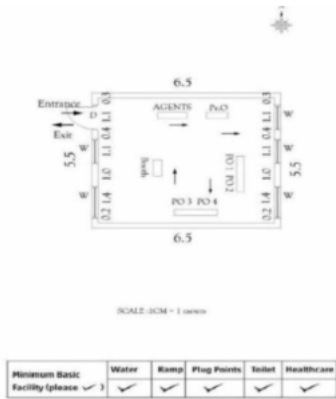

Google Map View

Polling Station Building Front View

Polling Station Front View

Cad View

Key MAP View

1 பெயர் : ராஜேந்திரபாபு தந்தை பெயர்: பாலகிருஷ்ணன் வீட்டு எண் : 1 வயது : 54 பாலினம் : ஆண் Photo is available	FSW6986418	2 பெயர் : பொ அ சதிஸ்குமார் தந்தை பெயர்: பொ அசோகன் வீட்டு எண் : 2 வயது : 43 பாலினம் : ஆண் Photo is available	XUY2234847	3 பெயர் : ரஞ்சினி கணவர் பெயர்: ராஜேந்திர பாபு வீட்டு எண் : 3 வயது : 51 பாலினம் : பெண் Photo is available	XUY1362078
4 பெயர் : பாவாத்தாள் கணவர் பெயர்: கந்தசாமி வீட்டு எண் : 4 வயது : 74 பாலினம் : பெண் Photo is available	XUY1770205	5 பெயர் : சந்திரசேகரன் தந்தை பெயர்: கந்தசாமி வீட்டு எண் : 4 வயது : 57 பாலினம் : ஆண் Photo is available	XUY1056696	6 பெயர் : அனந்தநாயகி கணவர் பெயர்: சந்திரசேகரன் வீட்டு எண் : 4 வயது : 49 பாலினம் : பெண் Photo is available	XUY1056712
7 பெயர் : செல்வராணி ஜெகநாதன் கணவர் பெயர்: ஜெகநாதன் வீட்டு எண் : 4 வயது : 49 பாலினம் : பெண் Photo is available	XUY1298181	8 பெயர் : ஸ்ரீனிவாசன் தந்தை பெயர்: கோவிந்தன் வீட்டு எண் : 4 வயது : 45 பாலினம் : ஆண் Photo is available	XUY2030344	9 பெயர் : பாண்டி செல்வி கணவர் பெயர்: ஸ்ரீனிவாசன் வீட்டு எண் : 4 வயது : 38 பாலினம் : பெண் Photo is available	XUY2030336
10 பெயர் : தசுஷீன்யா தந்தை பெயர்: சந்திர சேகரன் வீட்டு எண் : 4 வயது : 22 பாலினம் : பெண் Photo is available	XUY2054898	11 பெயர் : சாகுல்அமீது தந்தை பெயர்: அப்துல்ரகுமான் வீட்டு எண் : 5 வயது : 82 பாலினம் : ஆண் Photo is available	FSW6990071	12 பெயர் : மும்தாஜ் கணவர் பெயர்: சாகுல்அமீது வீட்டு எண் : 5 வயது : 75 பாலினம் : பெண் Photo is available	XUY1770213
13 பெயர் : அஸர்புனிஷா கணவர் பெயர்: அப்துல்சமது வீட்டு எண் : 5 வயது : 51 பாலினம் : பெண் Photo is available	XUY1770221	14 பெயர் : சுரேஷ் தந்தை பெயர்: ரங்கசாமி வீட்டு எண் : 5 வயது : 43 பாலினம் : ஆண் Photo is available	XUY0390401	15 பெயர் : ஷிபா கைரூன் அ தந்தை பெயர்: அப்துல் சமது எ எஸ் எ வீட்டு எண் : 5 வயது : 31 பாலினம் : பெண் Photo is available	XUY2295160
16 பெயர் : அசராமா கணவர் பெயர்: முபாரக் வீட்டு எண் : 5 கருப்பண்ண வீதி வயது : 64 பாலினம் : பெண் Photo is available	FSW9329962	17 பெயர் : கமலம் கணவர் பெயர்: முருகேசன் வீட்டு எண் : 6 வயது : 78 பாலினம் : பெண் Photo is available	XUY0235218	18 பெயர் : ஜெயராஜ் தந்தை பெயர்: சேவியர் வீட்டு எண் : 6 வயது : 53 பாலினம் : ஆண் Photo is available	XUY1248186
19 பெயர் : குழந்தைதெராசா கணவர் பெயர்: ஜெயராஜ் வீட்டு எண் : 6 வயது : 49 பாலினம் : பெண் Photo is available	XUY1248103	20 பெயர் : ரமேஷ்குமார் தந்தை பெயர்: ராமமூர்த்தி வீட்டு எண் : 6 வயது : 41 பாலினம் : ஆண் Photo is available	FSW6987846	21 பெயர் : விஜயராகவன் தந்தை பெயர்: ராமமூர்த்தி வீட்டு எண் : 6-48-49 வயது : 33 பாலினம் : ஆண் Photo is available	XUY0758441
22 பெயர் : ரோஸ் ராணி தே கணவர் பெயர்: தேவராஜ் வீட்டு எண் : 6/50-51 வயது : 34 பாலினம் : பெண் Photo is available	XUY2122026	23 பெயர் : பால் டக்ளஸ் தந்தை பெயர்: டேவிட்பிராய்ம் வீட்டு எண் : 7 வயது : 34 பாலினம் : ஆண் Photo is available	XUY0411900	24 பெயர் : சாமுவேல் தந்தை பெயர்: ஜெபமணி வீட்டு எண் : 7-47 வயது : 46 பாலினம் : ஆண் Photo is available	XUY0246751
25 பெயர் : அற்புதமணி கணவர் பெயர்: சாமுவேல் வீட்டு எண் : 7-47 வயது : 42 பாலினம் : பெண் Photo is available	XUY0159053	26 பெயர் : ஜோசுபராஜ் தந்தை பெயர்: டேவிட்பிராய்ம் வீட்டு எண் : 7-47 வயது : 36 பாலினம் : ஆண் Photo is available	XUY1056118	27 பெயர் : ஜெனட் பாக்கியதாஸ் தந்தை பெயர்: சாமுவேல் வீட்டு எண் : 7/47 வயது : 23 பாலினம் : பெண் Photo is available	XUY1981877
28 பெயர் : அலெக்ஸாண்டர் தந்தை பெயர்: சாமுவேல் வீட்டு எண் : 7/47 வயது : 22 பாலினம் : ஆண் Photo is available	XUY2046381	29 பெயர் : ஜெர்லின் சாமுவேல் தந்தை பெயர்: சாமுவேல் வீட்டு எண் : 7/47 வயது : 20 பாலினம் : பெண் Photo is available	XUY2185726	30 பெயர் : பாவாத்தாள் கணவர் பெயர்: துரைசாமி வீட்டு எண் : 11 வயது : 63 பாலினம் : பெண் Photo is available	XUY0624098