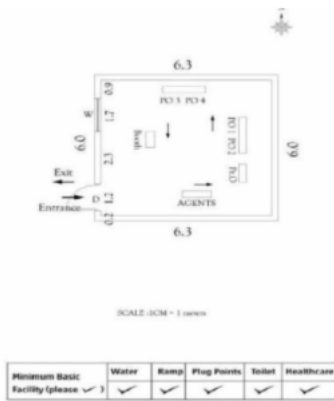

Google Map View

Polling Station Building Front View

Polling Station Front View

Cad View

Key MAP View

1 பெயர் : ராதா கணவர் பெயர் : கிருஷ்ணன் வீட்டு எண் : 1 வயது : 76 பாலினம் : பெண் Photo is available	XUY0400002	2 பெயர் : முருகன் தந்தை பெயர் : ராமையா வீட்டு எண் : 1 வயது : 56 பாலினம் : ஆண் Photo is available	FSW6967434	3 பெயர் : கவிதா கணவர் பெயர் : சுந்தரம் வீட்டு எண் : 1 வயது : 45 பாலினம் : பெண் Photo is available	XUY2054567
4 பெயர் : அனு தந்தை பெயர் : சுப்பிரமணி வீட்டு எண் : 1 வயது : 35 பாலினம் : பெண் Photo is available	XUY0697177	5 பெயர் : சீனிவாசன் தந்தை பெயர் : முத்துச்சாமி வீட்டு எண் : 1E வயது : 56 பாலினம் : ஆண் Photo is available	XUY1771153	6 பெயர் : நூருன்னிசாபேகம் கணவர் பெயர் : அமீருதீன் வீட்டு எண் : 1E வயது : 53 பாலினம் : பெண் Photo is available	XUY0587634
7 பெயர் : விஜயலட்சுமி கணவர் பெயர் : பெருமாள் வீட்டு எண் : 1-E வயது : 69 பாலினம் : பெண் Photo is available	XUY0759464	8 பெயர் : பழனிச்சாமி தந்தை பெயர் : குப்புசாமி வீட்டு எண் : 2 வயது : 76 பாலினம் : ஆண் Photo is available	XUY1771161	9 பெயர் : மணி தந்தை பெயர் : வெங்கிடுசாமி வீட்டு எண் : 2 வயது : 75 பாலினம் : ஆண் Photo is available	FSW5044052
10 பெயர் : பரிமளாதேவி கணவர் பெயர் : மணி வீட்டு எண் : 2 வயது : 70 பாலினம் : பெண் Photo is available	FSW5044060	11 பெயர் : தேவி கணவர் பெயர் : கிருஷ்ணன் வீட்டு எண் : 2 வயது : 59 பாலினம் : பெண் Photo is available	FSW6967707	12 பெயர் : உமாதேவி கணவர் பெயர் : சதீஸ்குமார் வீட்டு எண் : 2 வயது : 39 பாலினம் : பெண் Photo is available	XUY0409318
13 பெயர் : ஸ்ரீதர் தந்தை பெயர் : கிருஷ்ணன் வீட்டு எண் : 2 வயது : 33 பாலினம் : ஆண் Photo is available	XUY1091891	14 பெயர் : ஸ்ரீபா தந்தை பெயர் : ஸ்ரீதர் வீட்டு எண் : 2, வயது : 25 பாலினம் : பெண் Photo is available	XUY2193522	15 பெயர் : பத்மாவதி நா கணவர் பெயர் : பரசுராமன் வீட்டு எண் : 2 காத்ஜி சாலை சபாபதி பாலம் வயது : 50 பாலினம் : பெண் Photo is available	XUY2171882
16 பெயர் : ஸ்ரீமதி ப தந்தை பெயர் : பரசுராமன் வீட்டு எண் : 2 காத்ஜி சாலை சபாபதி பாலம் வயது : 28 பாலினம் : பெண் Photo is available	XUY2171791	17 பெயர் : பூபேஸ்வரன் ப தந்தை பெயர் : பரசுராமன் வீட்டு எண் : 2 காத்ஜி சாலை சபாபதி பாலம் வயது : 26 பாலினம் : ஆண் Photo is available	XUY2171783	18 பெயர் : கீர்த்தனா கணவர் பெயர் : பாலமுருகன் வீட்டு எண் : 2, பூலாரி சென்னிமலை வயது : 32 பாலினம் : பெண் Photo is available	XUY1972017
19 பெயர் : சாம்பசிவம் தந்தை பெயர் : கருப்புசாமி வீட்டு எண் : 3 வயது : 68 பாலினம் : ஆண் Photo is available	XUY0159285	20 பெயர் : கண்ணன் தந்தை பெயர் : அழகு வீட்டு எண் : 3 வயது : 62 பாலினம் : ஆண் Photo is available	XUY2054617	21 பெயர் : ராதாமணி கணவர் பெயர் : வெங்கடாசலம் வீட்டு எண் : 3 வயது : 58 பாலினம் : பெண் Photo is available	FSW9342312
22 பெயர் : அங்கம்மாள் கணவர் பெயர் : அக்பர் பாஷா வீட்டு எண் : 3 வயது : 56 பாலினம் : பெண் Photo is available	XUY1443431	23 பெயர் : சித்ரா கணவர் பெயர் : முருகன் வீட்டு எண் : 3 வயது : 50 பாலினம் : பெண் Photo is available	FSW6967442	24 பெயர் : சரவணன் தந்தை பெயர் : சுப்ரமணியம் வீட்டு எண் : 3 வயது : 48 பாலினம் : ஆண் Photo is available	XUY0247346
25 பெயர் : ப சதீஸ்குமார் தந்தை பெயர் : பழனிசாமி வீட்டு எண் : 3 வயது : 45 பாலினம் : ஆண் Photo is available	FSW8468209	26 பெயர் : இந்திரா தந்தை பெயர் : சரவணன் வீட்டு எண் : 3 வயது : 41 பாலினம் : பெண் Photo is available	XUY0247353	27 பெயர் : பாலாஜி தந்தை பெயர் : மனோகரன் வீட்டு எண் : 3 வயது : 41 பாலினம் : ஆண் Photo is available	XUY1091909
# 28 பெயர் : கவிப்ரிய வி தந்தை பெயர் : வெங்கடாசலம் வீட்டு எண் : 3 வயது : 33 பாலினம் : பெண் Photo is available	XUY0759365	29 பெயர் : மனோஜ்குமார் தந்தை பெயர் : வெங்கடாசலம் வீட்டு எண் : 3 வயது : 29 பாலினம் : ஆண் Photo is available	XUY1151109	30 பெயர் : தீபக் தந்தை பெயர் : சரவணன் வீட்டு எண் : 3 வயது : 22 பாலினம் : ஆண் Photo is available	XUY2194488