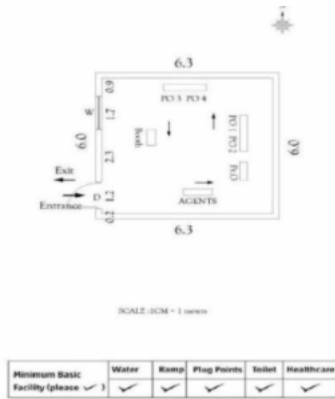

Google Map View

Polling Station Building Front View

Polling Station Front View

Cad View

Key MAP View

1 பெயர் : ஆனந்தமூர்த்தி தந்தை பெயர்: பழனிசாமி வீட்டு எண் : 1 வயது : 68 பாலினம் : ஆண்	XUY1776533	Photo is available	2 பெயர் : வேணுமதி கணவர் பெயர்: ஆனந்தமூர்த்தி வீட்டு எண் : 1 வயது : 63 பாலினம் : பெண்	XUY1776541	Photo is available	3 பெயர் : தீபா தந்தை பெயர்: ஆனந்தமூர்த்தி வீட்டு எண் : 1 வயது : 42 பாலினம் : பெண்	FSW6967566	Photo is available
4 பெயர் : குழந்தைவேல் தந்தை பெயர்: ஈஸ்வரமுதலி வீட்டு எண் : 2 வயது : 67 பாலினம் : ஆண்	XUY1248962	Photo is available	5 பெயர் : மானஸ்வி செ தந்தை பெயர்: செந்தில் வீட்டு எண் : 2/4 வயது : 21 பாலினம் : பெண்	XUY2088656	Photo is available	6 பெயர் : ராஜேந்திரன் தந்தை பெயர்: பெரியண்ண கவுண்டர் வீட்டு எண் : 3 வயது : 64 பாலினம் : ஆண்	XUY1776558	Photo is available
7 பெயர் : தேவிகா கணவர் பெயர்: ராஜேந்திரன் வீட்டு எண் : 3 வயது : 61 பாலினம் : பெண்	XUY1776566	Photo is available	8 பெயர் : மணிகண்டன் தந்தை பெயர்: நடராசன் வீட்டு எண் : 04 வயது : 52 பாலினம் : ஆண்	XUY2039923	Photo is available	9 பெயர் : நீர்சுஷித் தந்தை பெயர்: மணிகண்டன் மணிகண்டன் வீட்டு எண் : 4 வயது : 19 பாலினம் : ஆண்	XUY2254332	Photo is available
# 10 பெயர் : ஹரிஹரன் தந்தை பெயர்: லோகநாதன் வீட்டு எண் : 51/2, நிஷா காம்பளக்ஸ் வயது : 25 பாலினம் : ஆண்	XUY1488790	Photo is available	11 பெயர் : ஜெயந்தி கணவர் பெயர்: தங்கராசு வீட்டு எண் : 5F வயது : 46 பாலினம் : பெண்	XUY1248913	Photo is available	12 பெயர் : புவனேஸ்வரி கணவர் பெயர்: ராஜேஷ்வரன் வீட்டு எண் : 6/9 வயது : 41 பாலினம் : பெண்	XUY2038040	Photo is available
13 பெயர் : தமிழரசு தந்தை பெயர்: ஆறுமுகம் வீட்டு எண் : 7 வயது : 57 பாலினம் : ஆண்	XUY1785062	Photo is available	14 பெயர் : புனிதவதி கணவர் பெயர்: தமிழரசு வீட்டு எண் : 7 வயது : 48 பாலினம் : பெண்	XUY0587881	Photo is available	15 பெயர் : தரணிதரன் தந்தை பெயர்: ஈஸ்வரமூர்த்து வீட்டு எண் : 7 வயது : 28 பாலினம் : ஆண்	XUY1291566	Photo is available
16 பெயர் : மனோகரன் தந்தை பெயர்: நல்லப்பன் வீட்டு எண் : 8 வயது : 64 பாலினம் : ஆண்	XUY1785088	Photo is available	17 பெயர் : யோகாம்பாள் கணவர் பெயர்: மனோகரன் வீட்டு எண் : 8 வயது : 58 பாலினம் : பெண்	XUY1785096	Photo is available	18 பெயர் : லாவன்யா க கணவர் பெயர்: கருப்புசாமி வீட்டு எண் : 8/20 வயது : 28 பாலினம் : பெண்	XUY2038016	Photo is available
19 பெயர் : பாலசுப்ரமணியன் தந்தை பெயர்: சின்னப்பன் வீட்டு எண் : 9 வயது : 49 பாலினம் : ஆண்	XUY1477843	Photo is available	20 பெயர் : மோகனசுந்தரி கணவர் பெயர்: பாலசுப்ரமணியன் வீட்டு எண் : 9 வயது : 37 பாலினம் : பெண்	XUY1477827	Photo is available	21 பெயர் : மௌலிசங்கர் தந்தை பெயர்: கனகராஜ் வீட்டு எண் : 9, ருக்குராமலிகம் கஆம்ப்லேக்ஸ் வயது : 26 பாலினம் : ஆண்	ROS2011872	Photo is available
22 பெயர் : கனகராஜ் தந்தை பெயர்: பெருமாள் வீட்டு எண் : 9, ருக்குராமலிங்கம் கஆம்ப்லேக்ஸ் வயது : 57 பாலினம் : ஆண்	HKR2402642	Photo is available	23 பெயர் : பூங்கொடி கணவர் பெயர்: கனகராஜ் வீட்டு எண் : 9, ருக்குராமலிங்கம் கஆம்ப்லேக்ஸ் வயது : 46 பாலினம் : பெண்	HKR2404093	Photo is available	24 பெயர் : கோகுல் தந்தை பெயர்: அருள்சாமி வீட்டு எண் : 10 வயது : 41 பாலினம் : ஆண்	XUY1319011	Photo is available
25 பெயர் : ஜலகண்டீஸ்வர் பி தந்தை பெயர்: பிரகாஷ் வீட்டு எண் : 10 வயது : 22 பாலினம் : ஆண்	XUY2062164	Photo is available	26 பெயர் : சுப்பிரமணி தந்தை பெயர்: அங்கண்ணன் வீட்டு எண் : 11/12 வயது : 65 பாலினம் : ஆண்	XUY0762716	Photo is available	27 பெயர் : சாந்தி சு கணவர் பெயர்: சுப்ரமணி வீட்டு எண் : 11/12 வயது : 62 பாலினம் : பெண்	XUY0762773	Photo is available
28 பெயர் : பிரேமகலா கணவர் பெயர்: சுந்தரசேகர் வீட்டு எண் : 12 வயது : 51 பாலினம் : பெண்	XUY1785112	Photo is available	29 பெயர் : செந்தில்குமார் தந்தை பெயர்: சுந்தரசேகர் வீட்டு எண் : 12 வயது : 43 பாலினம் : ஆண்	FSW6968317	Photo is available	30 பெயர் : ஆயிஷா தந்தை பெயர்: நாசர் வீட்டு எண் : 12 வயது : 31 பாலினம் : பெண்	XUY1447689	Photo is available