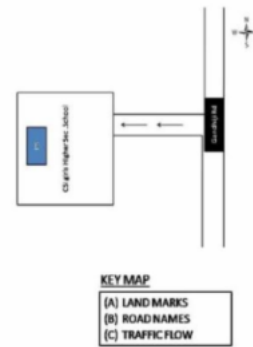

Key MAP View