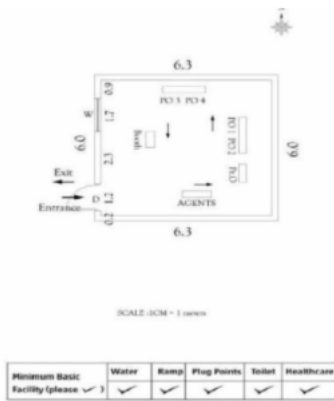

வாக்காளர் பதிவு அலுவலரின்
கையொப்பம்

Nazri Naksha

Google Map View

Polling Station Building Front View

Polling Station Front View

Cad View

Key MAP View

| | | | | | |
|---|----------------------------------|--|----------------------------------|---|----------------------------------|
| 1 பெயர் : அனுசியா கணவர் பெயர்: பாலமுருகன் வீட்டு எண் : 4/113 வயது : 35 பாலினம் : பெண் | XUY1434539 Photo is available | 2 பெயர் : கீர்த்திவர்மன் தந்தை பெயர்: சிவஞானம் வீட்டு எண் : 11 வயது : 41 பாலினம் : ஆண் | XUY2040368 Photo is available | 3 பெயர் : ஹேமலதா தந்தை பெயர்: கீர்த்திவர்மன் வீட்டு எண் : 11 வயது : 39 பாலினம் : பெண் | XUY2039550 Photo is available |
| 4 பெயர் : வனஜா கணவர் பெயர்: அய்யாசாமி வீட்டு எண் : 13 வயது : 69 பாலினம் : பெண் | FSW6999353 Photo is available | 5 பெயர் : ஸ்கந்த சைதன்யா தந்தை பெயர்: செந்தில் பாலன் வீட்டு எண் : 13 வயது : 23 பாலினம் : ஆண் | XUY1959451 Photo is available | 6 பெயர் : சக்தி பாலாஜி தந்தை பெயர்: பூநிவாசன் வீட்டு எண் : 14 வயது : 22 பாலினம் : ஆண் | XUY2092294 Photo is available |
| 7 பெயர் : ராபின்சன் தந்தை பெயர்: சுந்தர்ராஜ் வீட்டு எண் : 15 வயது : 26 பாலினம் : ஆண் | XUY2018778 Photo is available | 8 பெயர் : ரித்திகா தந்தை பெயர்: சுந்தர்ராஜ் வீட்டு எண் : 15 வயது : 24 பாலினம் : பெண் | XUY2018786 Photo is available | 9 பெயர் : மங்கையர்கரசி தந்தை பெயர்: மணி வீட்டு எண் : 21/265 வயது : 27 பாலினம் : பெண் | XUY1918499 Photo is available |
| 10 பெயர் : விக்னேஷ் தந்தை பெயர்: மணி வீட்டு எண் : 21/265 வயது : 26 பாலினம் : ஆண் | XUY1918481 Photo is available | 11 பெயர் : பிரசன்ன வெங்கடேஷ் சசிகுமார் தந்தை பெயர்: சசிகுமார் வீட்டு எண் : 22 வயது : 23 பாலினம் : ஆண் | XUY2021426 Photo is available | 12 பெயர் : ஆறுமுகம் தந்தை பெயர்: அம்மாசை வீட்டு எண் : 24 வயது : 41 பாலினம் : ஆண் | XUY2054385 Photo is available |
| 13 பெயர் : பாஷா தந்தை பெயர்: பாபுசா வீட்டு எண் : 29 வயது : 74 பாலினம் : ஆண் | XUY1451624 Photo is available | 14 பெயர் : முஹம்மத் சாதிக் தந்தை பெயர்: பாபுஷா வீட்டு எண் : 30 வயது : 54 பாலினம் : ஆண் | XUY2092302 Photo is available | 15 பெயர் : பர்ஜானா மு தந்தை பெயர்: முஹம்மத் சாதிக் வீட்டு எண் : 30 வயது : 29 பாலினம் : பெண் | XUY1391283 Photo is available |
| 16 பெயர் : அஜிஜா பானு கணவர் பெயர்: முகமது சித்திக் வீட்டு எண் : 44 வயது : 36 பாலினம் : பெண் | XUY2171155 Photo is available | 17 பெயர் : சந்திரிகா கணவர் பெயர்: மாரிமுத்து வீட்டு எண் : 45 வயது : 72 பாலினம் : பெண் | XUY1997634 Photo is available | 18 பெயர் : முத்துகுமார் கிருஷ்ணசாமி தந்தை பெயர்: கிருஷ்ணசாமி முத்துமணி வீட்டு எண் : 47 வயது : 23 பாலினம் : ஆண் | XUY1951367 Photo is available |
| 19 பெயர் : ராஹின பானு ரயீக் தந்தை பெயர்: ரயீக் வீட்டு எண் : 51 வயது : 41 பாலினம் : பெண் | XUY0249037 Photo is available | 20 பெயர் : சரவணகுமார் தந்தை பெயர்: தாமோதரன் வீட்டு எண் : 53 தீயணைப்பு சேவை பஸ் ஸ்டாப் வயது : 40 பாலினம் : ஆண் | RTW0454801 Photo is available | 21 பெயர் : குமார் தந்தை பெயர்: ரங்கசாமி வீட்டு எண் : 58 வயது : 59 பாலினம் : ஆண் | XUY2190734 Photo is available |
| 22 பெயர் : அக் ஷயா தந்தை பெயர்: ராஜ்குமார் வீட்டு எண் : 61 வயது : 27 பாலினம் : பெண் | XUY1427996 Photo is available | S 23 பெயர் : முகேஷ் சந்தானம் சந்தானம் தந்தை பெயர்: சந்தானம் கோபாலன் வீட்டு எண் : 64 வயது : 27 பாலினம் : ஆண் | XUY1471978 Photo is available | 24 பெயர் : சுரேஷ் தந்தை பெயர்: சரவணன் வீட்டு எண் : 64/2 வயது : 27 பாலினம் : ஆண் | XUY1463439 Photo is available |
| 25 பெயர் : வித்யா ராஜா கணவர் பெயர்: ரகு ஈரோடு நடராஜன் வீட்டு எண் : 88/36 வயது : 36 பாலினம் : பெண் | XUY2099562 Photo is available | 26 பெயர் : ரம்யா ர கணவர் பெயர்: ரவி வீட்டு எண் : 88/36 வயது : 35 பாலினம் : பெண் | XUY2063139 Photo is available | 27 பெயர் : ராஜேந்திரன் தந்தை பெயர்: சுப்பிரமணியம் வீட்டு எண் : 100 வயது : 62 பாலினம் : ஆண் | XUY1824390 Photo is available |
| 28 பெயர் : தேவி கணவர் பெயர்: ராஜேந்திரன் வீட்டு எண் : 100 வயது : 55 பாலினம் : பெண் | XUY1824408 Photo is available | 29 பெயர் : லீலாவதி கணவர் பெயர்: சிவலிங்கம் வீட்டு எண் : 104 வயது : 69 பாலினம் : பெண் | FSW8882532 Photo is available | 30 பெயர் : கிருத்திகா தந்தை பெயர்: ராஜேந்திரன் வீட்டு எண் : 107 வயது : 31 பாலினம் : பெண் | XUY1059070 Photo is available |