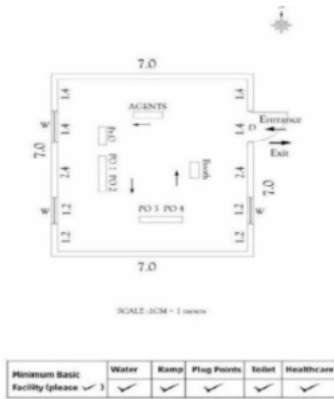

Google Map View

Polling Station Building Front View

Polling Station Front View

Cad View

Key MAP View

<p>1</p> <p>XUY1831015</p> <p>பெயர் : கலா கணவர் பெயர்: வரதன் வீட்டு எண் : 106H வயது : 63 பாலினம் : பெண்</p> <p>Photo is available</p>	<p>2</p> <p>XUY1831023</p> <p>பெயர் : விஷ்ணு தந்தை பெயர்: வரதன் வீட்டு எண் : 106H வயது : 62 பாலினம் : ஆண்</p> <p>Photo is available</p>	<p>3</p> <p>FSW9152752</p> <p>பெயர் : ஜெயந்தி தந்தை பெயர்: விஷ்ணு வீட்டு எண் : 106H வயது : 48 பாலினம் : பெண்</p> <p>Photo is available</p>
<p>4</p> <p>XUY1959576</p> <p>பெயர் : ஜனனி தந்தை பெயர்: விஷ்ணு வீட்டு எண் : 312/ஏ வயது : 23 பாலினம் : பெண்</p> <p>Photo is available</p>	<p>5</p> <p>XUY0412023</p> <p>பெயர் : கோமதி கணவர் பெயர்: வரதராஜன் வீட்டு எண் : 404D வயது : 52 பாலினம் : பெண்</p> <p>Photo is available</p>	<p>6</p> <p>FSW6999262</p> <p>பெயர் : கண்மணி கணவர் பெயர்: முருகேசன் வீட்டு எண் : 411D வயது : 56 பாலினம் : பெண்</p> <p>Photo is available</p>
<p>S</p> <p>7</p> <p>XUY0885897</p> <p>பெயர் : கணேசன் தந்தை பெயர்: ஆர்ச்சுனன் வீட்டு எண் : 413A வயது : 46 பாலினம் : ஆண்</p> <p>Photo is available</p>	<p>S</p> <p>8</p> <p>XUY0886093</p> <p>பெயர் : கிருஷ்ணவேணி கணவர் பெயர்: கணேசன் வீட்டு எண் : 413A வயது : 35 பாலினம் : பெண்</p> <p>Photo is available</p>	<p>9</p> <p>XUY1831817</p> <p>பெயர் : குணவதி தந்தை பெயர்: ராமன் வீட்டு எண் : 416B வயது : 53 பாலினம் : பெண்</p> <p>Photo is available</p>
<p>10</p> <p>FSW6994388</p> <p>பெயர் : அசோக்குமார் தாயின் பெயர்: முத்துலக்ஷ்மி வீட்டு எண் : 416D வயது : 44 பாலினம் : ஆண்</p> <p>Photo is available</p>	<p>11</p> <p>FSW6995617</p> <p>பெயர் : அணில்குமார் தந்தை பெயர்: முத்துலக்ஷ்மி வீட்டு எண் : 416D வயது : 40 பாலினம் : ஆண்</p> <p>Photo is available</p>	