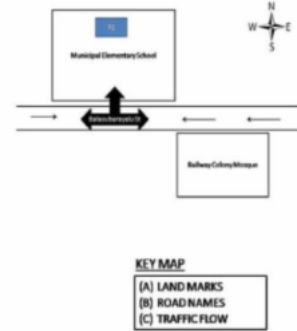

Key MAP View